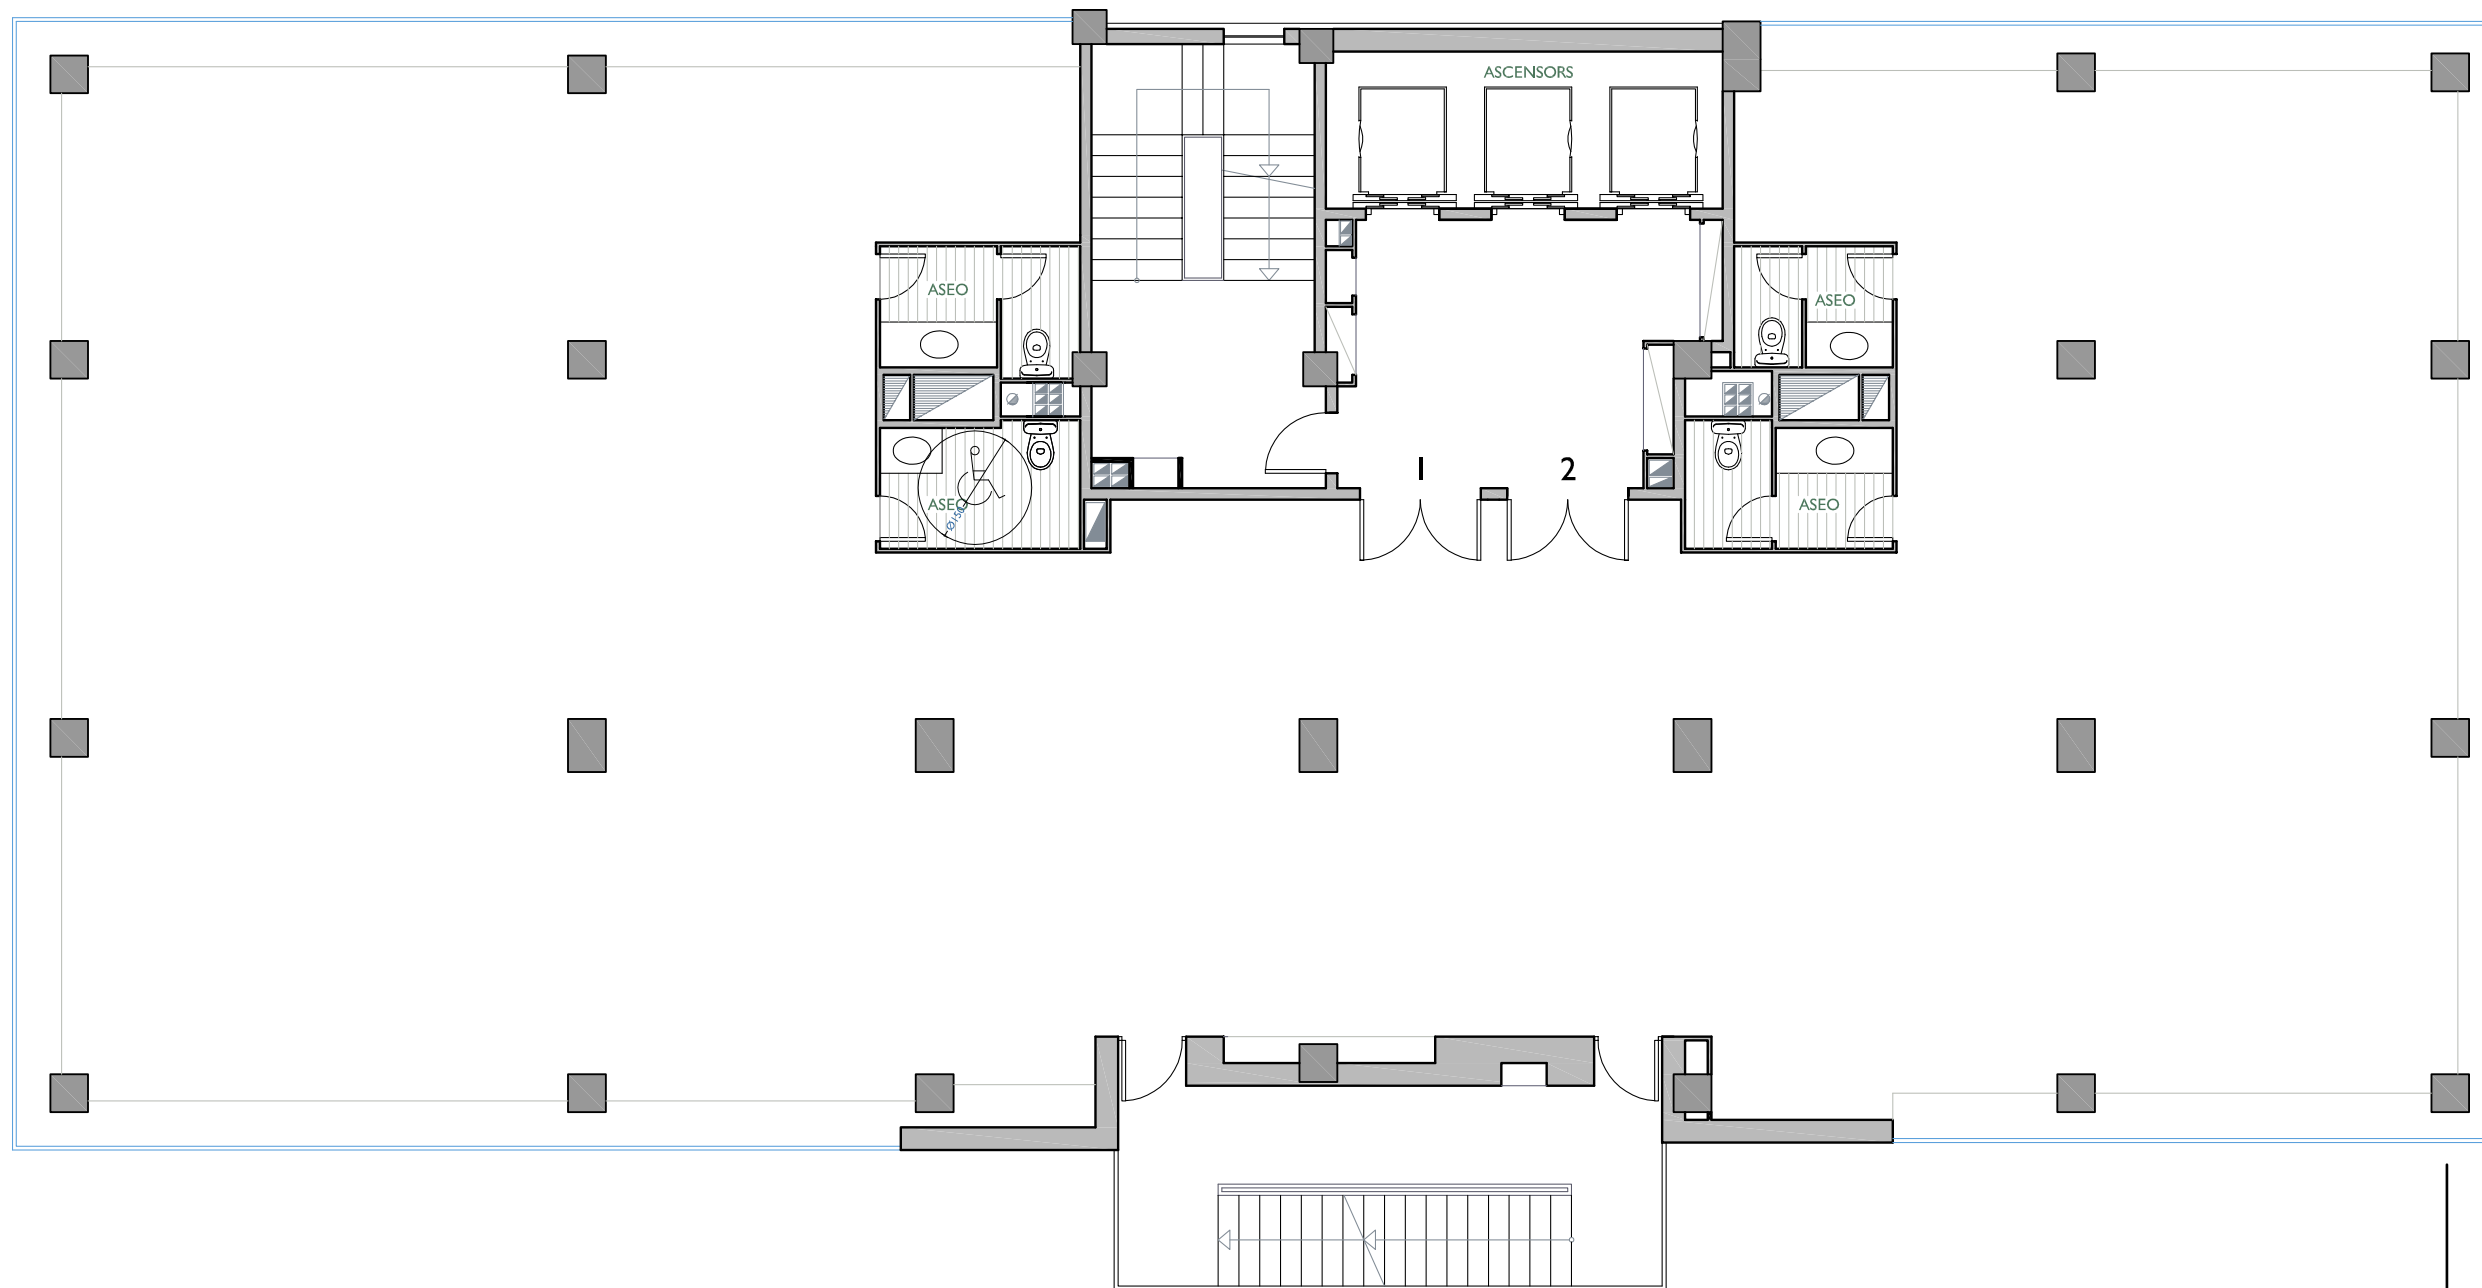

AVINGUDA DIAGONAL

# EDIFICI DIAGONAL

AVINGUDA DIAGONAL N° 593-595  
BARCELONA

AVINGUDA DIAGONAL

JARDINS DE  
FERRAN SOLDEVILA

|                 |                |            |           |
|-----------------|----------------|------------|-----------|
| FITXER EA30407A |                | DATA       |           |
| REF. 304201030  |                | ABRIL 2013 |           |
| BLOC --         | ESCALA --      | PLANTA 3   | LOCAL 1-2 |
| VERSIÓ A        | ESCALA GRÀFICA |            |           |
| ESCALA (Din A3) |                | 0 2 4      |           |
| 1/100           |                |            |           |