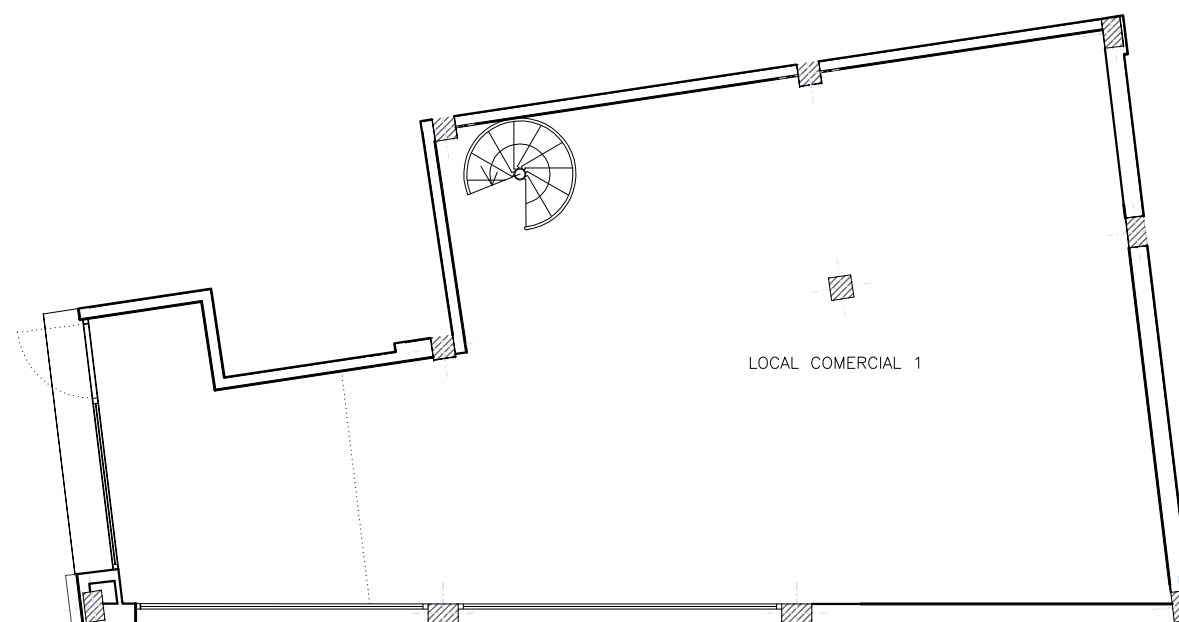

# NN-BELL-LLOC II

CARRER COMTES BELL-LLOC Nº 189-195  
BARCELONA

CARRER COMTES BELL-LLOC

PLANTA ALTELL

CARRER COMTES BELL-LLOC

PLANTA BAIXA

ALTILLO COMERCIAL 1

LOCAL COMERCIAL 1

FITXER	9210117d	DATA	MARÇ 3013	
REF.	969101001			
BLOC	--	ESCALA	1	LOCAL
		PIS	BAIXA-ALTELL	1
VERSIO	--	ESCALA GRAFICA	0 2 4	
ESCALA (Din A3)	1/100			