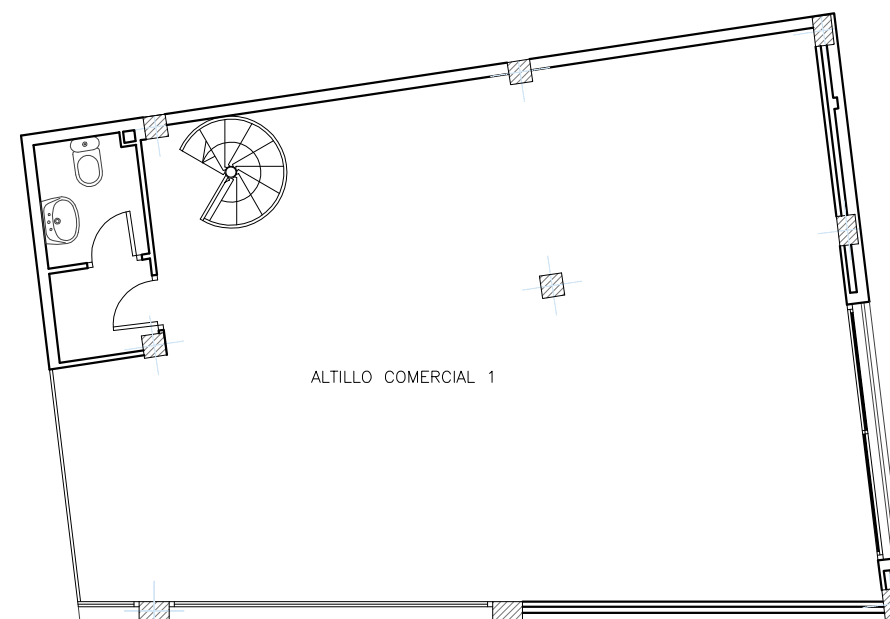

# NN-BELL-LLOC II

CARRER COMTES BELL-LLOC Nº 189-195  
BARCELONA

CARRER COMTES BELL-LLOC

PLANTA ALTELL

CARRER COMTES BELL-LLOC

PLANTA BAIXA

ALTILLO COMERCIAL 1

LOCAL COMERCIAL 1

FITXER	9210117d	DATA	MARÇ 3013	
REF.	969101001			
BLOC	--	ESCALA	1	LOCAL
		PIS	BAIXA-ALTELL	1
VERSIO	--	ESCALA GRAFICA	0 2 4	
ESCALA (Din A3)	1/100			