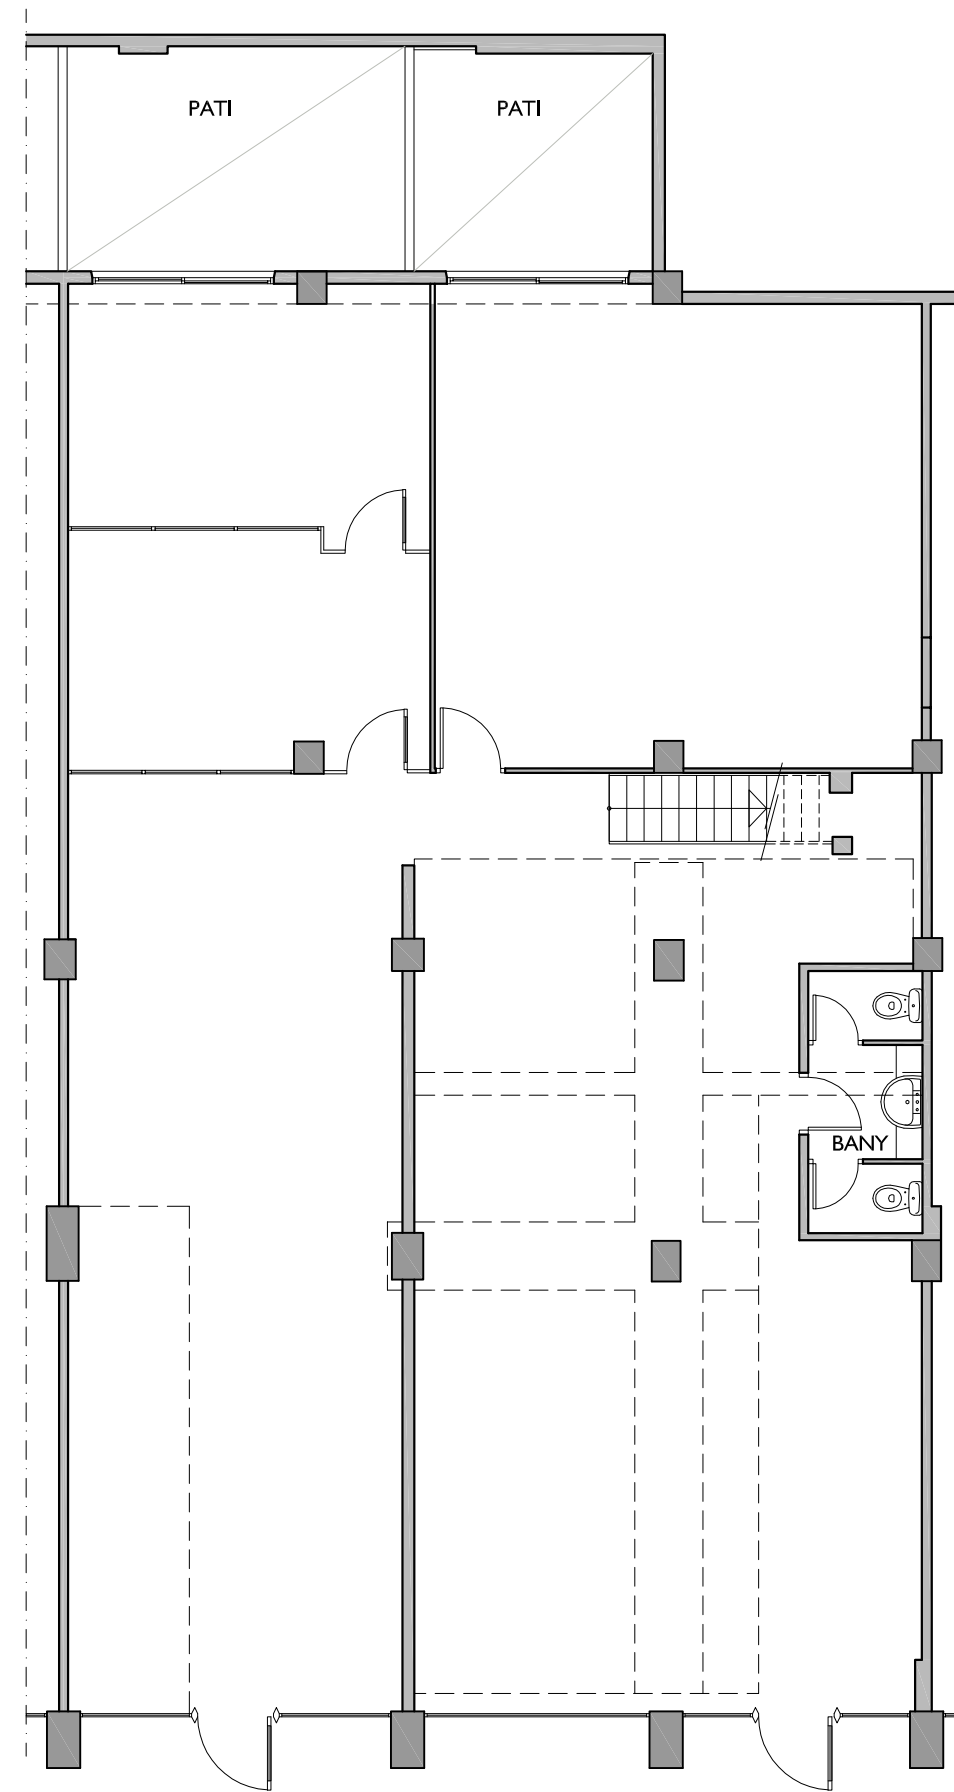

PASSADÍS INTERIOR

ACCÉS LOCAL 4

ACCÉS LOCAL 5

PASSADÍS INTERIOR

FITXER	EA037402	DATA	FEBRER 2013	
REF.	374109004			
BLOC	--	ESCALA	I	PIS LOCAL
			PB-ALT	4-5
VERSIÓ	--	ESCALA GRÀFICA	0 2 4	
ESCALA (Din A3)	1/100			