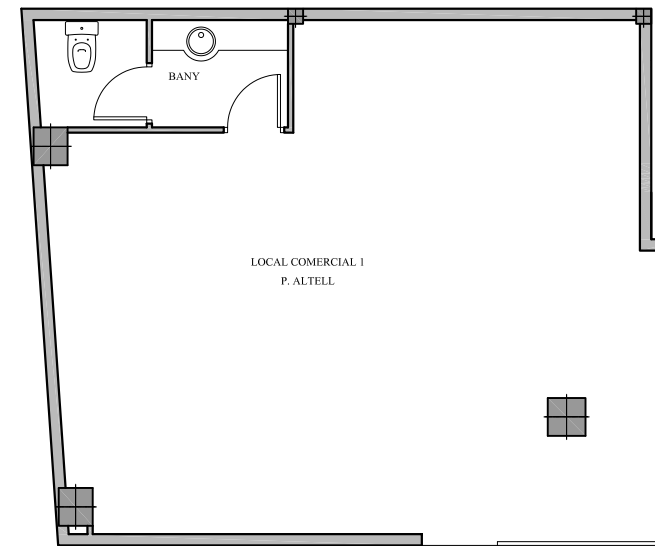

# NN-ESTEVE TERRADAS

CARRER ESTEVE TERRADAS, 37-41  
BARCELONA

PLANTA ALTELL

PLANTA BAIXA

PLANTA BAIXA

PLANTA ALTELL

FITXER	Po58033d	DATA	
REF.	580101001	OCTUBRE 2012	
BLOC	--	ESCALA	PIS LOCAL
		A	Baixa-Altell I
VERSIO	--	ESCALA GRAFICA	
		0 2 4	
ESCALA (Din A3)	1/100		