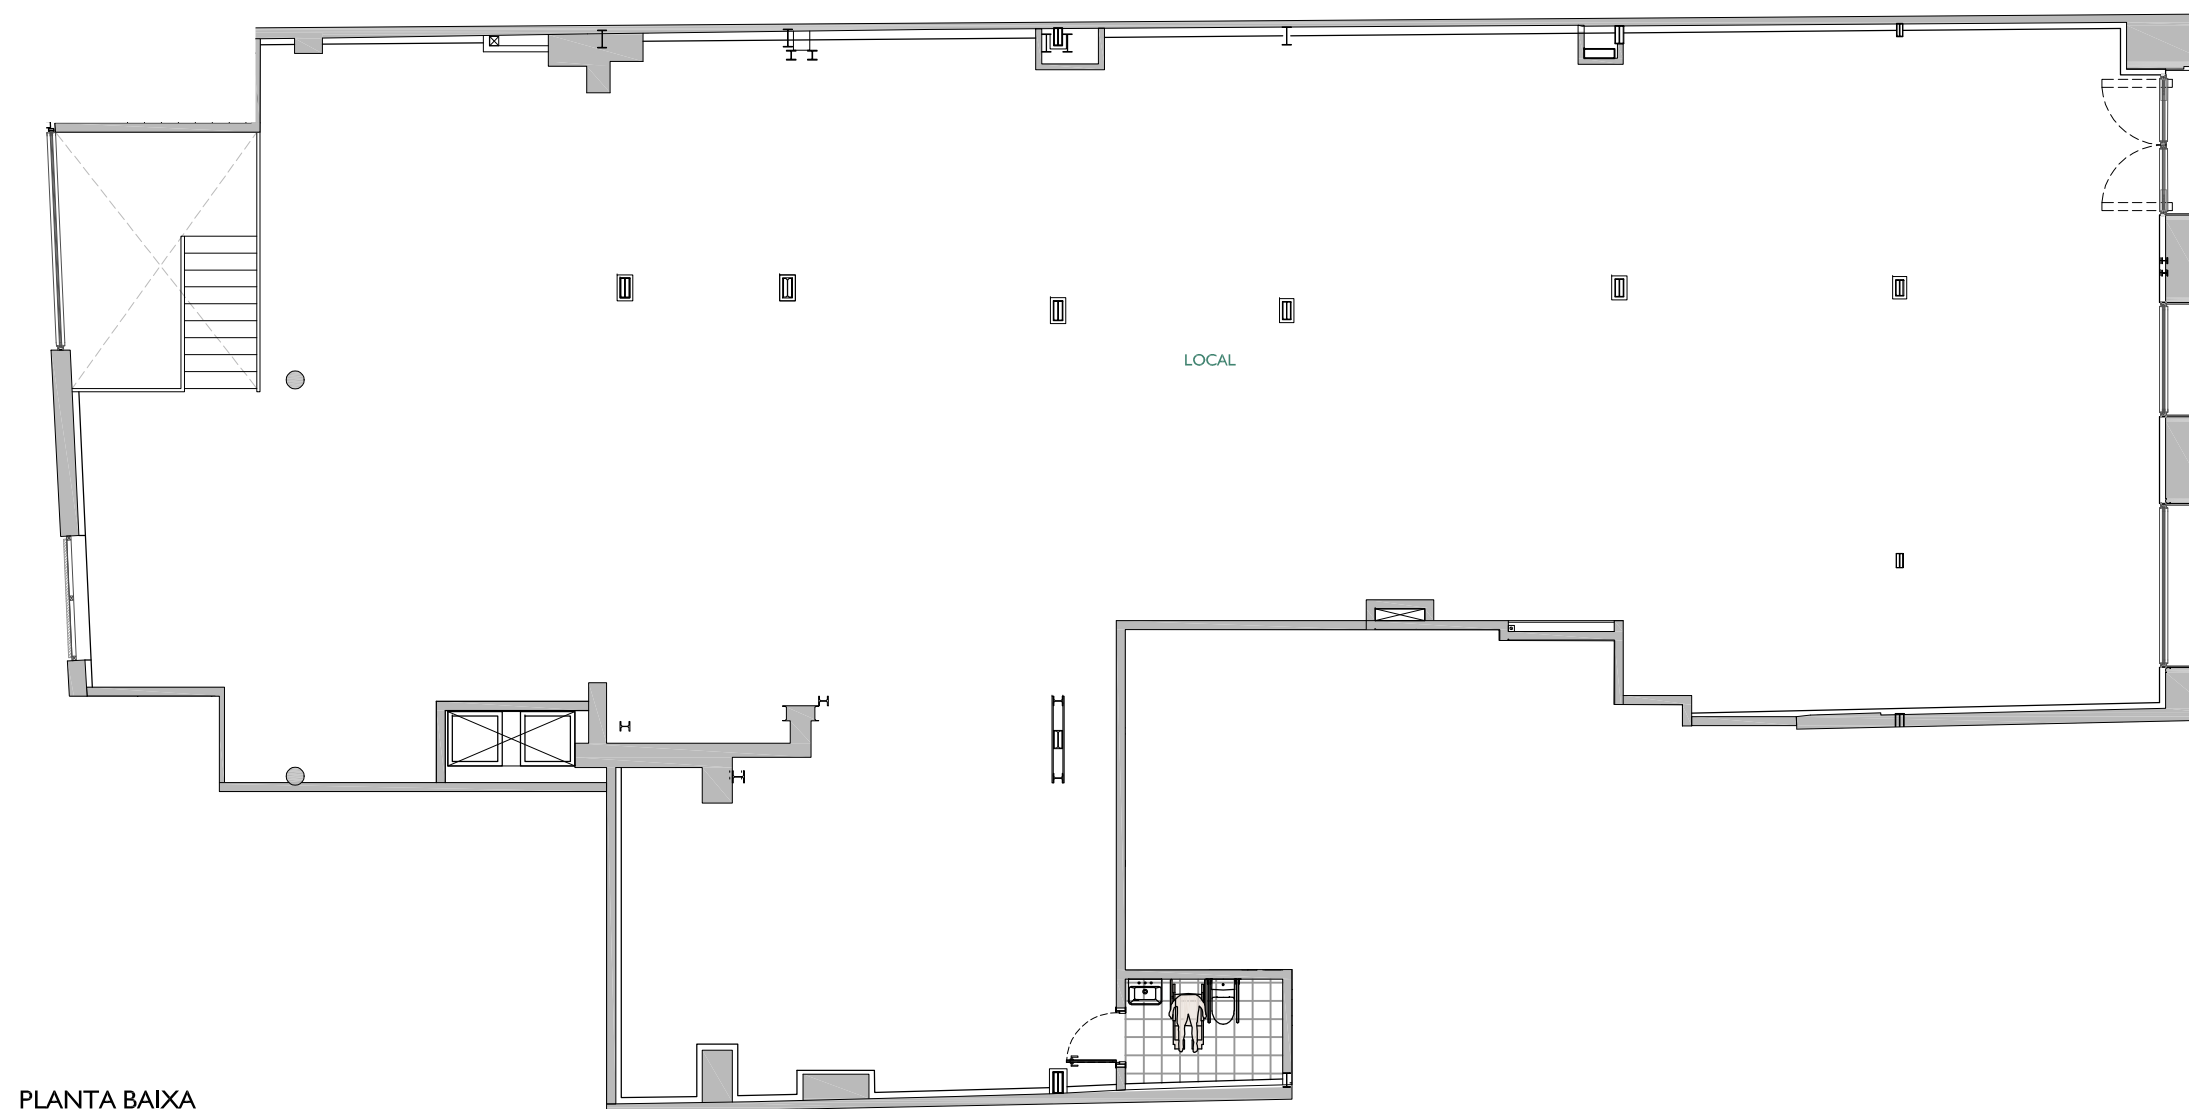

NN-JARDINETS

PASSEIG DE GRÀCIA N° 125-127

C/ RIERA DE SANT MIQUEL

PASSEIG DE GRÀCIA

PLANTA BAIXA - LOCAL

PLANTA SOTERRANI - LOCAL

PLANTA BAIXA

PLANTA SOTERRANI

FITXER 200204 NN PSG GEOMETRIA		DATA FEBRER - 2020	
REF. 1430101001			
BLOC --	ESCALA --	PIS SOT-BAIXA	PORTA I
VERSIÓ B	ESCALA GRÀFICA		
ESCALA (Din A3) 1/125	0 2.50 5		