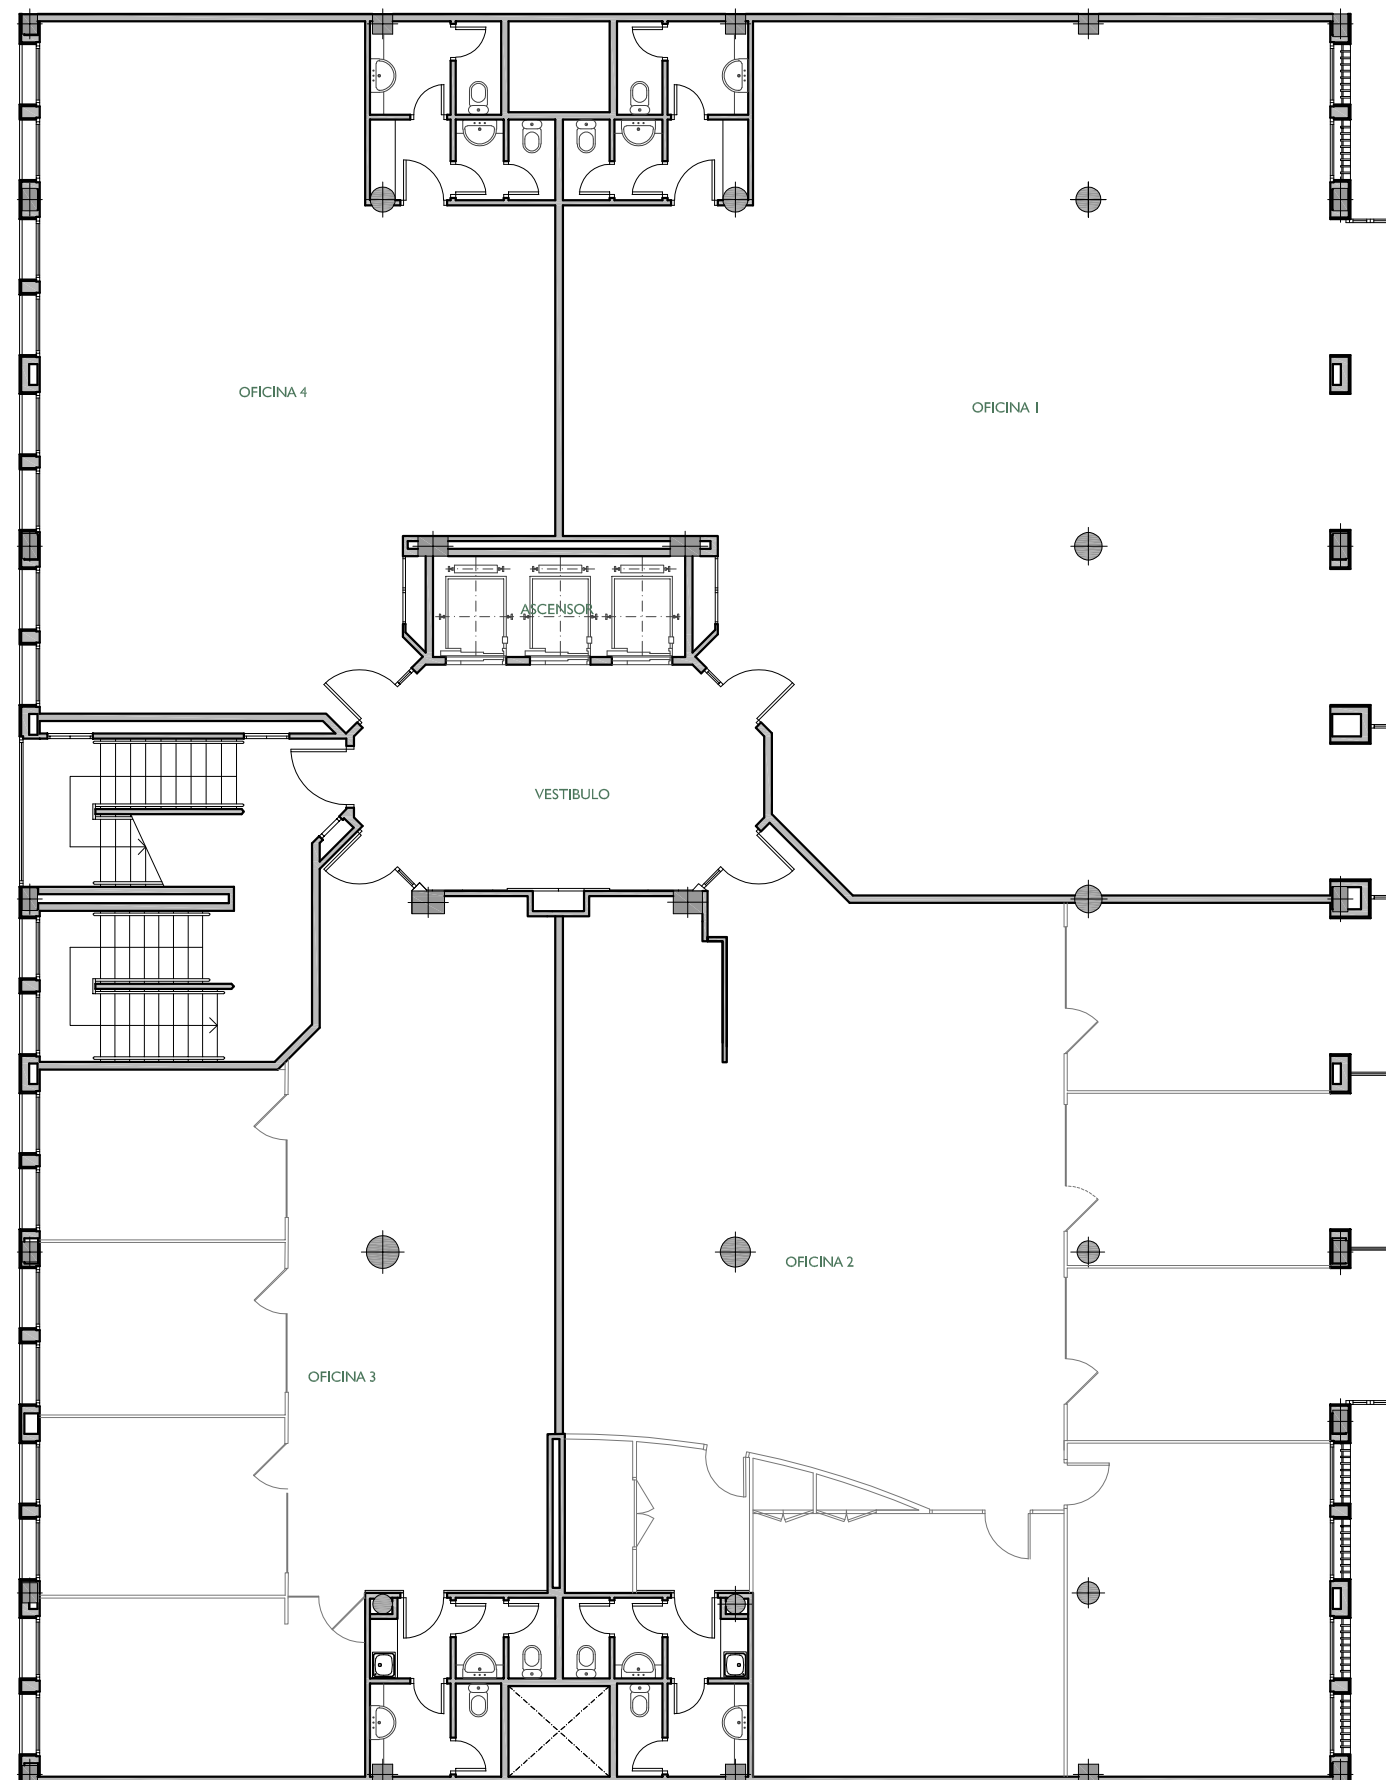

# BARCELONA - CONCEPT

CARRER VALENCIA, 307-313  
BARCELONA

CARRER DE VALENCIA

PLANTA PRIMERA - PORTA 1ª

FITXER		Pebe142B		DATA	
REF.		51201011		JULIOL - 2020	
BLOC	ESCALA	PIS	PORTA		
--	1	1	1		
VERSIÓ	ESCALA GRÀFICA				
--	0 3 6				
ESCALA (Din A3)	1/150				