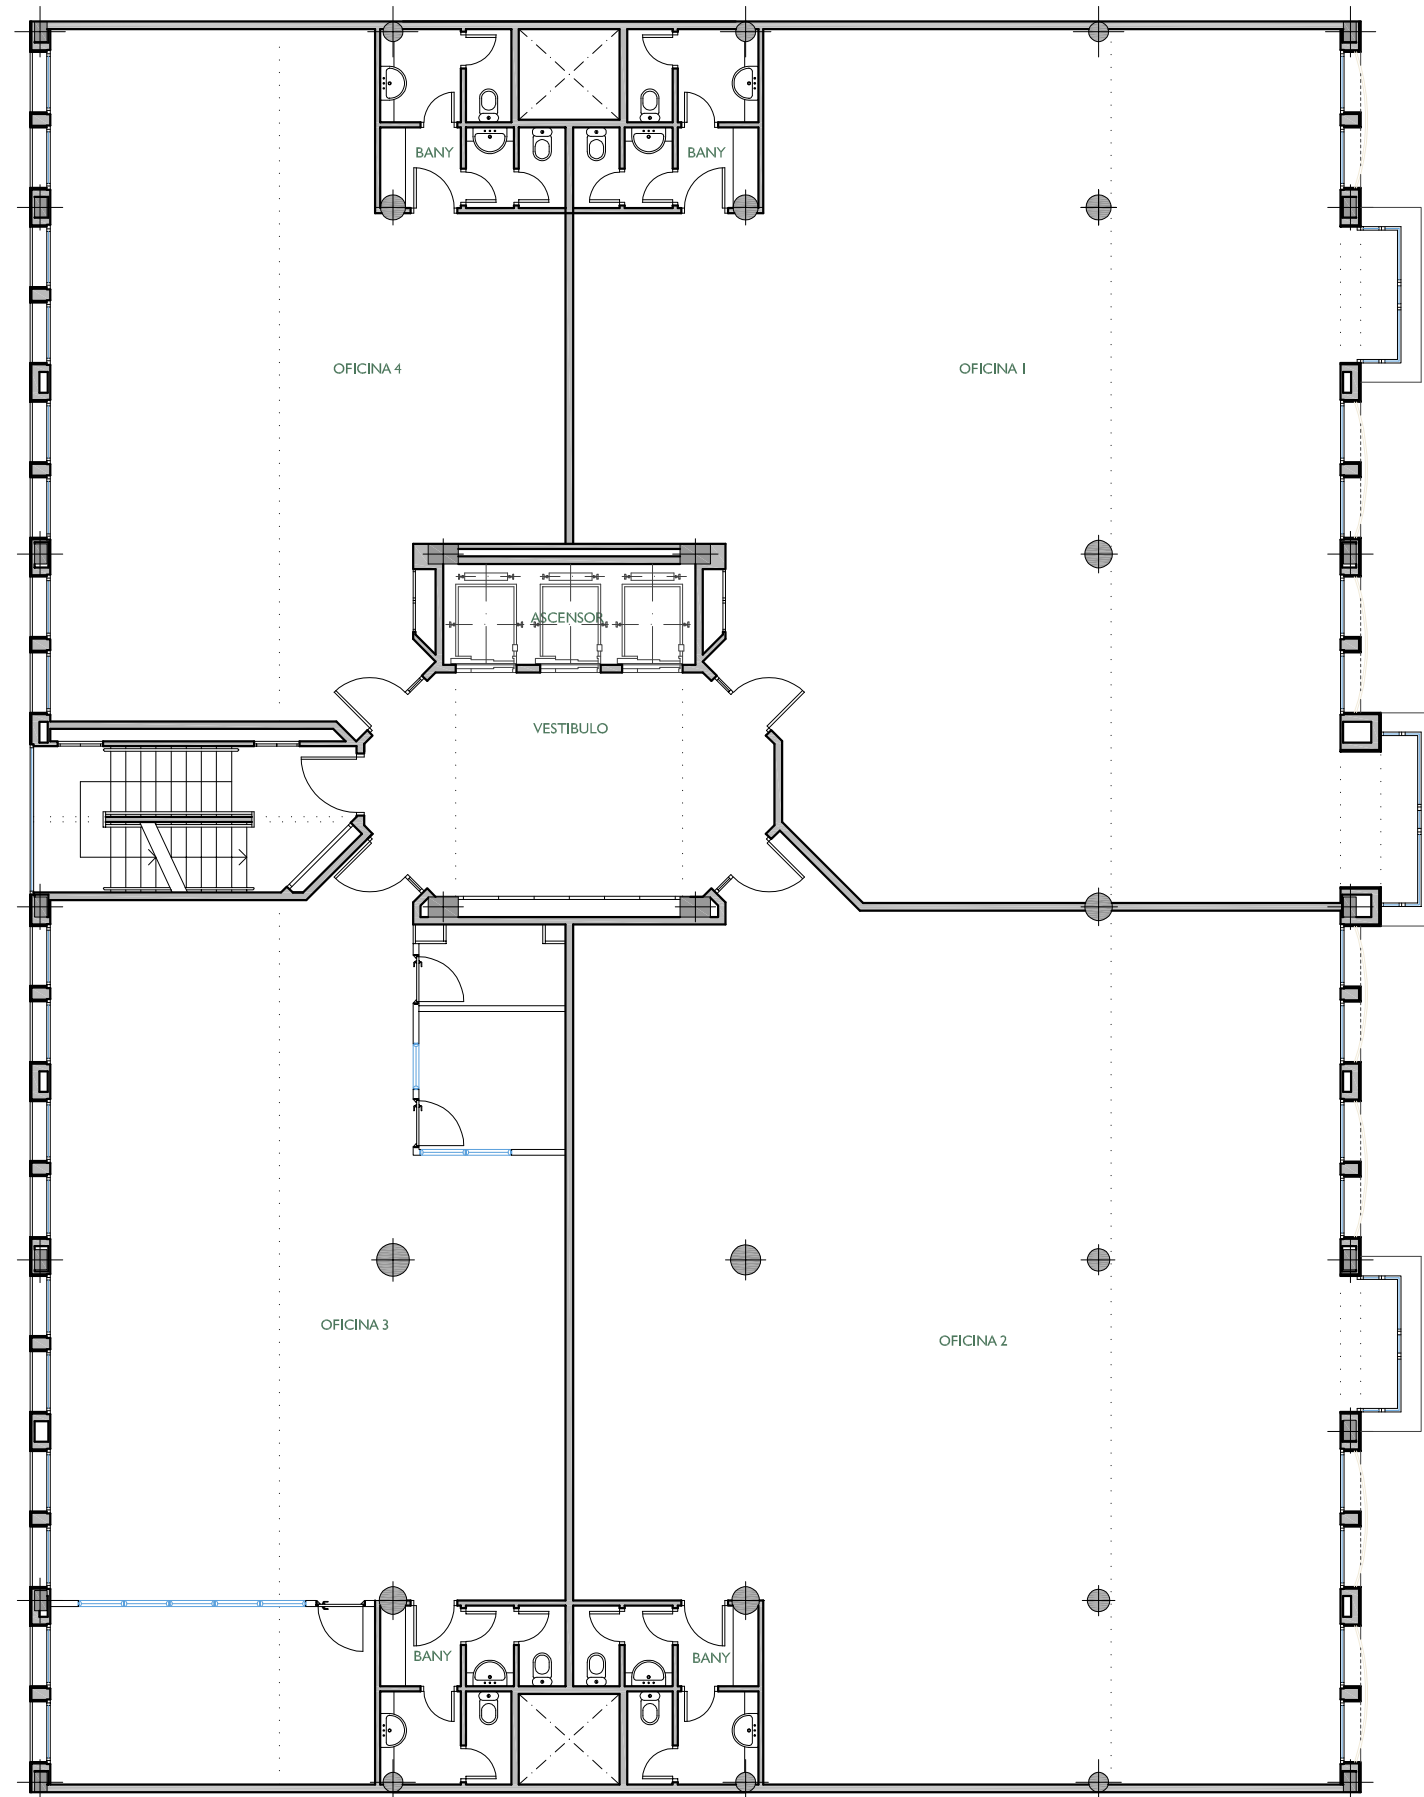

# BARCELONA - CONCEPT

CARRER VALENCIA, 307-313  
BARCELONA

CARRER DE VALENCIA

PLANTA QUARTA - PORTA 3ª

FITXER		Pebe143E		DATA	
REF.		0051201043		JULIOL - 2020	
BLOC	---	ESCALA	1	PIS	4
				PORTA	3
VERSIÓ	A	ESCALA GRÀFICA			
ESCALA (Din A3)		0 3 6			
I/150					