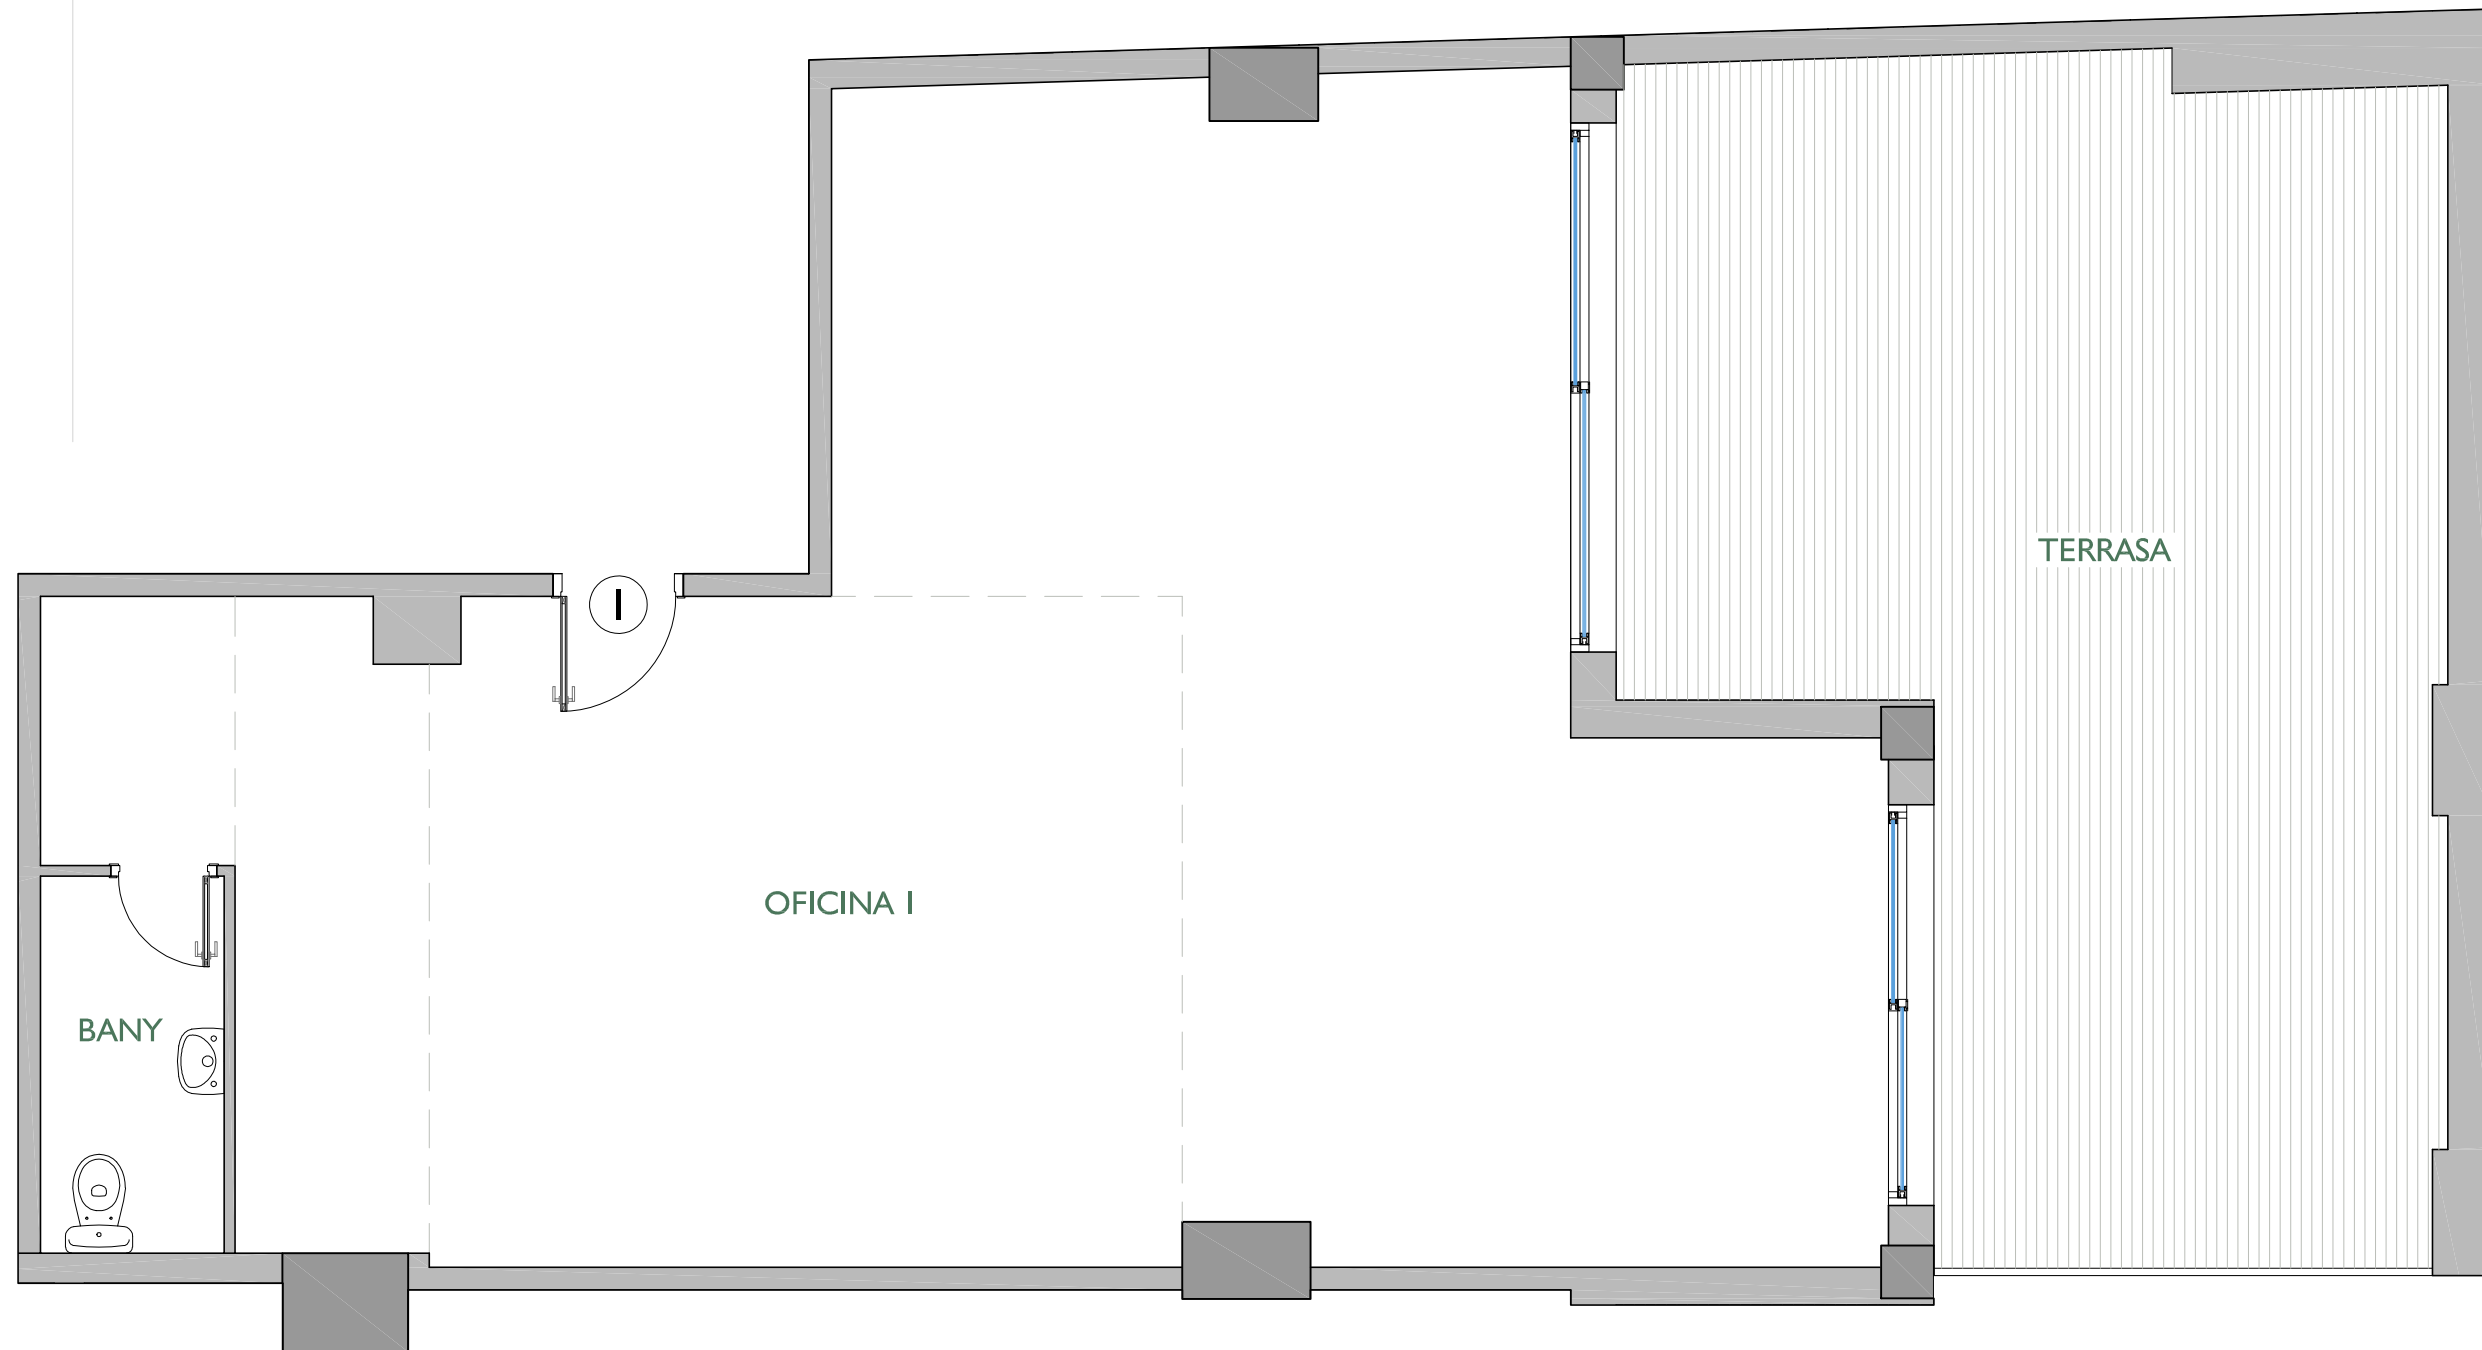

EDIFICI ROCAFORT 116

CARRER ROCAFORT Nº 116-122, DE BARCELONA

FITXER	84-P1.Entresuelo-A	DATA	SETEMBRE 2013	
REF.	84201001			
BLOC	--	ESCALA	A	ENTL.
VERSIO	A	ESCALA GRAFICA	0 1 2	
ESCALA (Din A3)	1/50			