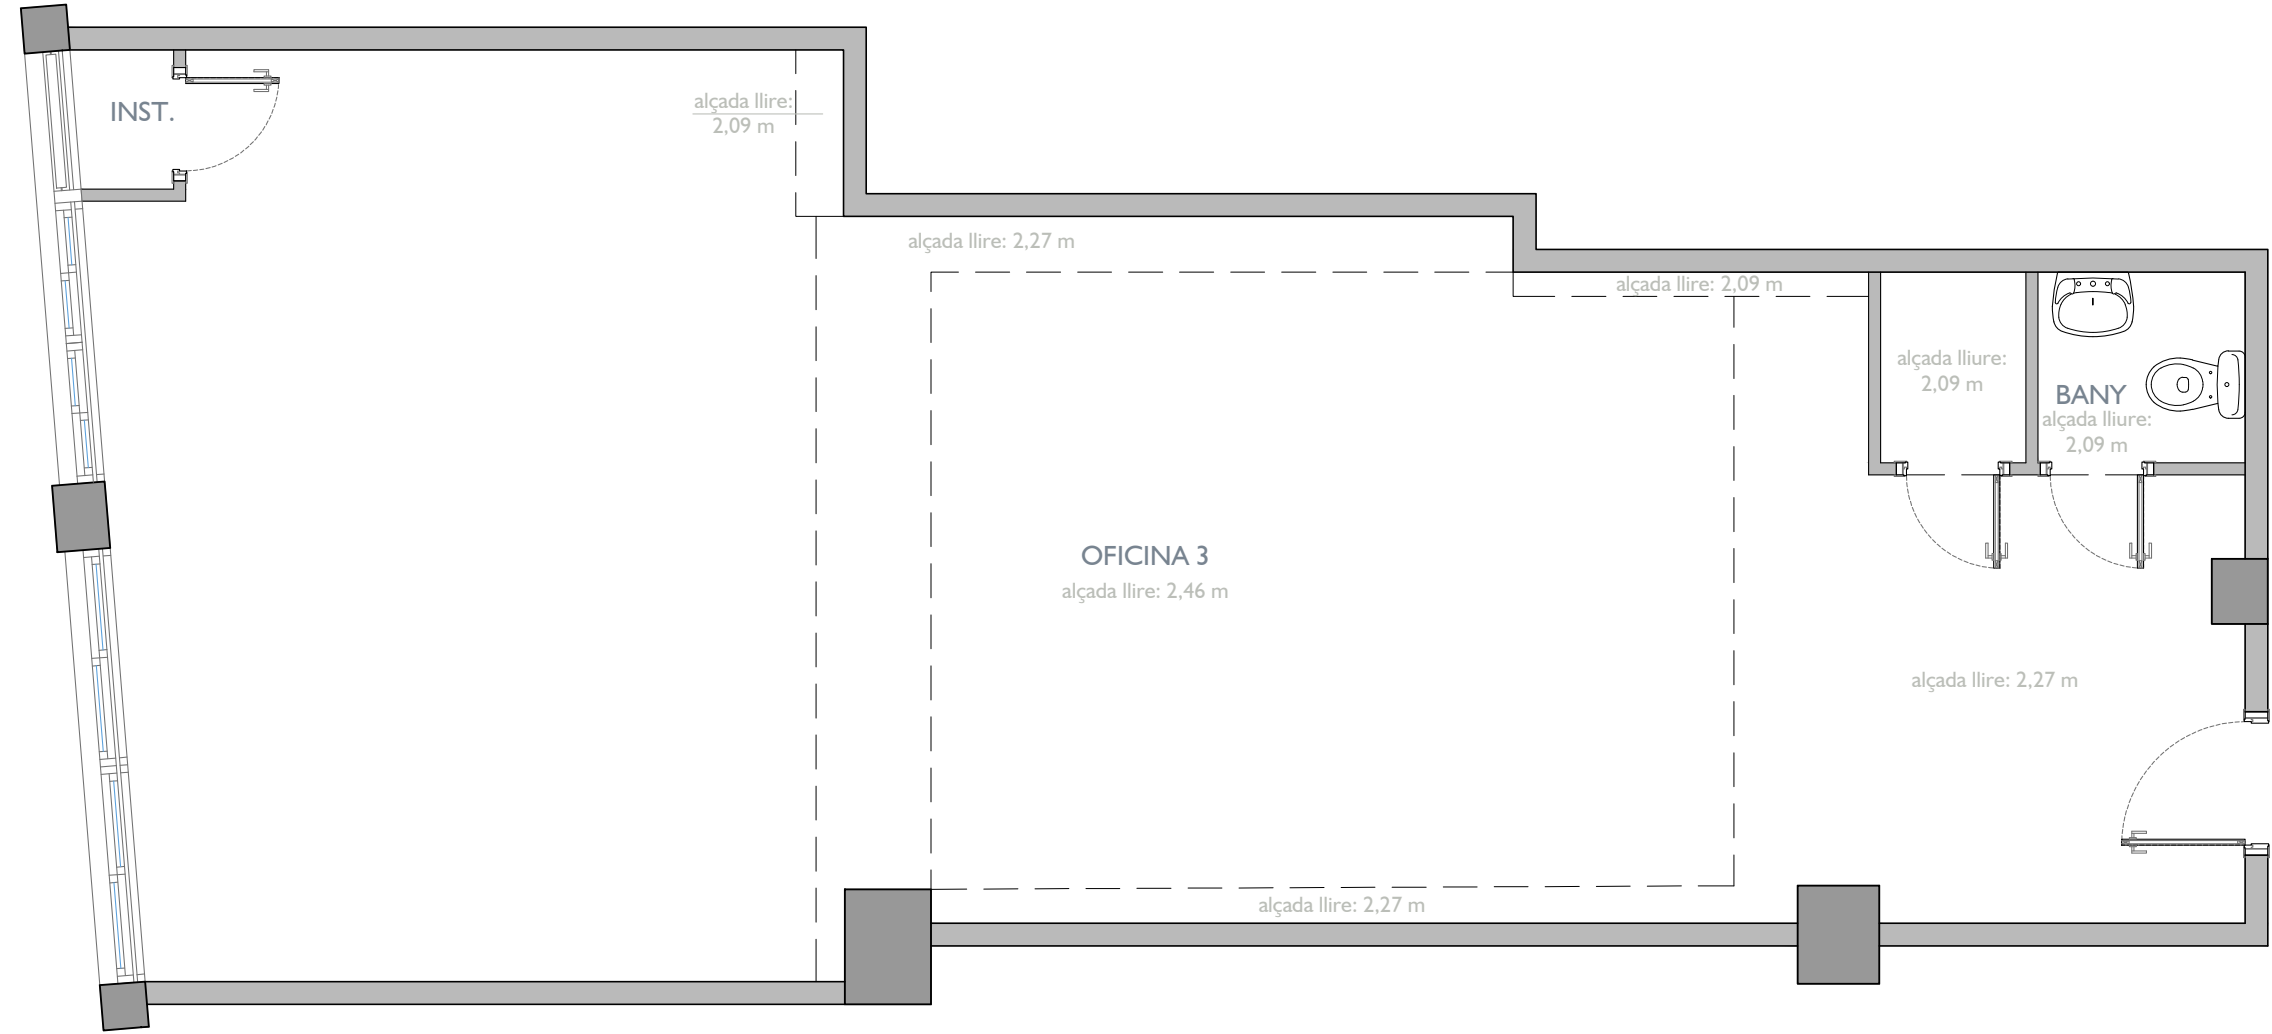

**EDIFICI
PL. BONSUCCES, 7**
PLAÇA BONSUCCES, Nº 7 DE BARCELONA

PLANTA ENTRESÒL - PORTA 3ª

FITXER 87-ENTRESUELO-A		DATA ABRIL - 2022	
REF. 8720 I 003			
BLOC --	ESCALA --	PLANTES Entresol	LOCAL 3
VERSIÓ --	ESCALA GRÀFICA		
ESCALA (Din A3) 1/50			