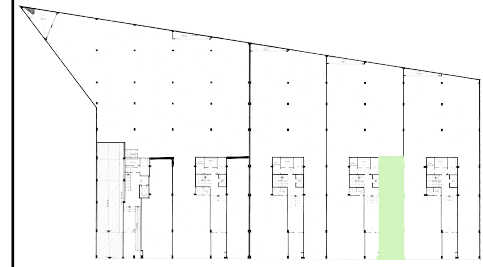

# EDIFICI REUS-C.GAS

CARRER CORREDOR DEL GAS Nº 9  
REUS, BARCELONA

CORREDOR DEL GAS

ESCALA 18  
PLANTA BAIXA - LOCAL 3

LOCAL 3

NOTA:  
"El present document serveix a efectes il·lustratius.  
El seu contingut no constitueix contracte, no garantia"

FITXER	141-PBAJA-A	DATA	OCTUBRE 2016				
REF.	92118003						
BLOC	--	ESCALA	18	PLANTA	PB	LOCAL	3
VERSIO	A	ESCALA GRAFICA					
ESCALA (Din A3)	1/100	