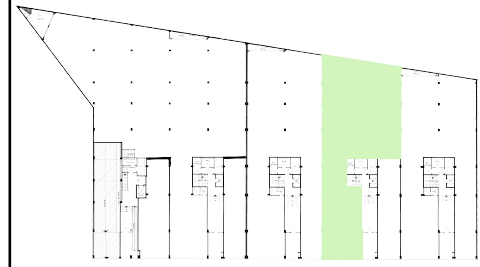

EDIFICI REUS-C.GAS

CARRER CORREDOR DEL GAS Nº 9
REUS, BARCELONA

CORREDOR DEL GAS

ESCALA 18
PLANTA BAIXA - LOCAL 4

NOTA:
"El present document serveix a efectes il·lustratius.
El seu contingut no constitueix contracte, no garantia"

FITXER	141-PBAJA-A	DATA	OCTUBRE 2016				
REF.	92118004						
BLOC	--	ESCALA	18	PLANTA	PB	LOCAL	4
VERSIO	A	ESCALA GRAFICA					
ESCALA (Din A3)		0 1,5 3 4,5 6					
1/150							