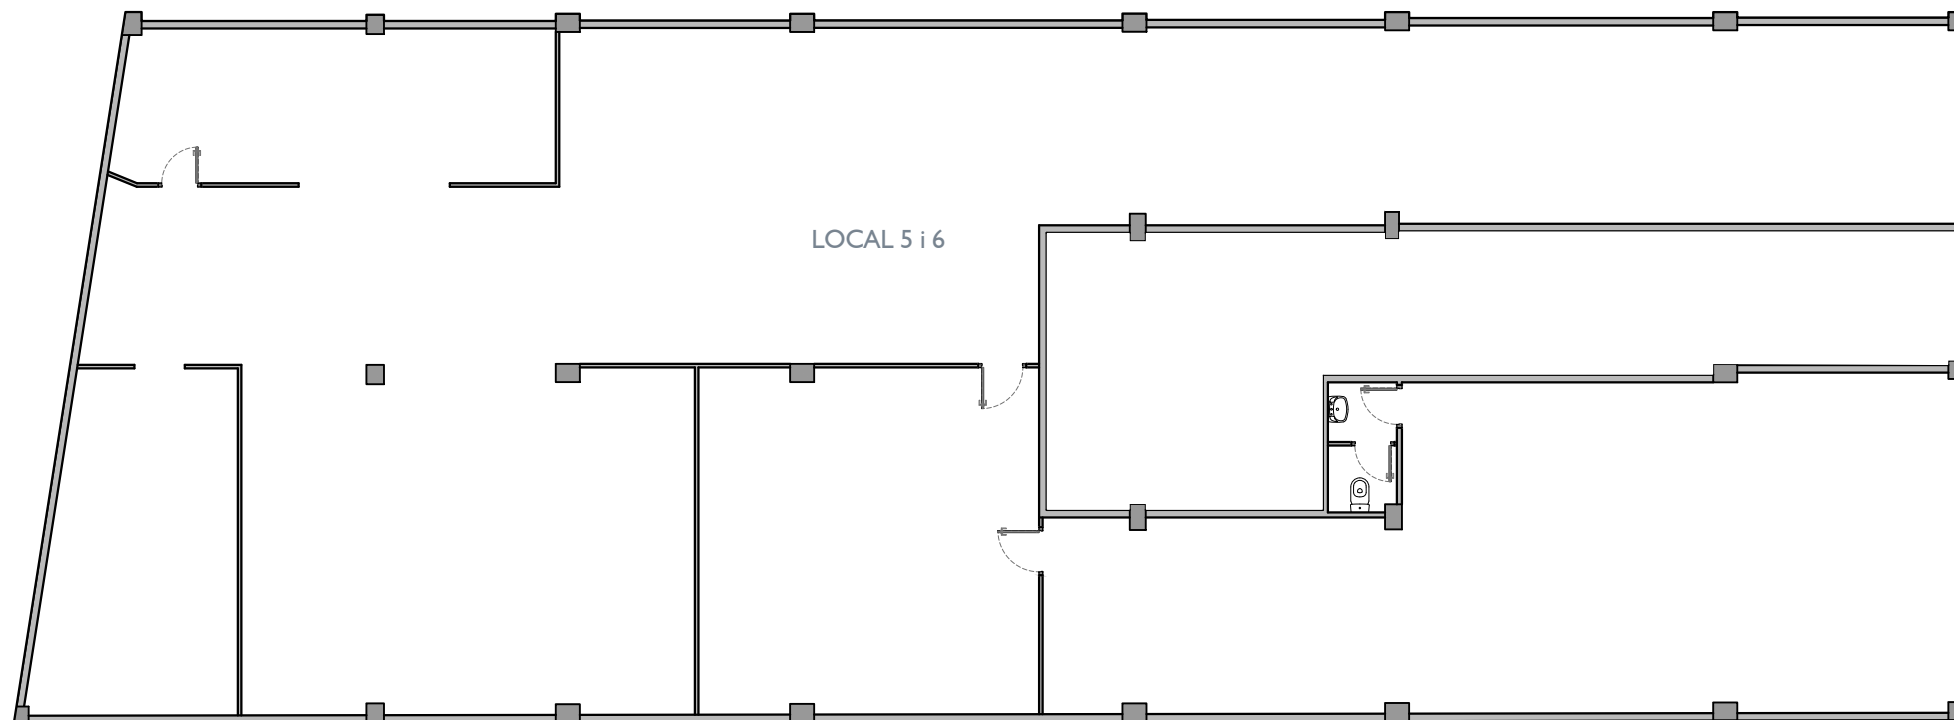

EDIFICI REUS-C.GAS

CARRER CORREDOR DEL GAS Nº 11
REUS, BARCELONA

CORREDOR DEL GAS

ESCALA 19
PLANTA BAIXA - LOCAL 5 i 6

LOCAL 5 i 6

NOTA:
"El present document serveix a efectes il·lustratius.
El seu contingut no constitueix contracte, no garantia"

FITXER	141-PBAJA-A	DATA	SETEMBRE 2014				
REF.	93119005						
BLOC	--	ESCALA	19	PLANTA	PB	LOCAL	5-6
VERSIO	B	ESCALA GRAFICA					
ESCALA (Din A3)		0 1,5 3 4,5 6					
1/150							