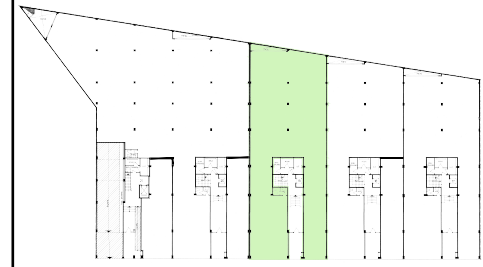

EDIFICI REUS-C.GAS

CARRER CORREDOR DEL GAS Nº 11
REUS, BARCELONA

CORREDOR DEL GAS

ESCALA 19
PLANTA BAIXA - LOCAL 5 i 6

LOCAL 5 i 6

NOTA:
"El present document serveix a efectes il·lustratius.
El seu contingut no constitueix contracte, no garantia"

FITXER	141-PBAJA-A	DATA	SETEMBRE 2014				
REF.	93119005						
BLOC	--	ESCALA	19	PLANTA	PB	LOCAL	5-6
VERSIO	B	ESCALA GRAFICA					
ESCALA (Din A3)		0 1,5 3 4,5 6					
1/150							