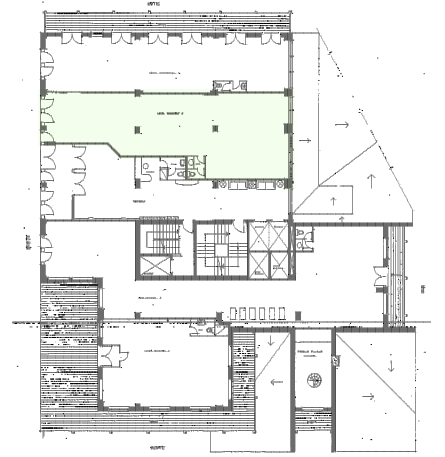

# NN - BAQUEIRA

CARRETERA PORT DE LA BONAIGUA, S/N  
VALL D'ARAN, LLEIDA

PLANTA BAIXA - LOCAL 2

NOTA:  
"El present document serveix a efectes il·lustratius.  
El seu contingut no constitueix contracte, no garantia"

FITXER		DATA	
100-LOCAL 2		MARÇ - 2019	
REF.		100101002	
BLOC	ESCALA	PIS	LOCAL
--	--	PB	2
VERSIÓ		ESCALA GRÀFICA	
--		0 0,75 1,5 2,25 3	
ESCALA (Din A3)		1/75	