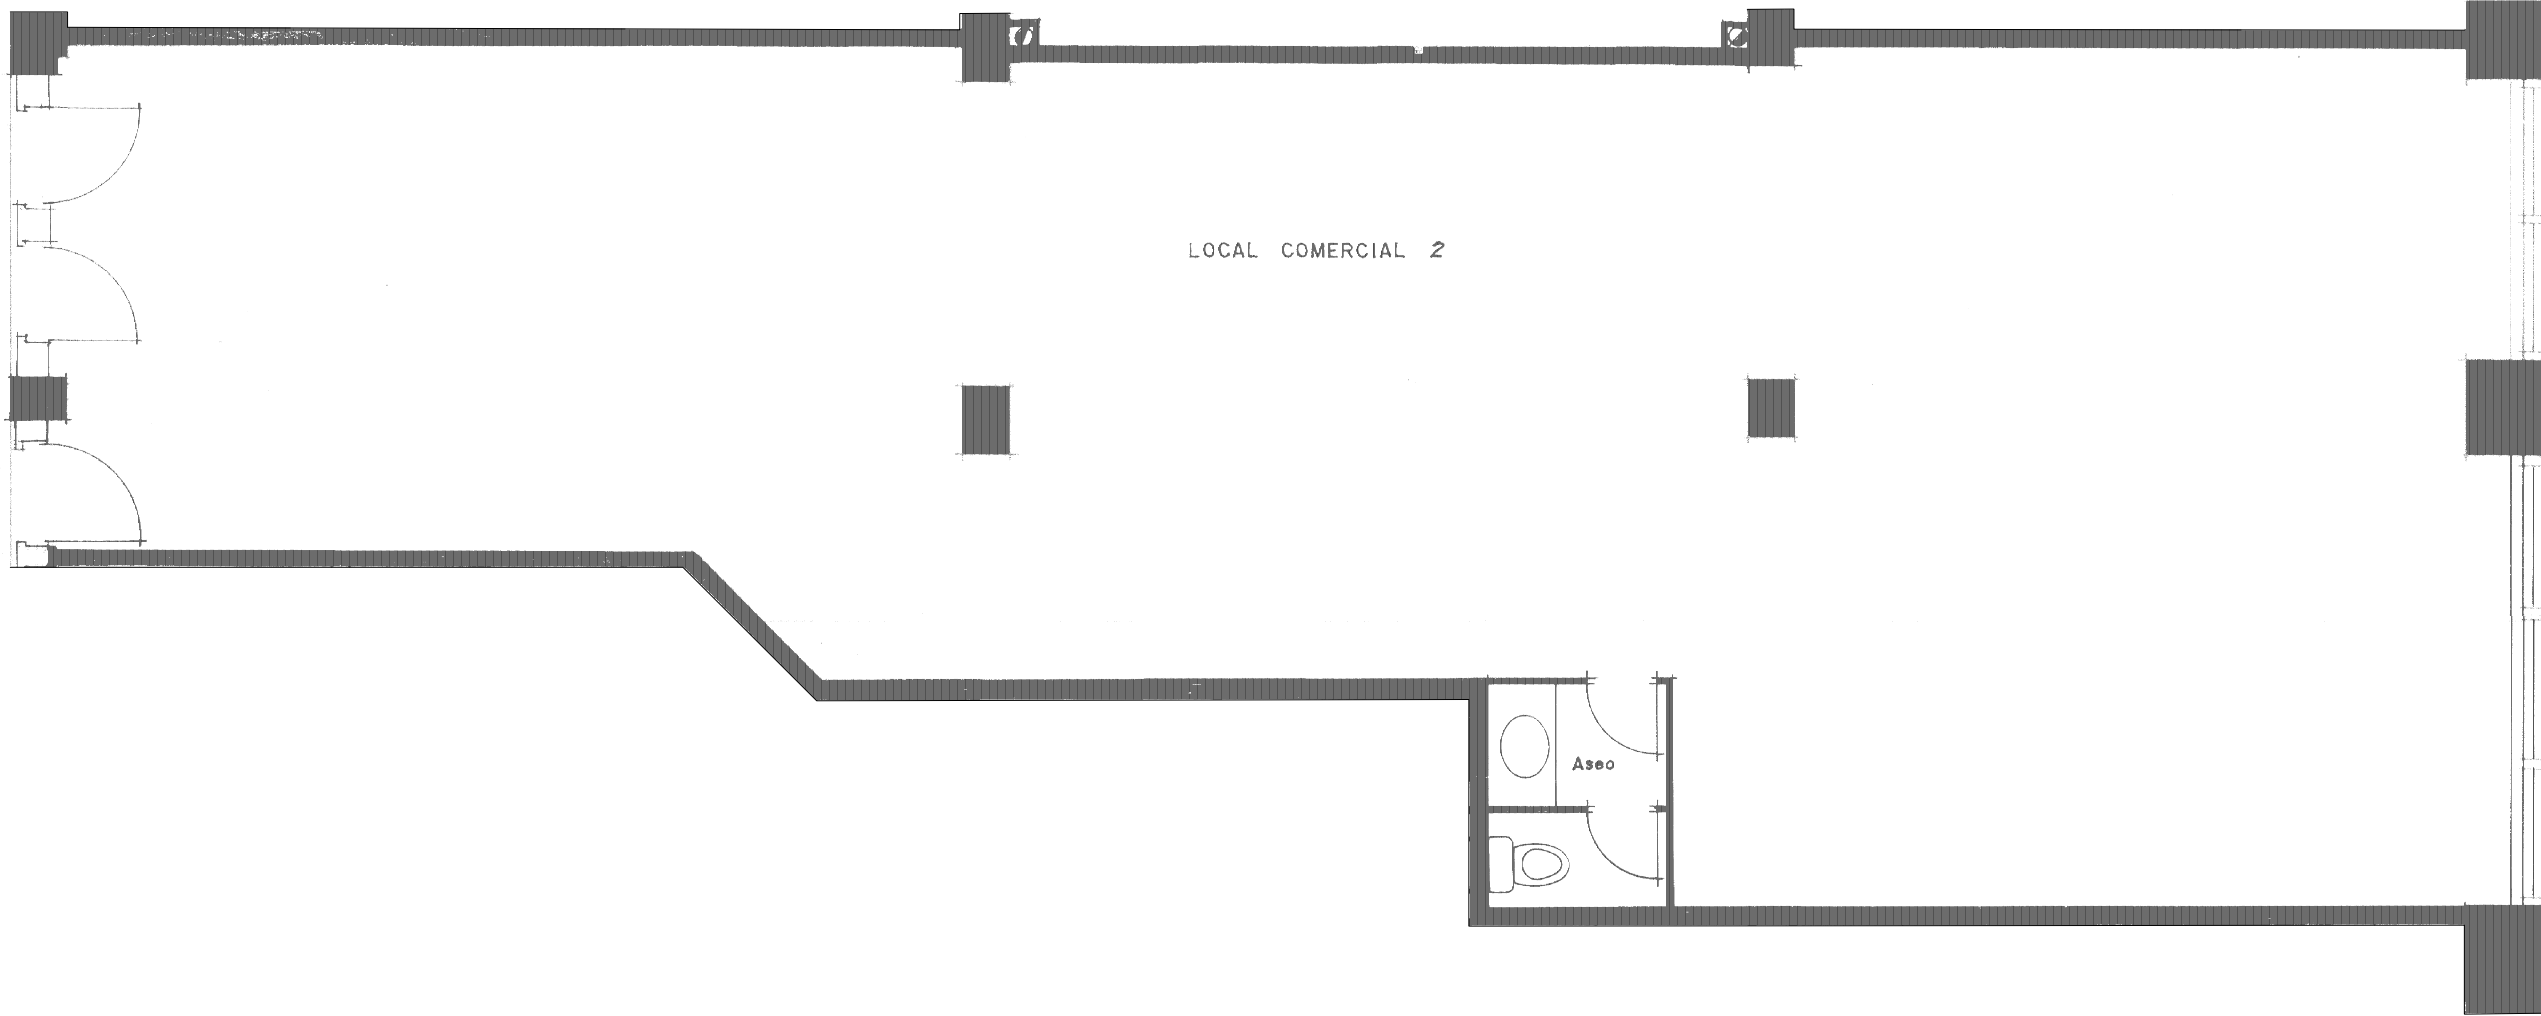

# NN - BAQUEIRA

CARRETERA PORT DE LA BONAIGUA, S/N  
VALL D'ARAN, LLEIDA

PLANTA BAIXA - LOCAL 2

NOTA:  
"El present document serveix a efectes il·lustratius.  
El seu contingut no constitueix contracte, no garantia"

FITXER		DATA	
100-LOCAL 2		MARÇ - 2019	
REF.		100101002	
BLOC	ESCALA	PIS	LOCAL
--	--	PB	2
VERSIÓ		ESCALA GRÀFICA	
--		0 0,75 1,5 2,25 3	
ESCALA (Din A3)		1/75	