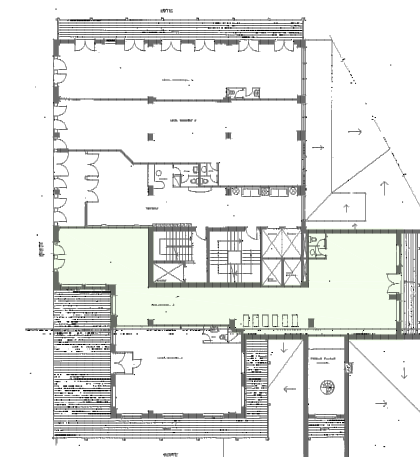

NN - BAQUEIRA

CARRETERA PORT DE LA BONAIGUA, S/N
VALL D'ARAN, LLEIDA