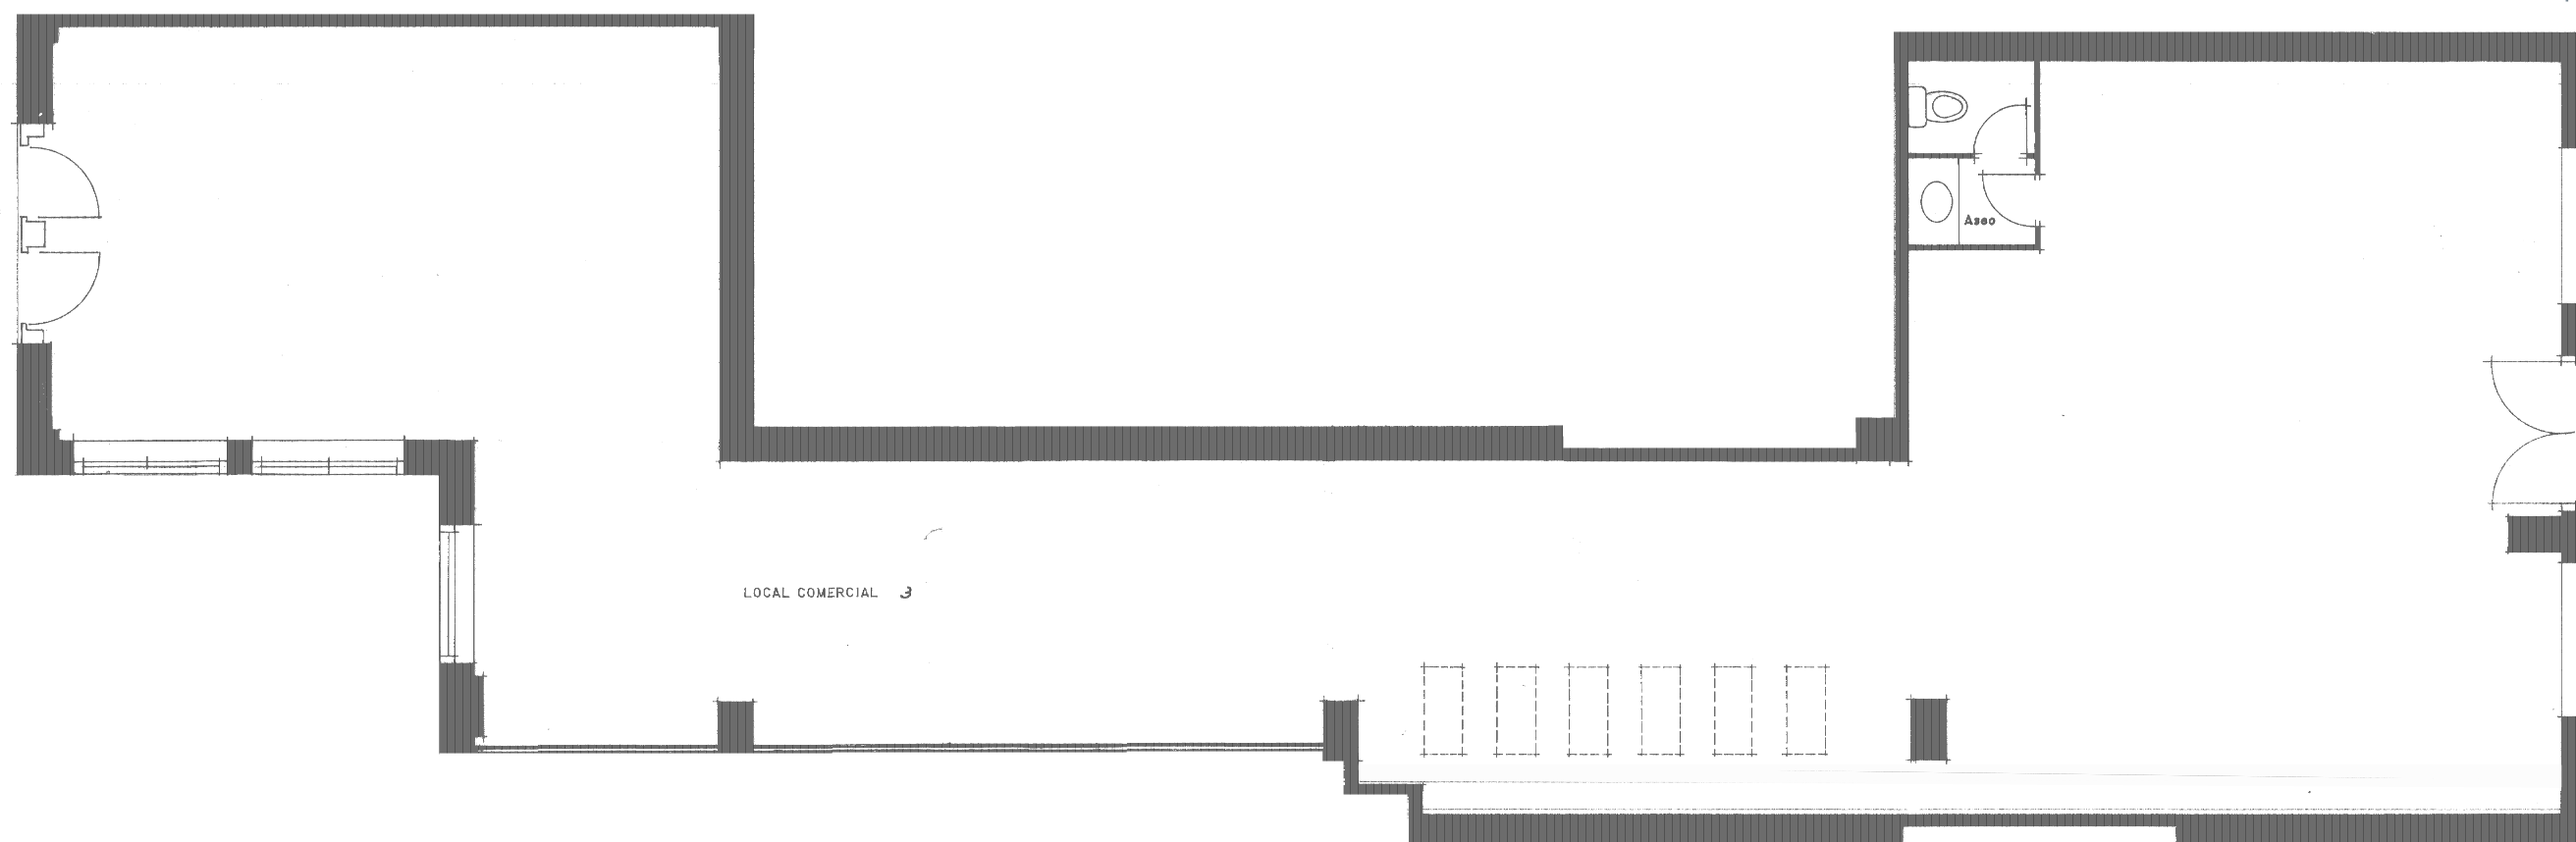

PLANTA BAIXA - LOCAL 3