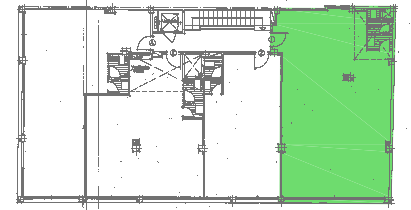

TRAVESSERA GRACIA DESEMPARATS

TRAVESSERA DE GRACIA Nº 181 CANTONADA
MARE DE DEU DESEMPARATS Nº 19,
BARCELONA

FITXER 107-OFICINA I ESC A		DATA ABRIL - 2022	
REF. 107201001			
BLOC --	ESCALA A	PIS ENTL.	PORTA I
VERSIÓ A	ESCALA GRÀFICA		
ESCALA (Din A3) 1/50			