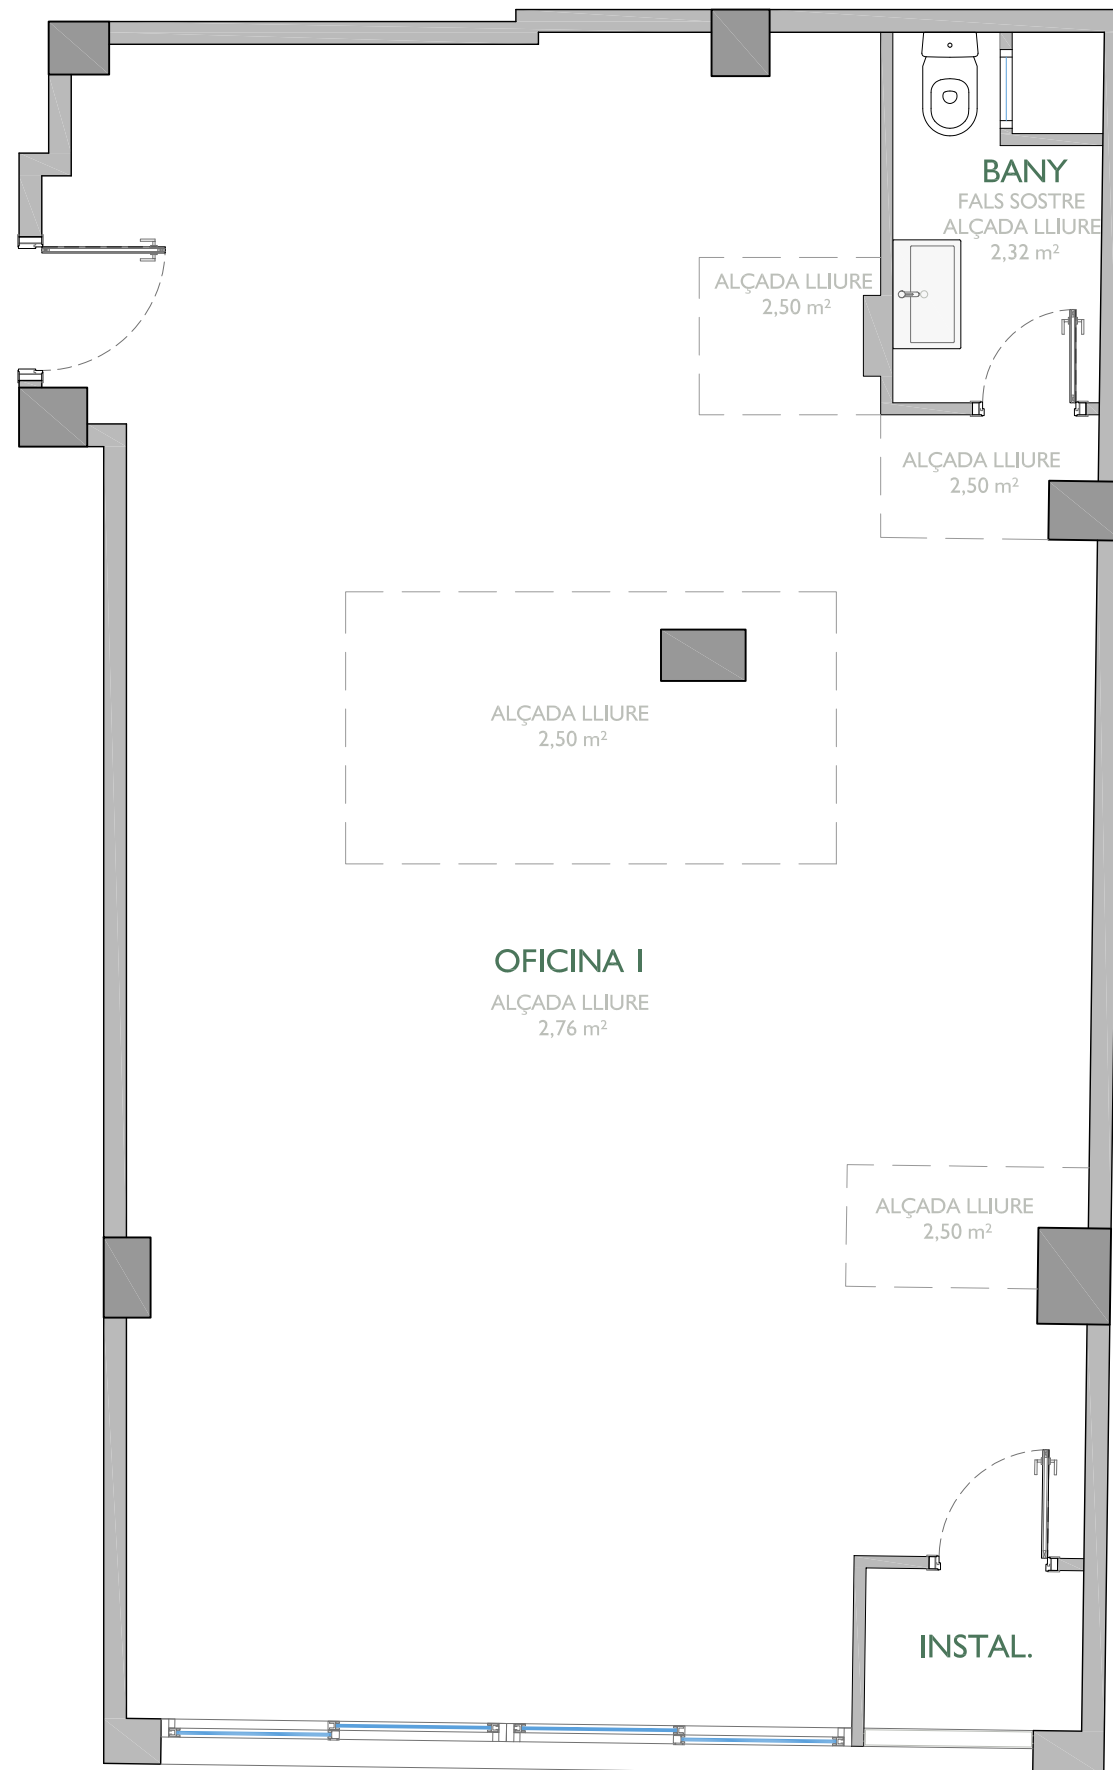

TRAVESSERA GRACIA DESEMPARATS

TRAVESSERA DE GRACIA Nº 181 CANTONADA
MARE DE DEU DESEMPARATS Nº 19,
BARCELONA

FITXER 107-OFICINA I ESC A		DATA ABRIL - 2022	
REF. 107201001			
BLOC --	ESCALA A	PIS ENTL.	PORTA I
VERSIÓ A	ESCALA GRÀFICA		
ESCALA (Din A3) 1/50			