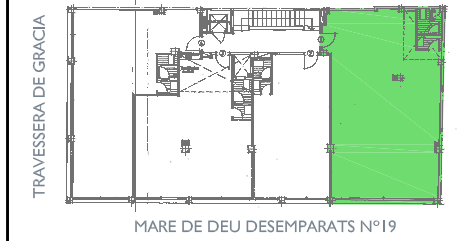

# TRAVESSERA GRACIA DESEMPARATS

TRAVESSERA DE GRACIA Nº 181 CANTONADA  
MARE DE DEU DESEMPARATS Nº 19,  
BARCELONA

MARE DE DEU DESEMPARATS Nº19

ESCALA A  
PLANTA ENTRESÒL - LOCAL I

NOTA:  
"El present document serveix a efectes il·lustratius.  
El seu contingut no constitueix contracte, no garantia"

FITXER 107-OFICINA I ESCA		DATA FEBRER - 2019	
REF. 107201001			
BLOC --	ESCALA A	PIS ENTL.	PORTA I
VERSIO --	ESCALA GRAFICA		
	0	1,5	3
ESCALA (Din A3)			
1/75			