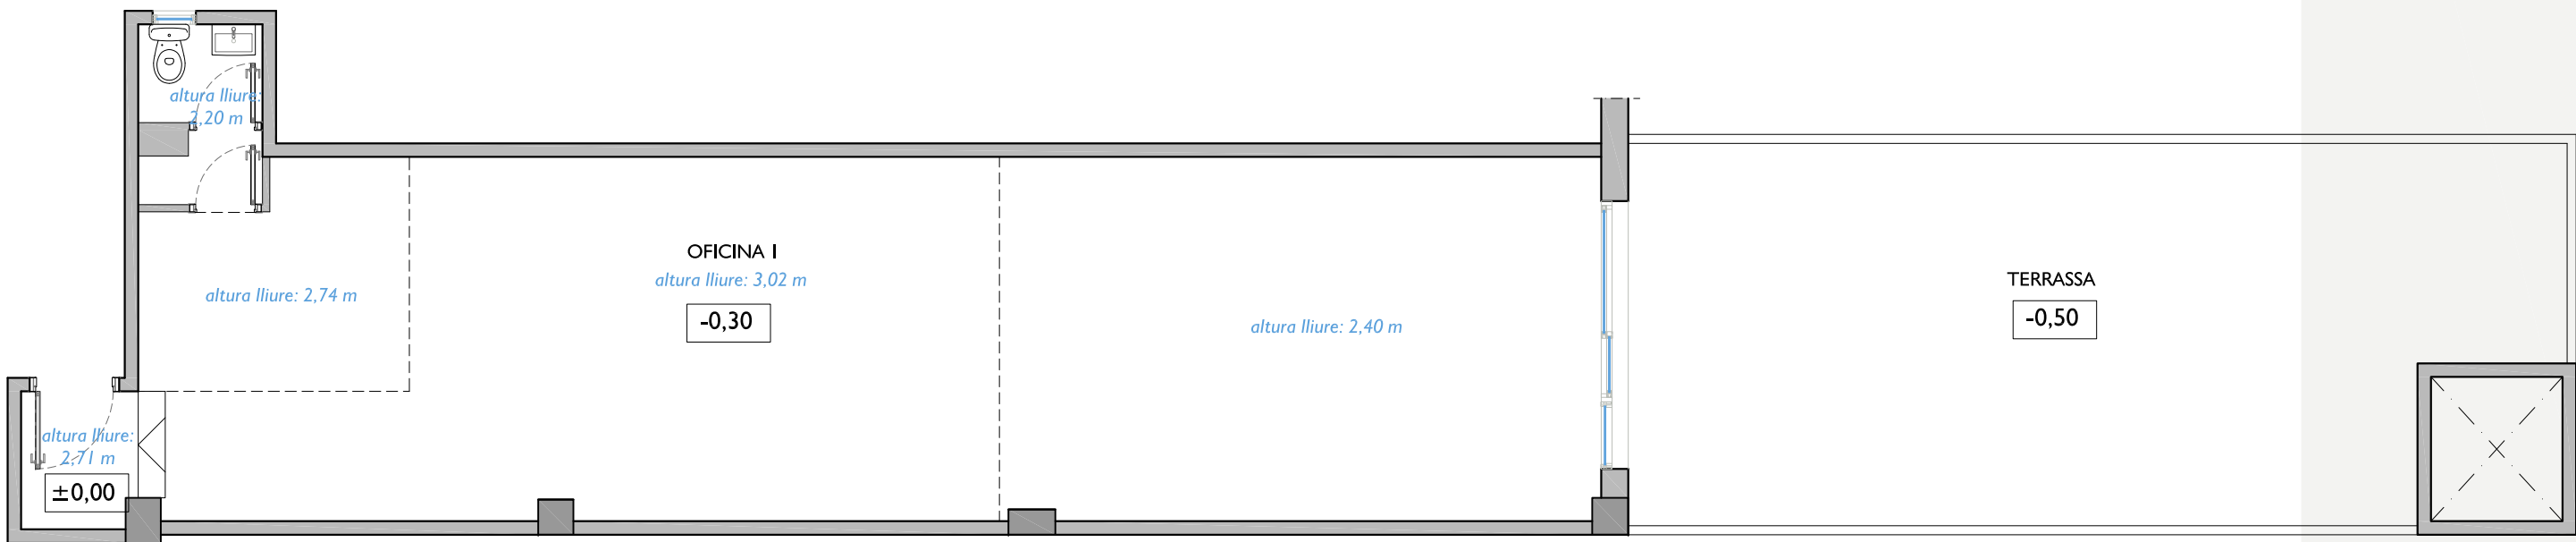

/NN Sepulveda, 101

c. Sepulveda 101, Barcelona

/ gener 2024 / EA11801_entresol

OFICINA: 118.201.001
OFICINA:

Escala A / Pl. Entresòl / Porta 1
Escalera A / Pl. Entresuelo / Puerta 1

ESCALA: 1 / 75 (Din A3)