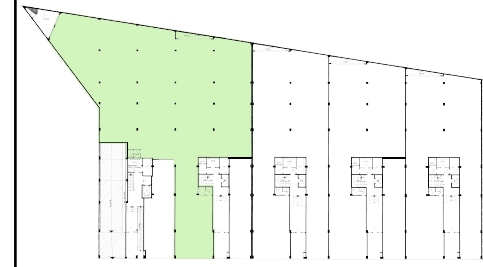

EDIFICI REUS-C.GAS

CARRER CORREDOR DEL GAS Nº 13
REUS, BARCELONA

CORREDOR DEL GAS

ESCALA 20
PLANTA BAIXA - LOCAL 8

NOTA:
"El present document serveix a efectes il·lustratius.
El seu contingut no constitueix contracte, no garantia"

FITXER	141-PBAJA-A	DATA	SETEMBRE 2014				
REF.	141 I 20005						
BLOC	--	ESCALA	20	PLANTA	PB	LOCAL	5-8
VERSIÓ	B	ESCALA GRÀFICA					
ESCALA (Din A3)		0 1,5 3 4,5 6					
1/150							