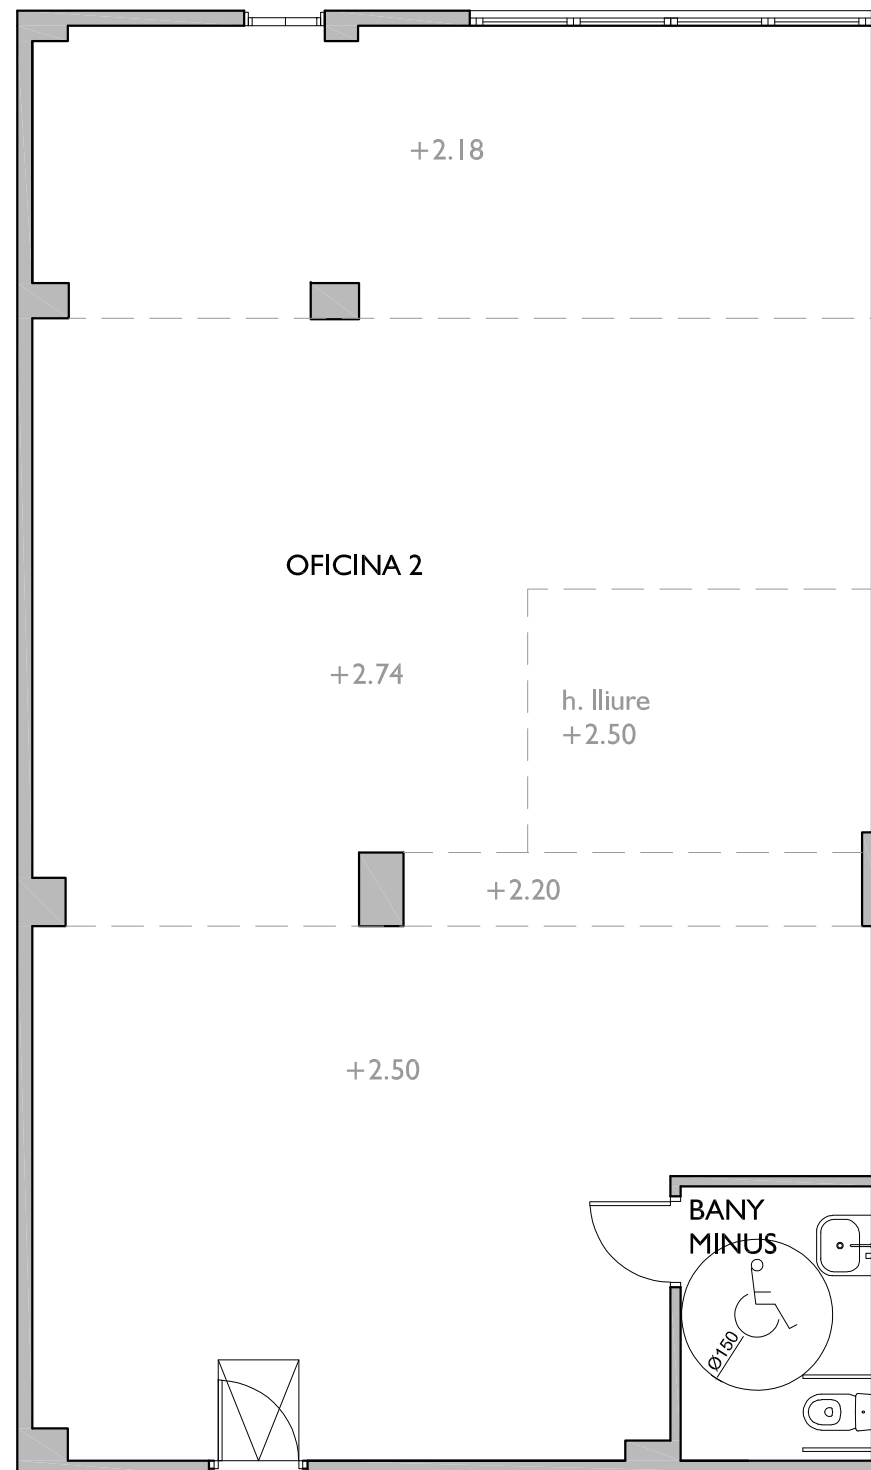

CARRER VILLARROEL

ESCALA A  
 PLANTA ENTRESÒL - PORTA 2ª

FITXER 146-PB-A		DATA	
REF. 0146201002		NOVEMBRE 2017	
BLOC --	ESCALA A	PLANTA ENTL.	LOCAL 2
VERSIO A	ESCALA GRAFICA		
ESCALA (Din A3) 1/75			