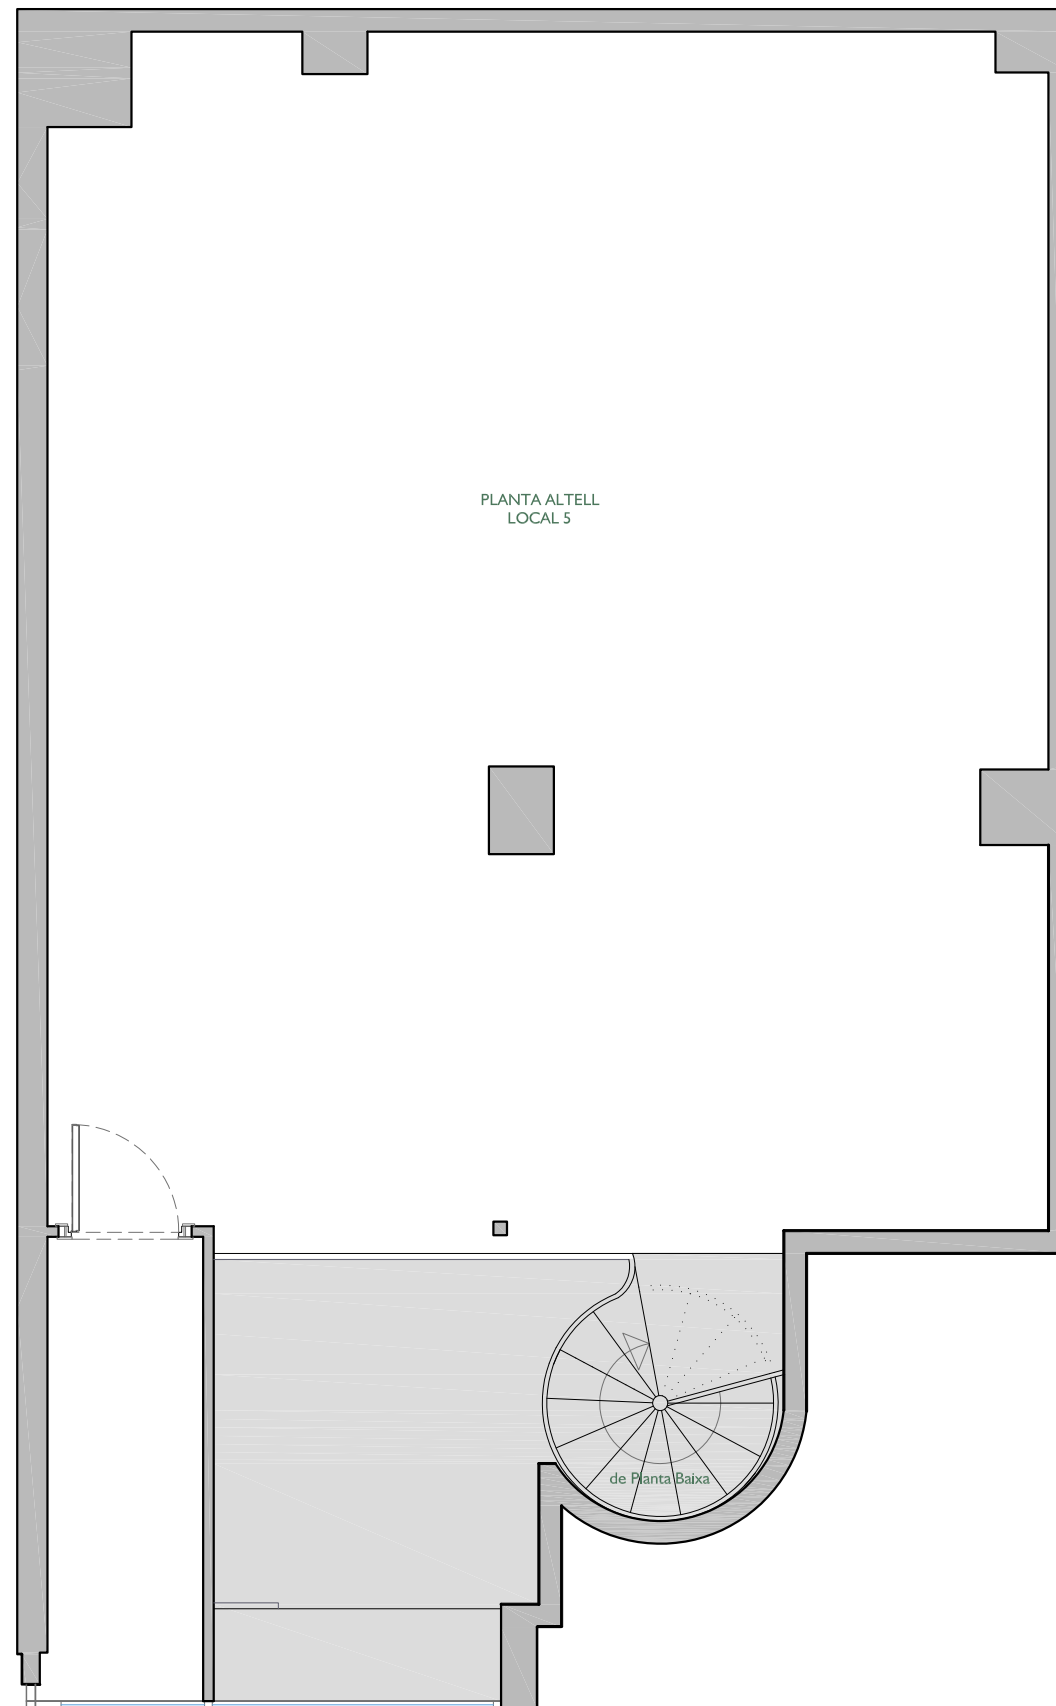

# NN ARIBAU-M.CUBI

CARRER D'ARIBAU 225 CANTONADA AMB  
CARRER DE MARIÀ CUBI 97 DE BARCELONA

LOCAL 5 - PLANTA BAIXA

## VINCULAT A ALTELL

FITXER	EA-16801	DATA	
REF.	168101005	JUNY 2011	
BLOC	--	LOCAL	5
VERSIO	--	ESCALA GRAFICA	PORTA
ESCALA (Din A3)	1/50		

CARRER DE MARIÀ CUBÍ