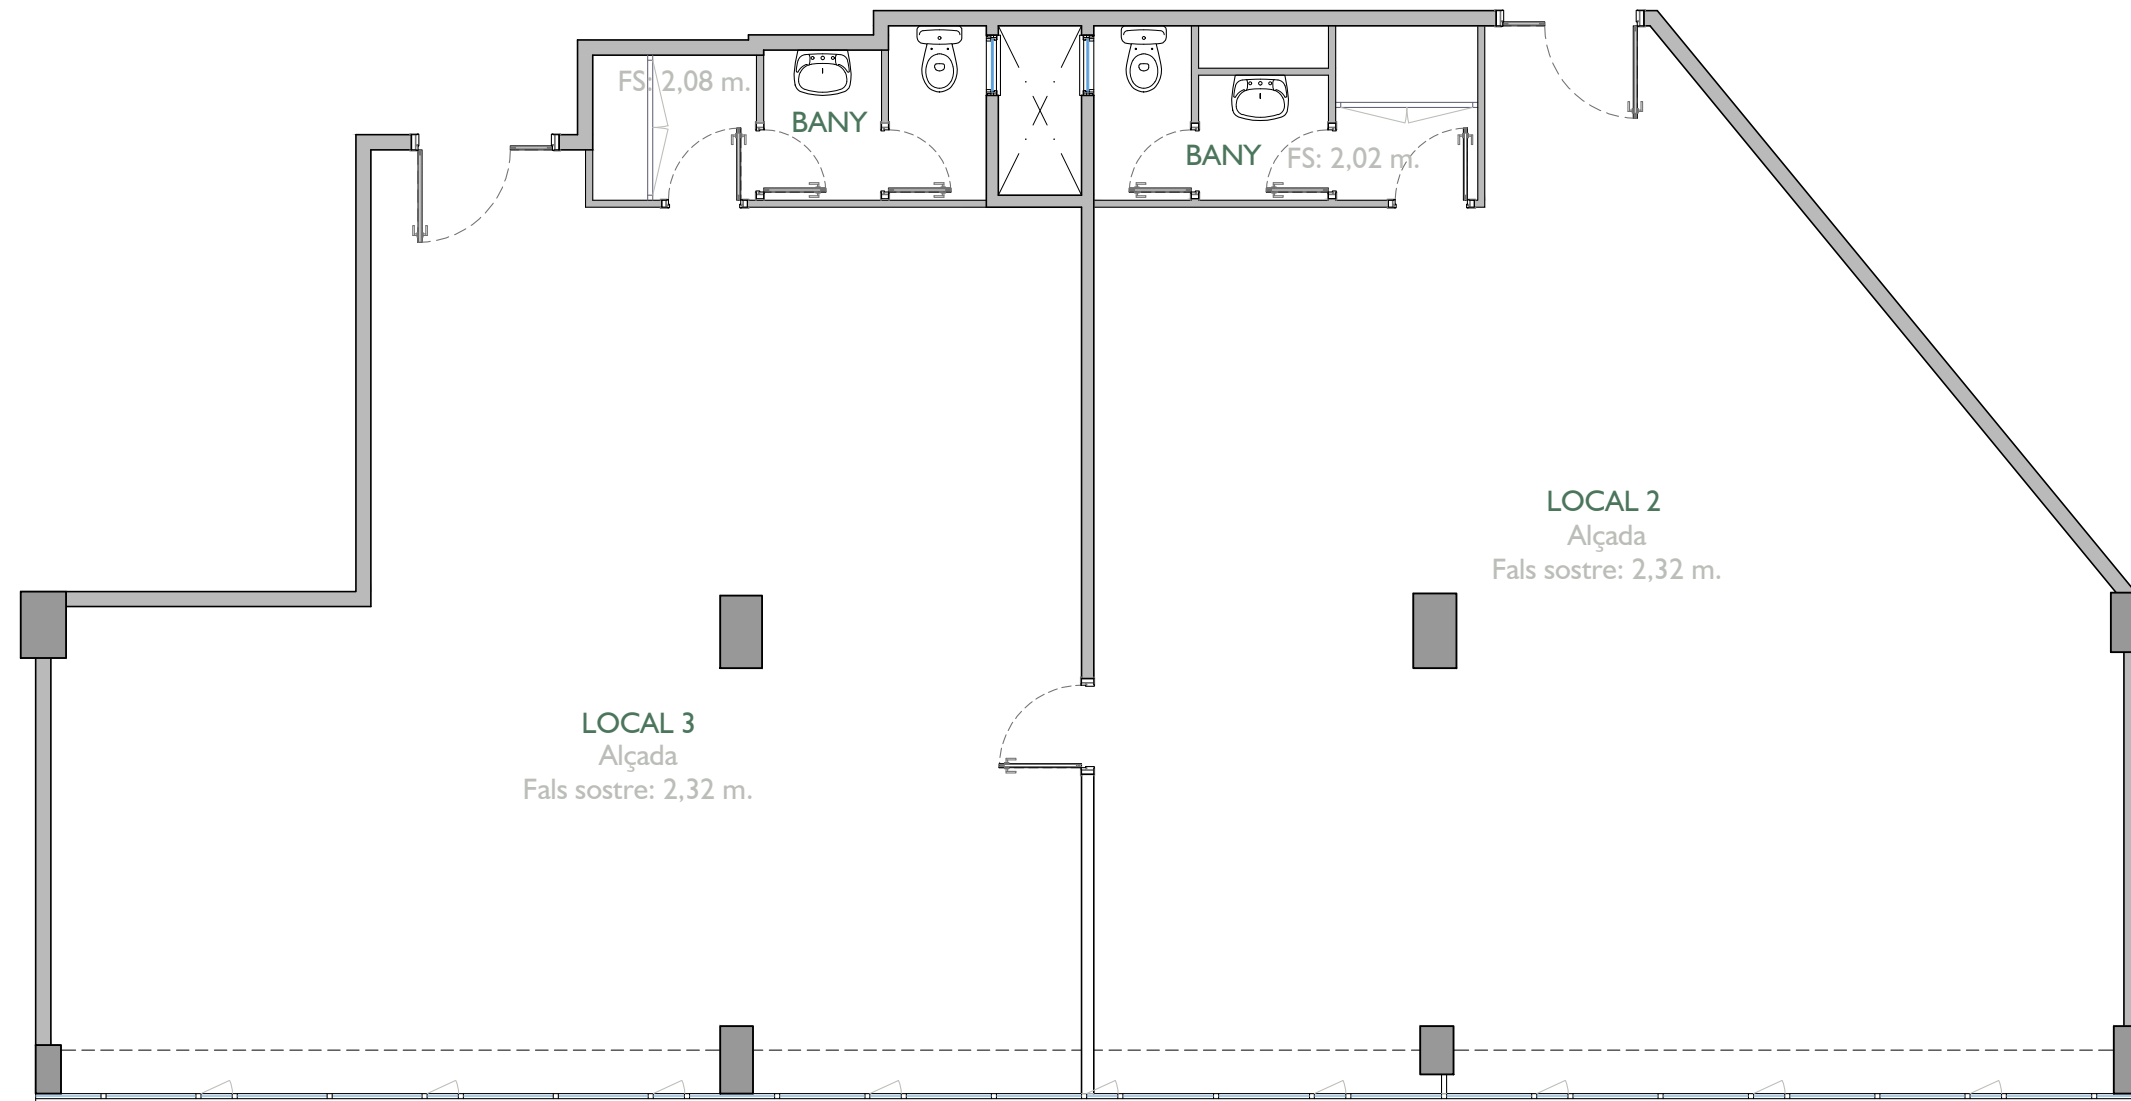

# J. TARRADELLAS 8-10

CARRER JOSEP TARRADELLAS Nº 8-10  
DE BARCELONA

C/. JOSEP TARRADELLAS

PLANTA ENTRESÒL - PORTA 2ª i 3ª

FITXER	EA177-OFICINA 2-3		DATA	MARÇ - 2022
REF.	177201003			
BLOC	ESCALA	PIS	PORTA	
--	A	Entresòl	2 i 3	
VERSIO	ESCALA GRÀFICA			
--	0 1 2			
ESCALA (Din A3)	1/50			