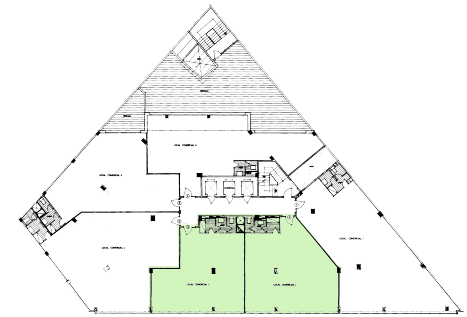

# J. TARRADELLAS 8-10

CARRER JOSEP TARRADELLAS Nº 8-10  
DE BARCELONA

C/. JOSEP TARRADELLAS

PLANTA ENTRESÒL - PORTA 2ª i 3ª

FITXER	EA177-OFICINA 2-3		DATA	MARÇ - 2022
REF.	177201003			
BLOC	ESCALA	PIS	PORTA	
--	A	Entresòl	2 i 3	
VERSIO	ESCALA GRÀFICA			
--	0 1 2			
ESCALA (Din A3)	1/50			