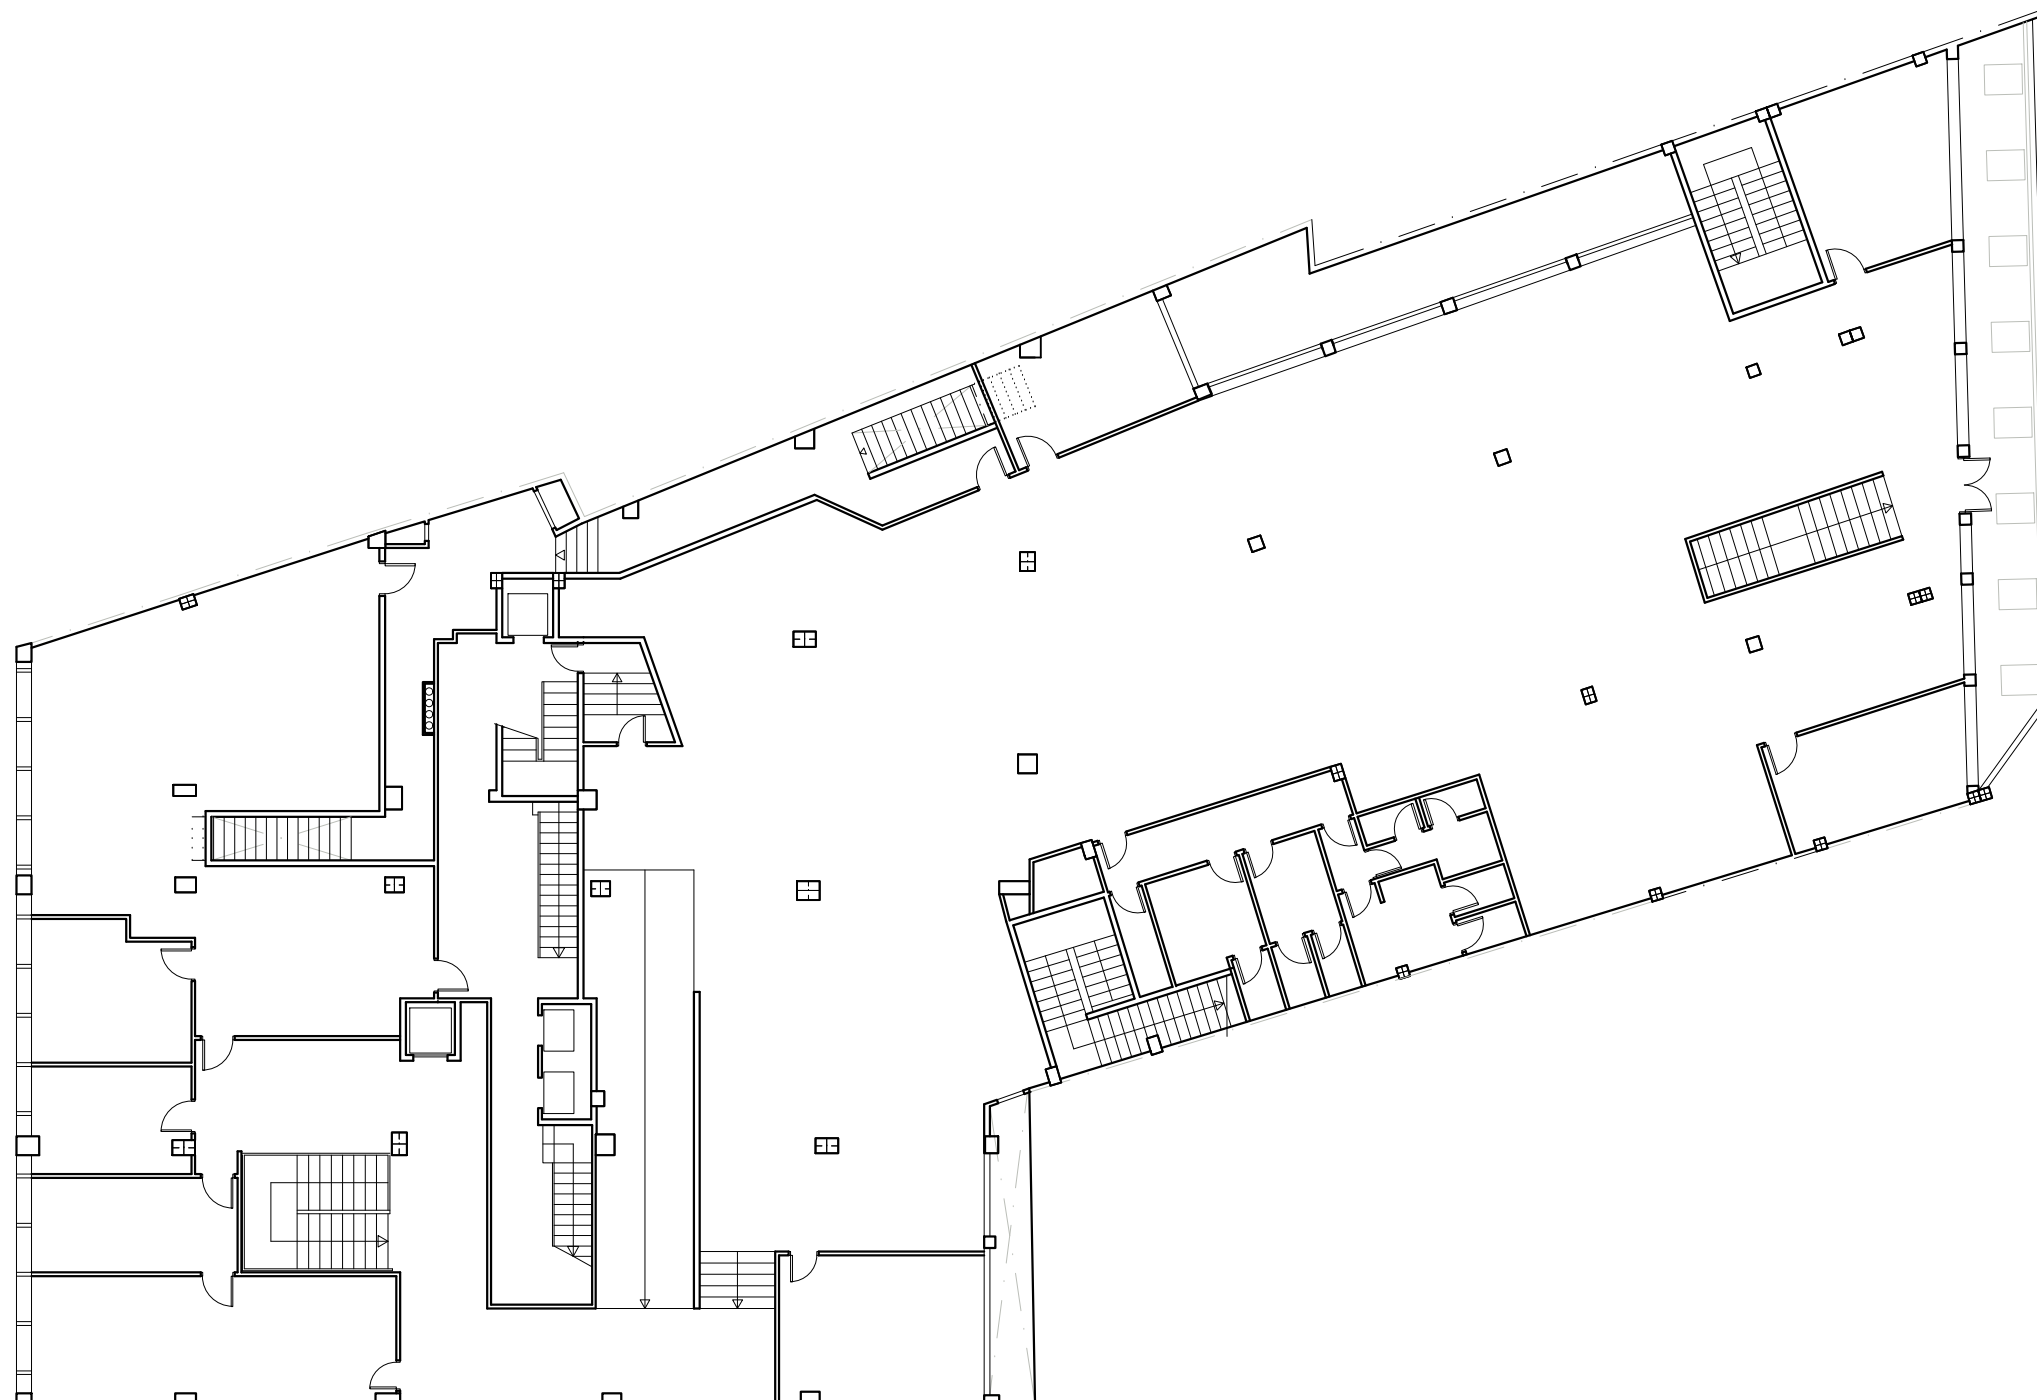

EDIFICI ALMOGAVERS ROGER DE FLOR

CARRER D'ALMOGÀVERS Nº 8, CANTONADA
ROGER DE FLOR Nº 26-30, BARCELONA

NOTA:
"El present document serveix a efectes il·lustratius.
El seu contingut no constitueix contracte, no garantia"

FITXER	186-LOCAL 3-4-7-A	DATA	ABRIL - 2022
REF.	186103001		
BLOC	--	ESCALA	I
VERSIO	--	PLANTA	ALTELL
		LOCAL	3-4-7
		ESCALA GRÀFICA	0 2 4 6 8
ESCALA (Din A3)			
1/200