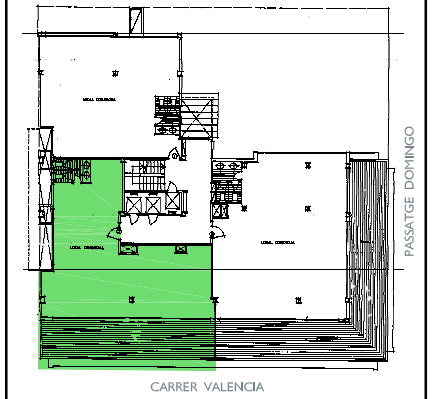

NN-VALENCIA 245

CARRER VALENCIA Nº 245 / PGE. DOMINGO DE BARCELONA

NOTA:
 *El present document serveix a efectes il·lustratius.
 El seu contingut no constitueix contracte, no garantia*

FITXER	189-ATIC	DATA	FEBRER 2013	
REF.	189201893			
BLOC	---	ESCALA	PIS	PORTA
VERSIO	---	ATIC		3
ESCALA (Dih A3)	ESCALA GRAFICA			
1/50	0 1 2			