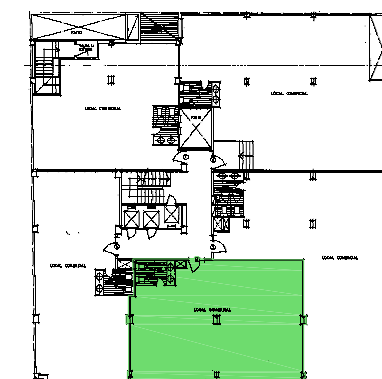

NN-VALENCIA 245

CARRER VALENCIA Nº 245 / PGE. DOMINGO DE BARCELONA

CARRER VALENCIA

NOTA:
"El present document serveix a efectes il·lustratius.
El seu contingut no constitueix contracte, no garantia"

FITXER	189-ENTL	DATA	FEBRER 2013	
REF.	670201004			
BLOC	--	ESCALA	PIS	PORTA
			ENTL.	4
VERSIO	--	ESCALA GRAFICA		
		0 1 2		
ESCALA (Din A3)	1/50			