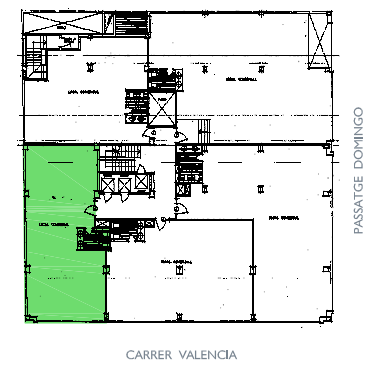

NN-VALENCIA 245
 CARRER VALENCIA N° 245 / PGE. DOMINGO
 DE BARCELONA

NOTA:
 "El present document serveix a efectes il·lustratius.
 El seu contingut no constitueix contracte, no garantia"

FITXER 189-ENTL		DATA FEBRER 2013	
REF. 670201005			
BLOC --	ESCALA --	PIS ENTL.	PORTA 5
VERSIO --	ESCALA GRÀFICA		
	0 1 2		
ESCALA (Din A3) 1/50			