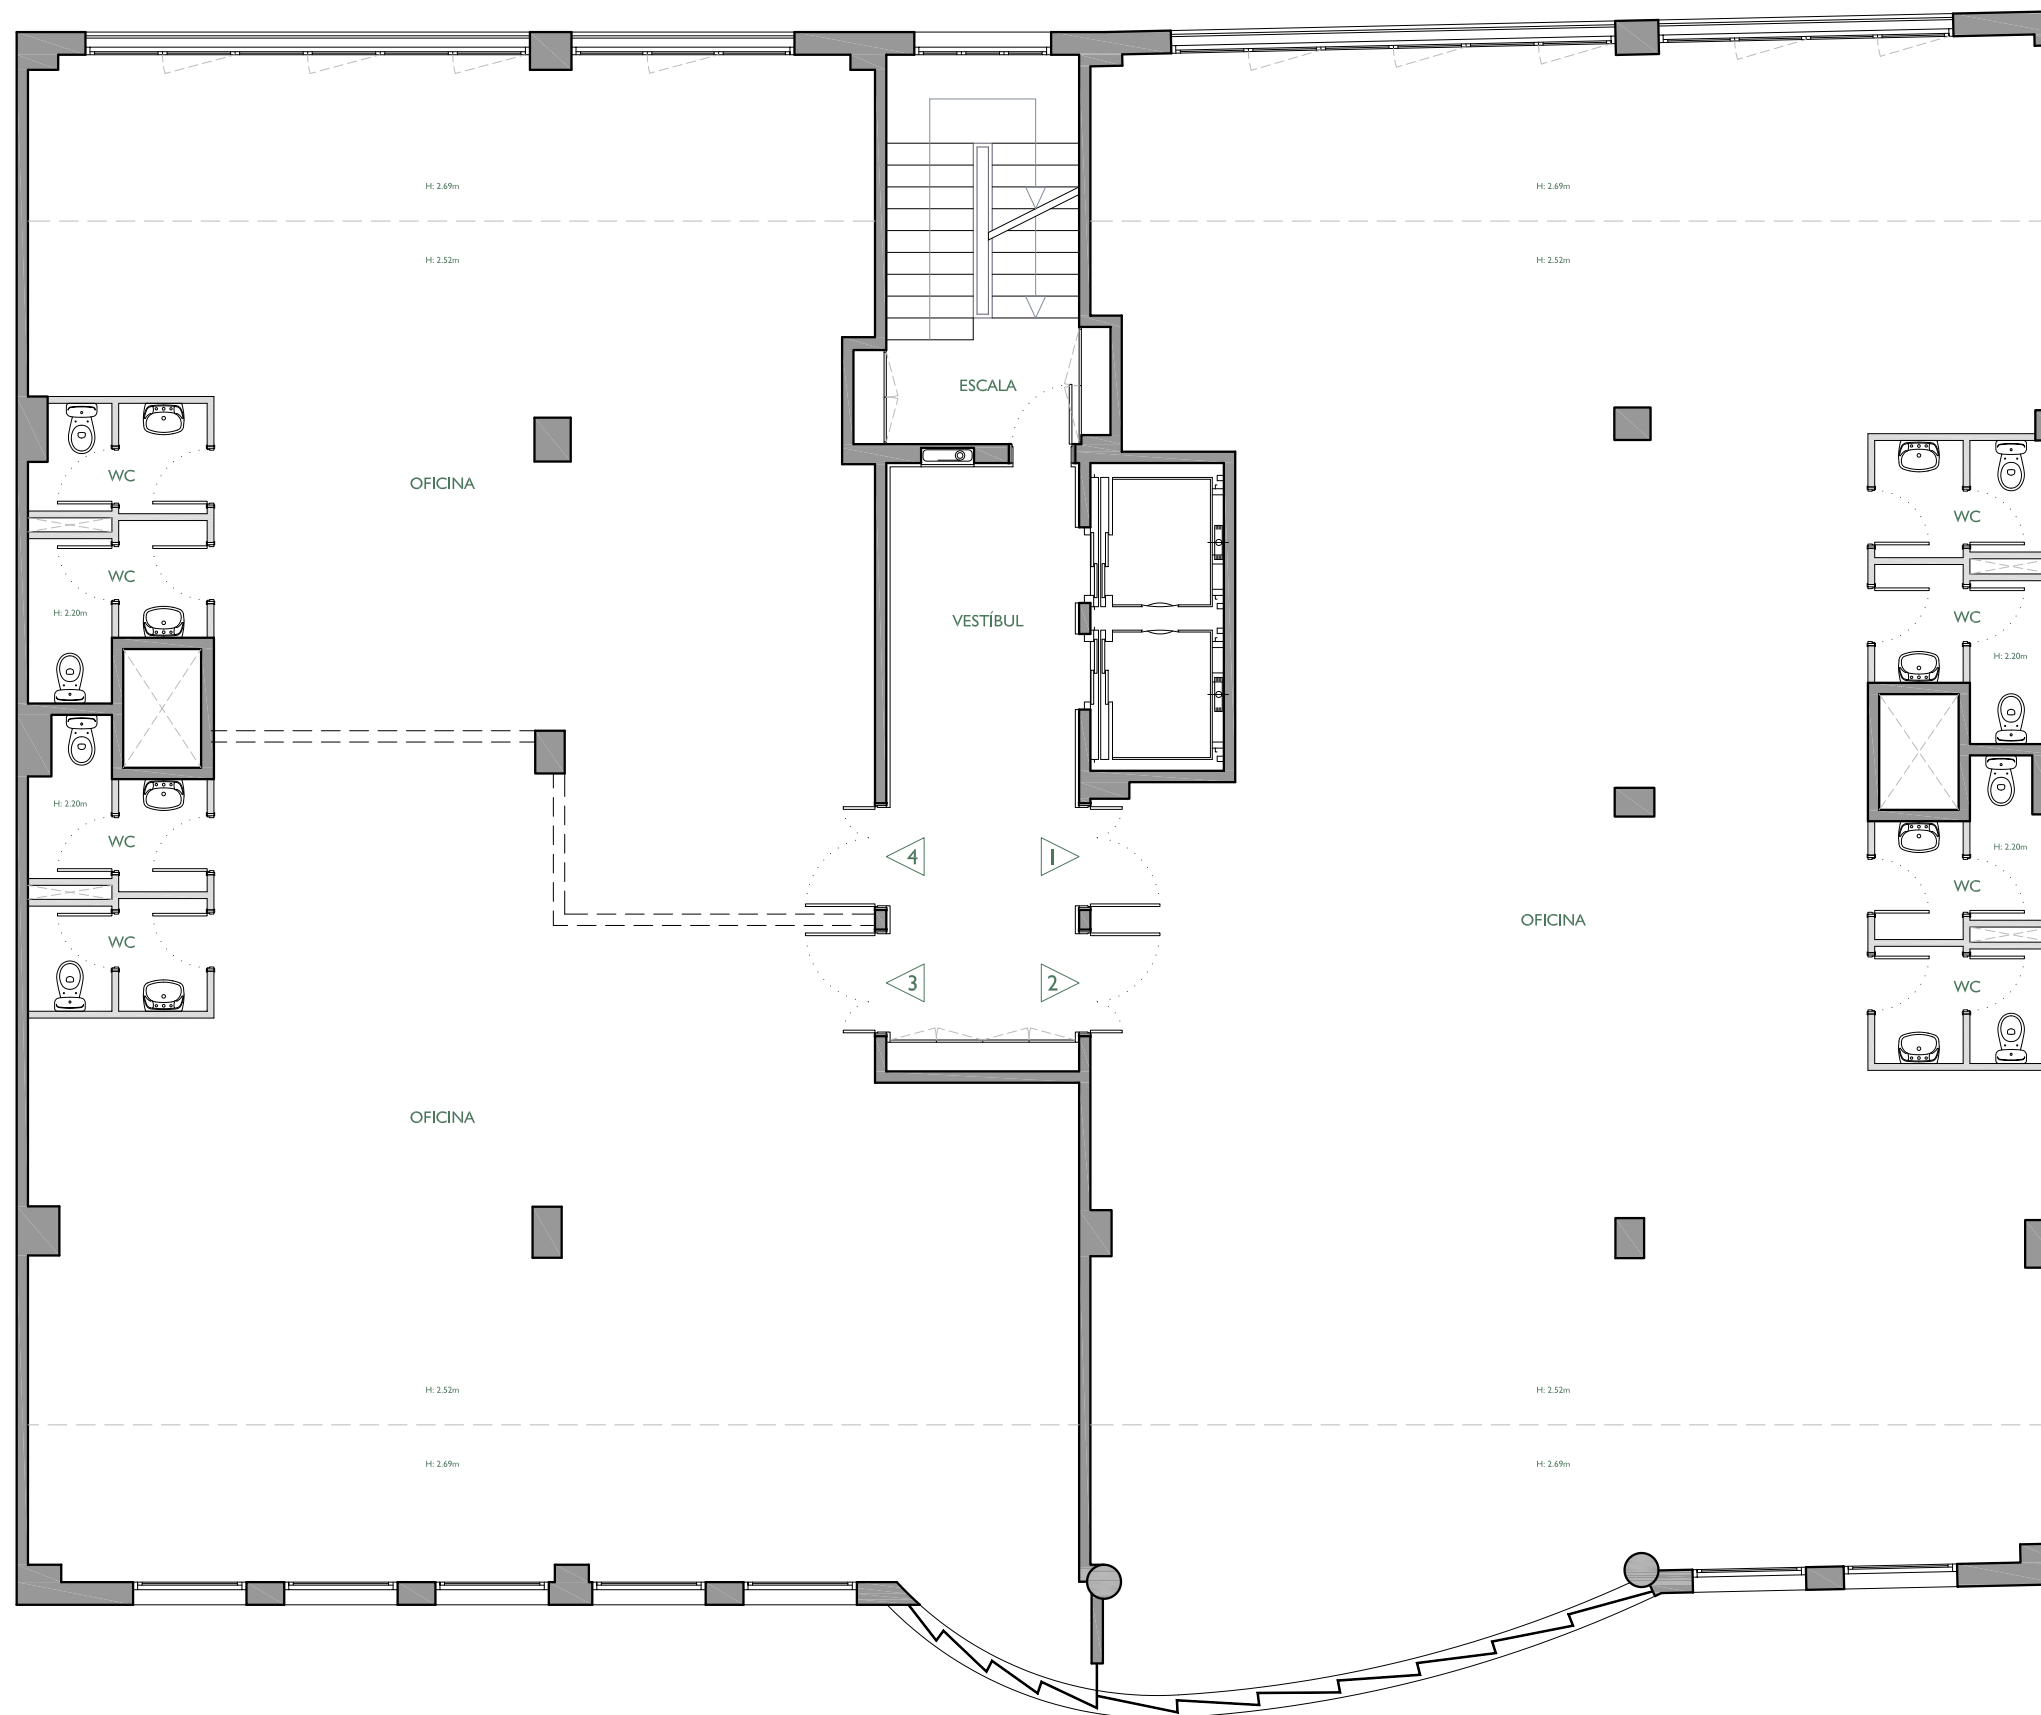

CARRER MARQUÉS DE SENTMENAT

ESCALA I
PLANTA SEGONA - PORTA 3ª

NOTA:

FITXER	212-Planta 2ª-A	DATA	JULIOL 2014	
REF.	212201023	BLOC	--	
BLOC	--	ESCALA	I	
VERSIO	A	PIS	2º	
ESCALA (Din A3)	1/100	PORTA	3ª	
		ESCALA GRÀFICA 0 2 4		