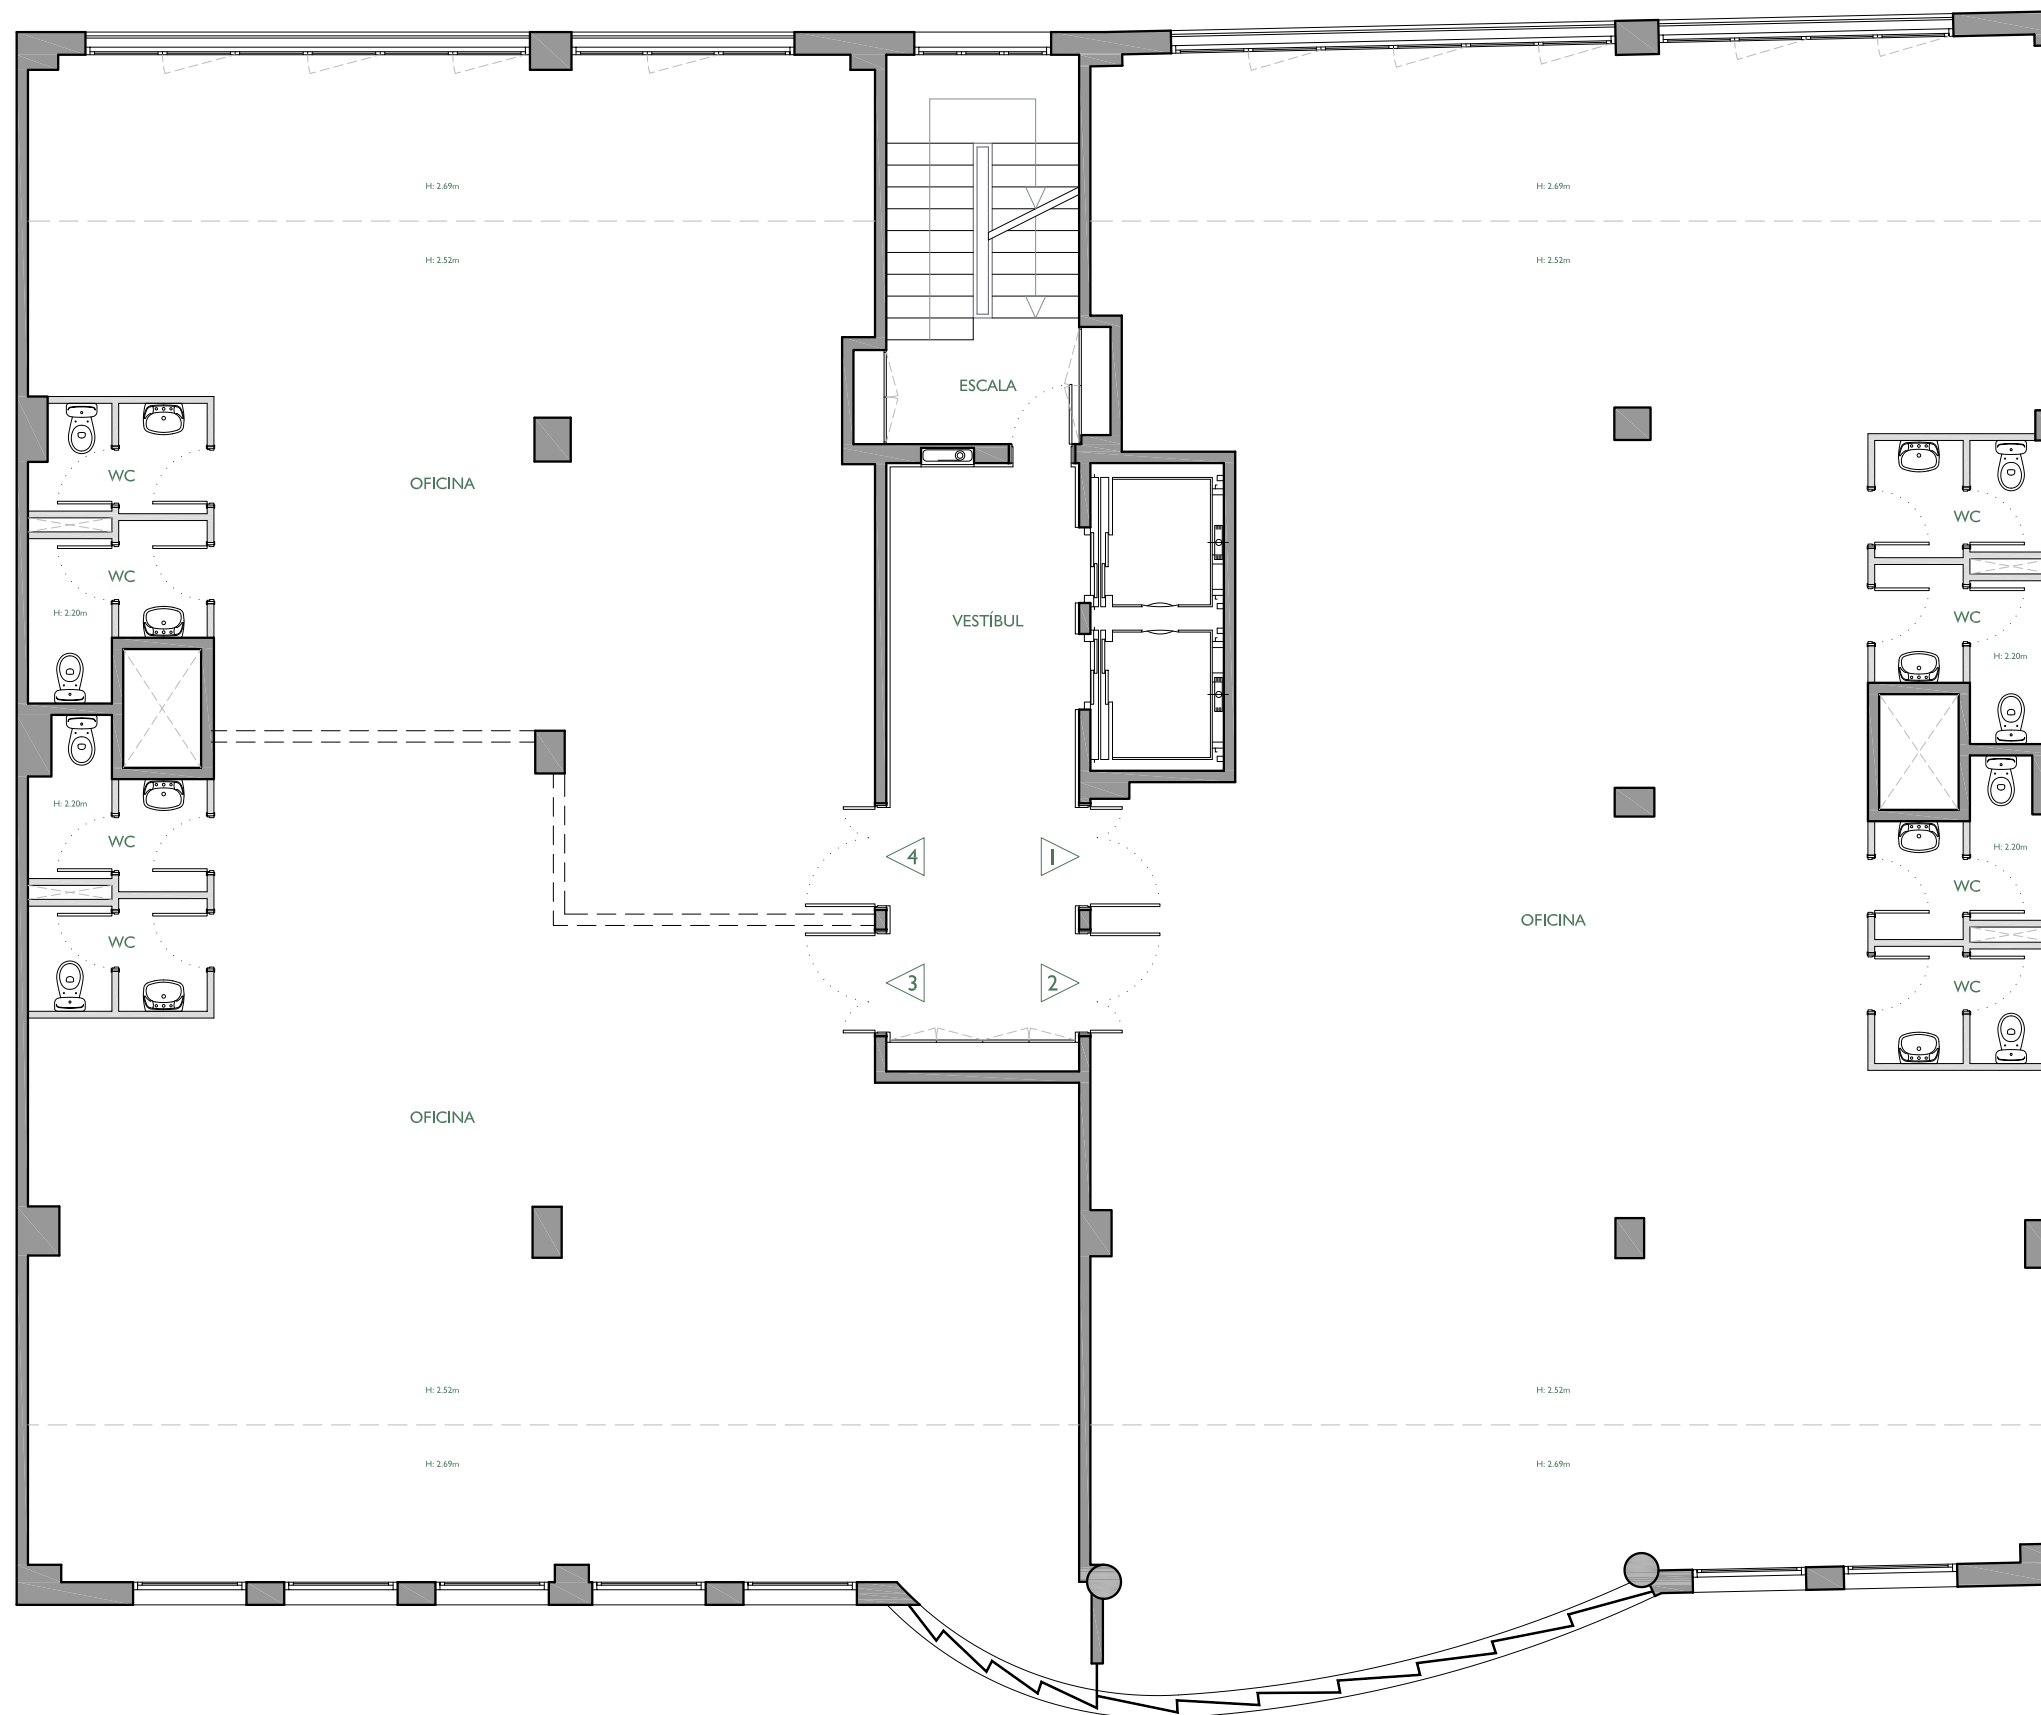

CARRER MARQUÉS DE SENTMENAT

ESCALA I
PLANTA SEGONA - PORTA 4ª

NOTA:

FITXER	212-Planta 2ª-A	DATA	JULIOL 2014	
REF.	212201024	BLOC	--	
ESCALA	I	PIS	2º	PORTA
VERSIO	A	ESCALA GRAFICA	0 2 4	
ESCALA (Din A3)	1/100			