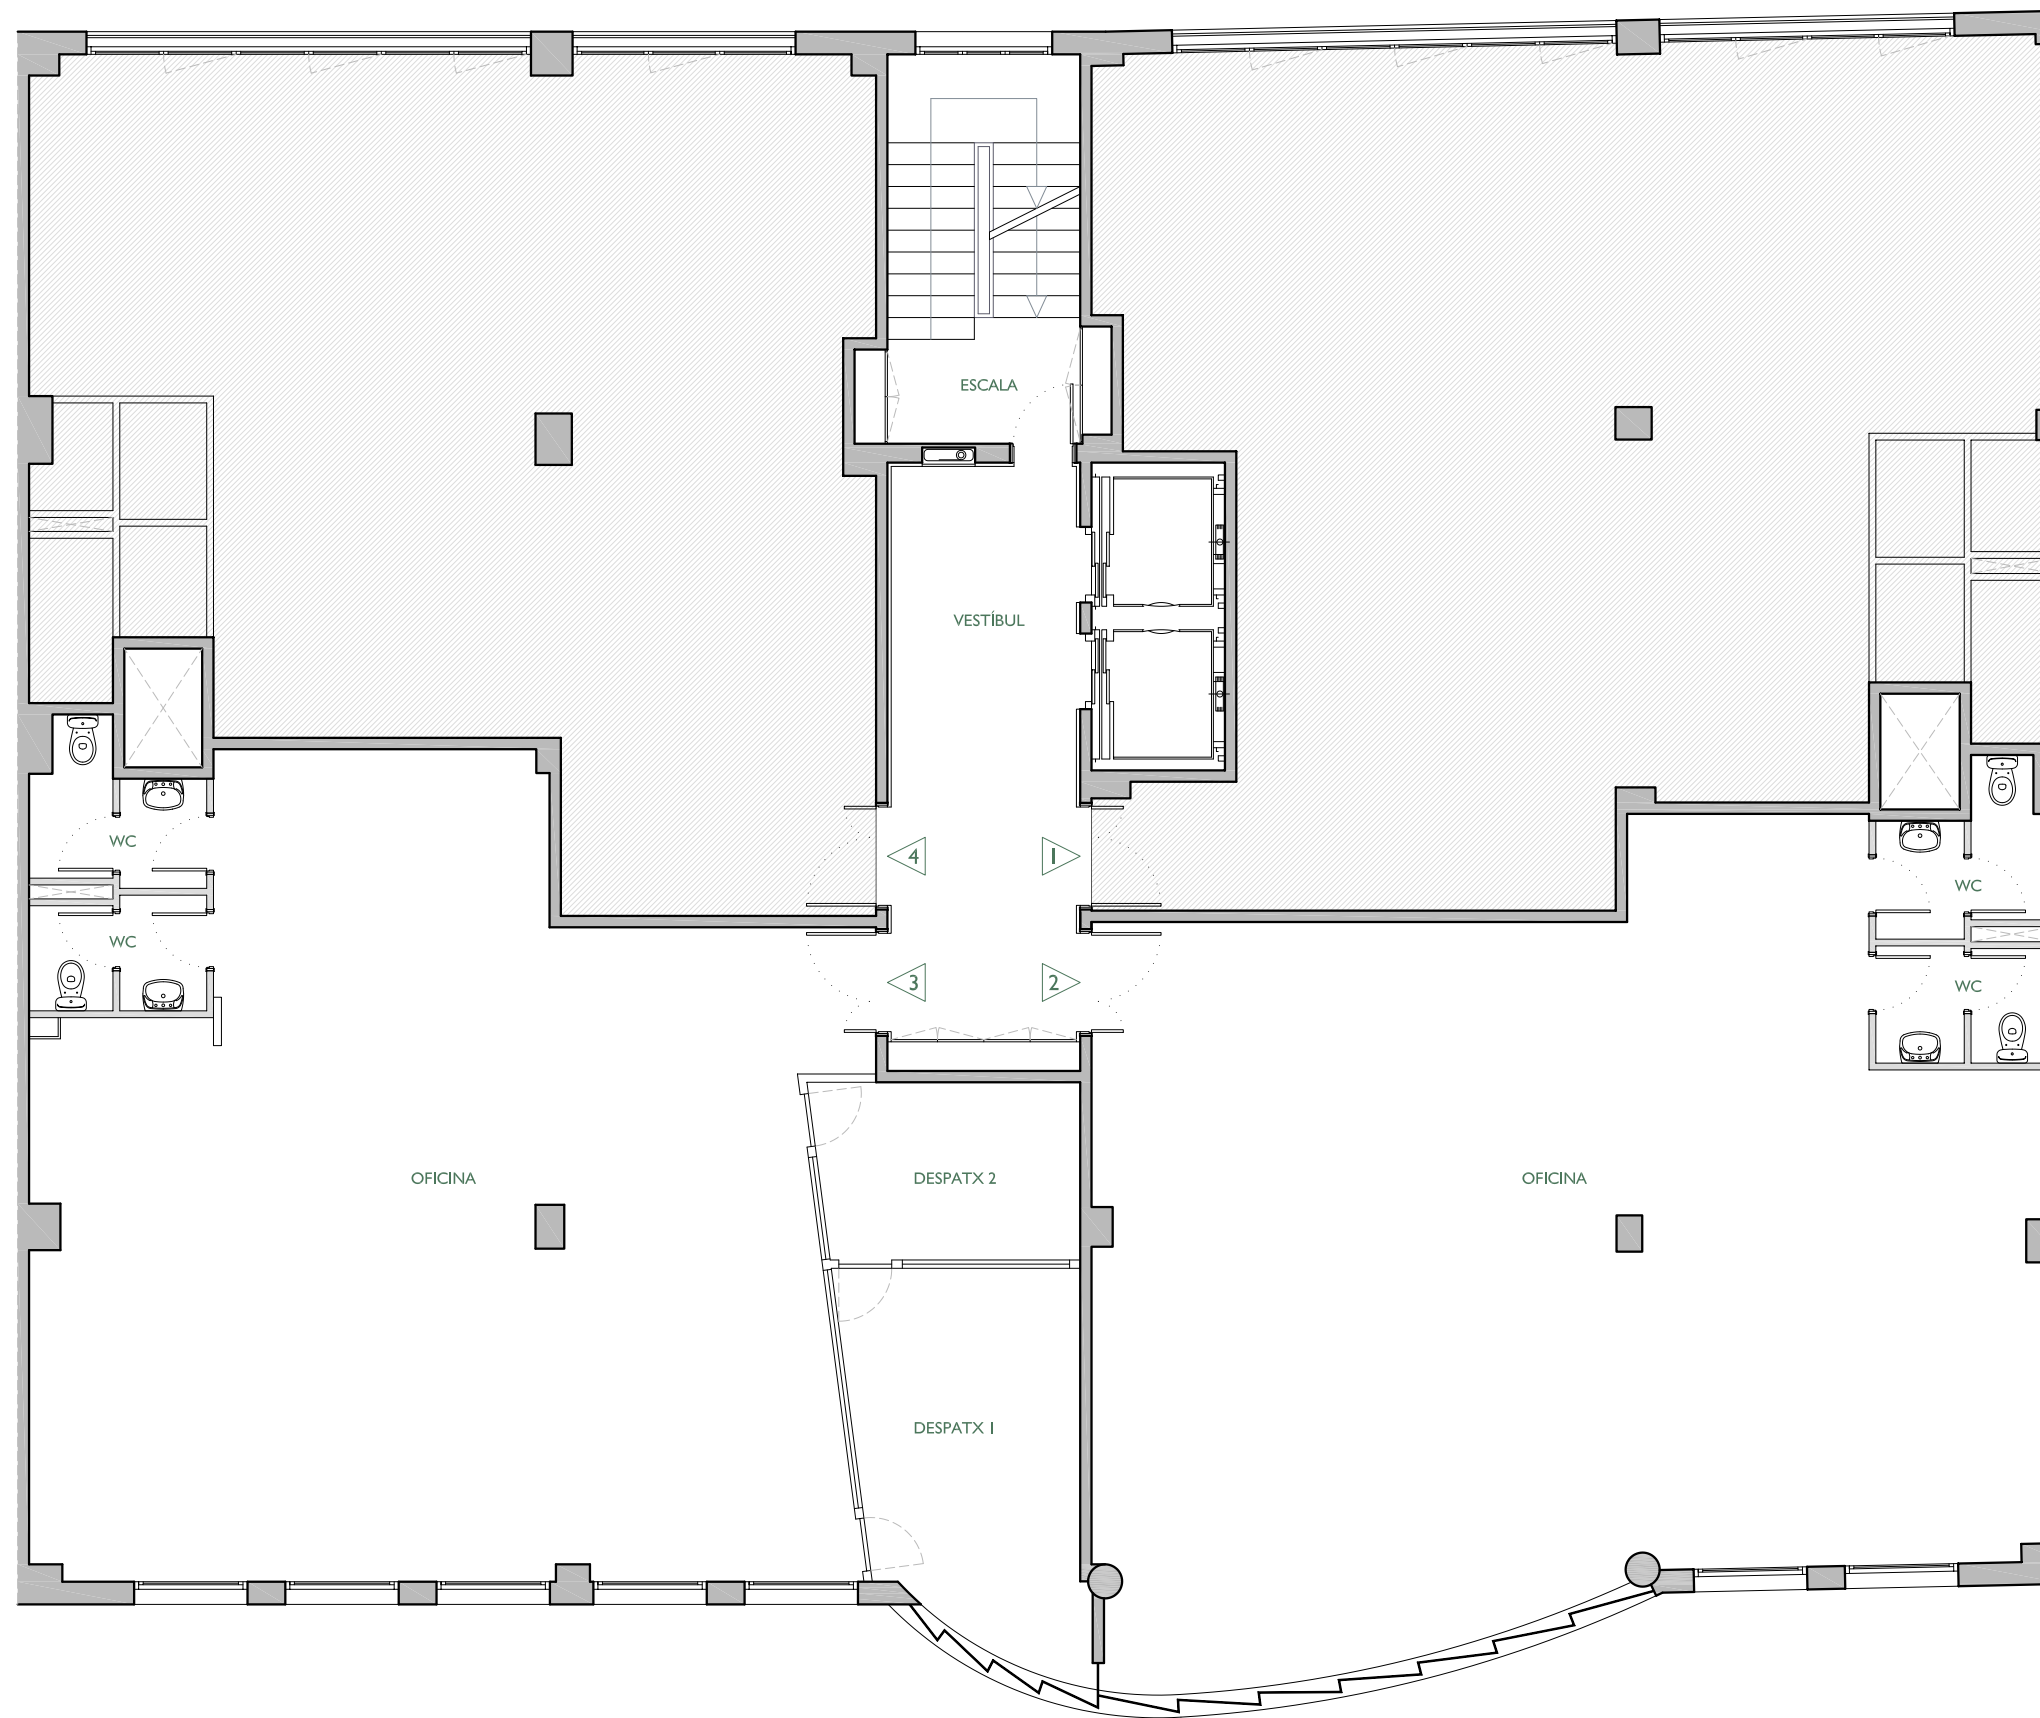

CARRER MARQUÉS DE SENTMENAT

**ESCALA I**  
**PLANTA TERCERA - PORTA 2ª**

NOTA:

FITXER	212-Planta 3ª-A	DATA	JULIOL 2014	
REF.	212201032	BLOC	--	
ESCALA	I	PIS	3º	PORTA
VERSIO	A	ESCALA GRAFICA	0 2 4	
ESCALA (Din A3)	1/100			