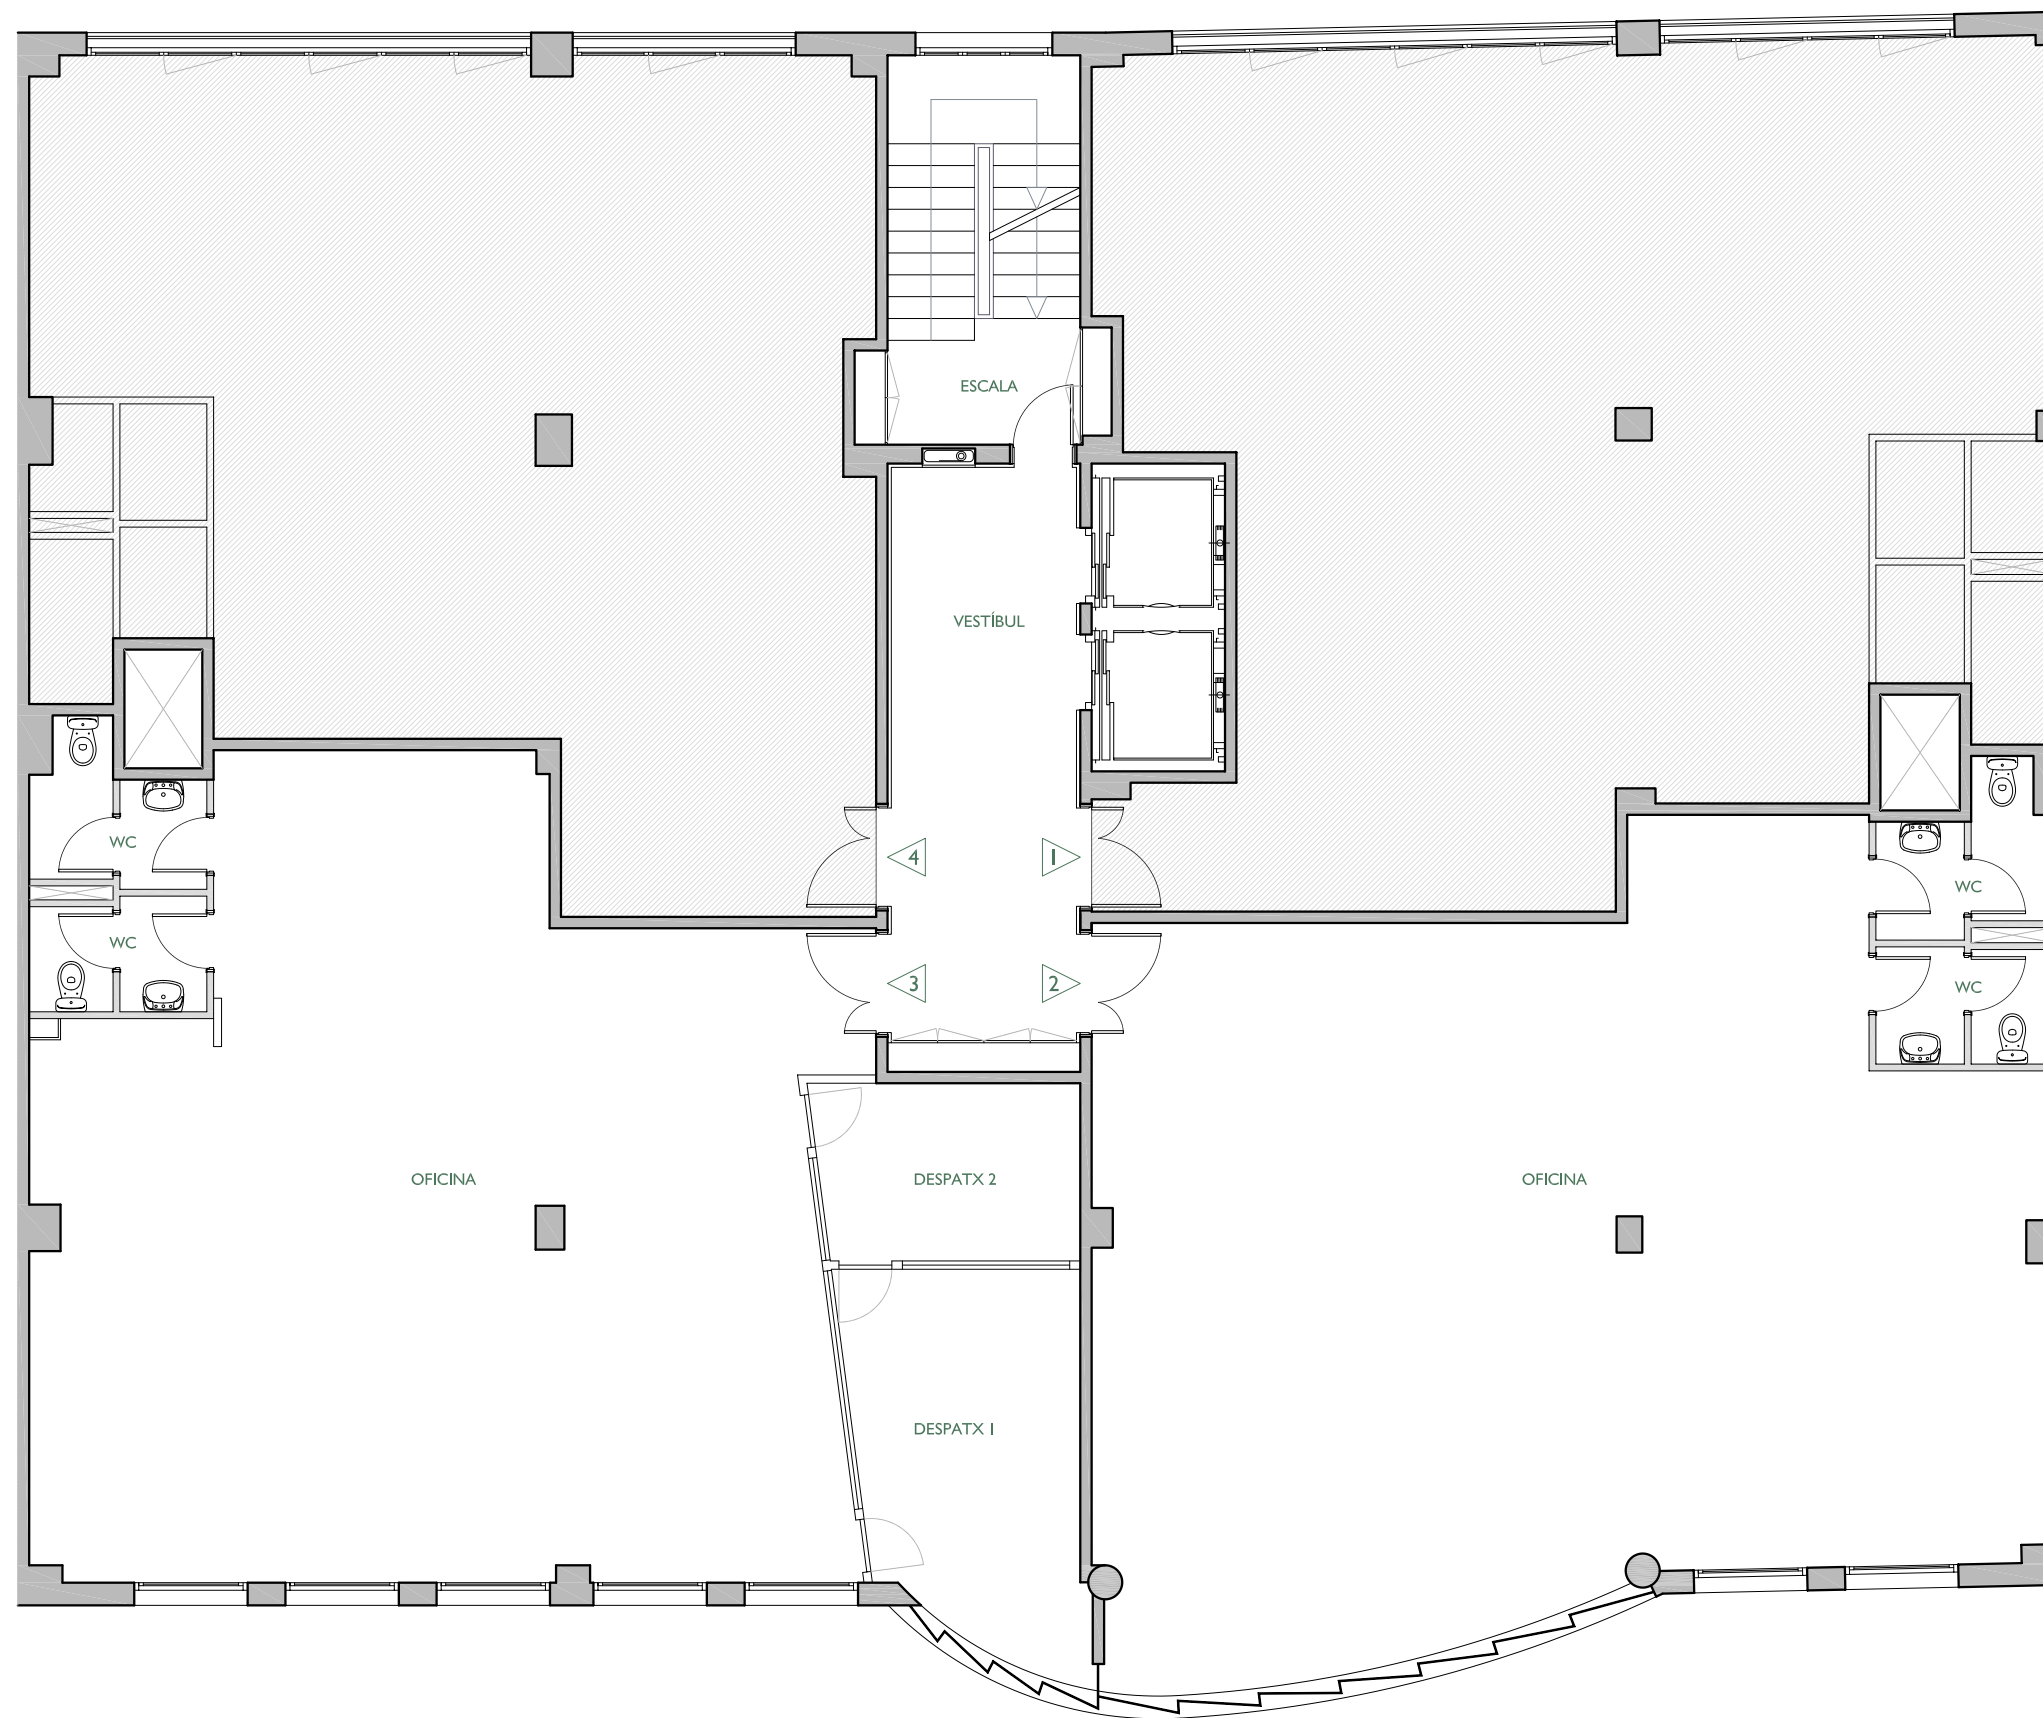

CARRER MARQUÉS DE SENTMENAT

ESCALA I
PLANTA TERCERA - PORTA 3ª

NOTA:

FITXER	212-Planta 3ª-A	DATA	JULIOL 2014	
REF.	212201033			
BLOC	--	ESCALA	I	PORTA
		PIS	3º	3ª
VERSIÓ	A	ESCALA GRÀFICA		
ESCALA (Din A3)	0 2 4			
1/100				