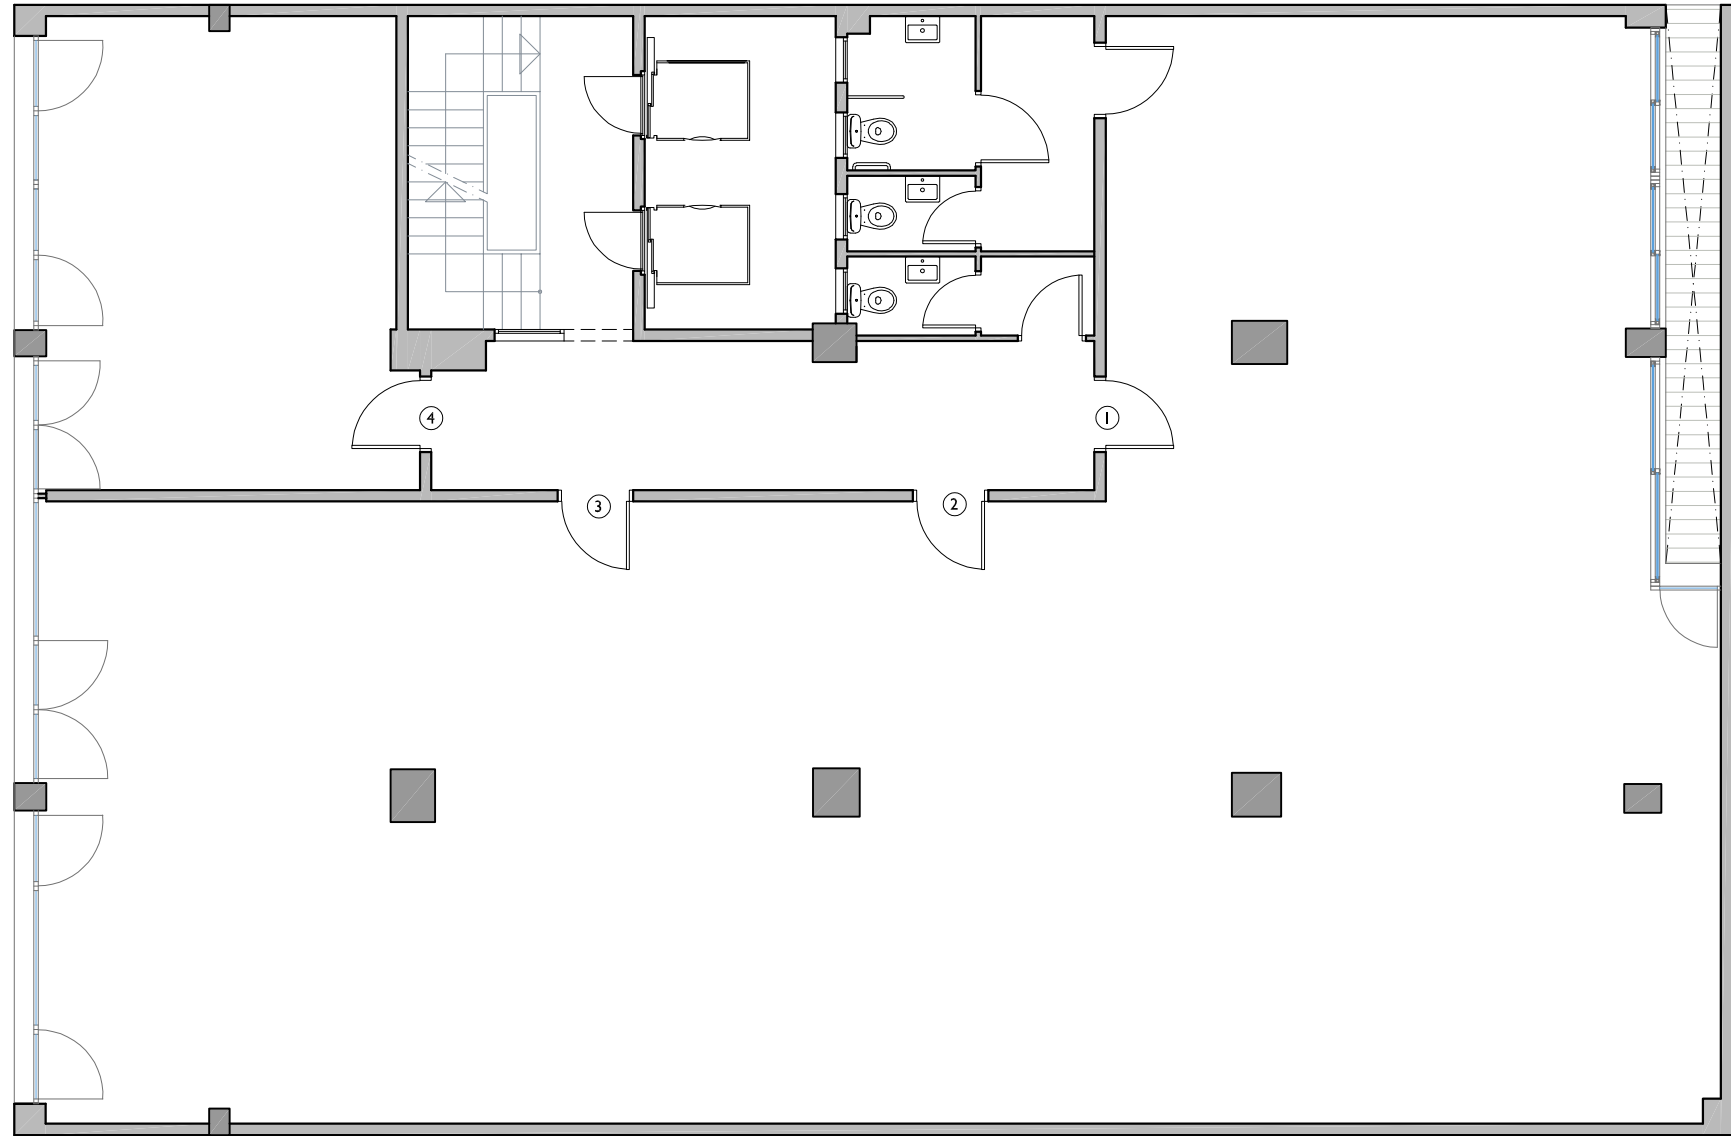

CARRER SEPULVEDA

NN-SEPULVEDA

CARRER SEPULVEDA Nº 143, BARCELONA

ESCALA I
PLANTA ENTRESÒL - LOCAL 1-2 i 3

FITXER	EA22001-A	DATA	
REF.	0220201001	OCTUBRE 2014	
BLOC	--	ESCALA	PIB LOCAL
		I	ENTL 1-2-3
VERSIÓ	A	ESCALA GRÀFICA	
		0 1 2	
ESCALA (Din A3)	I/50		