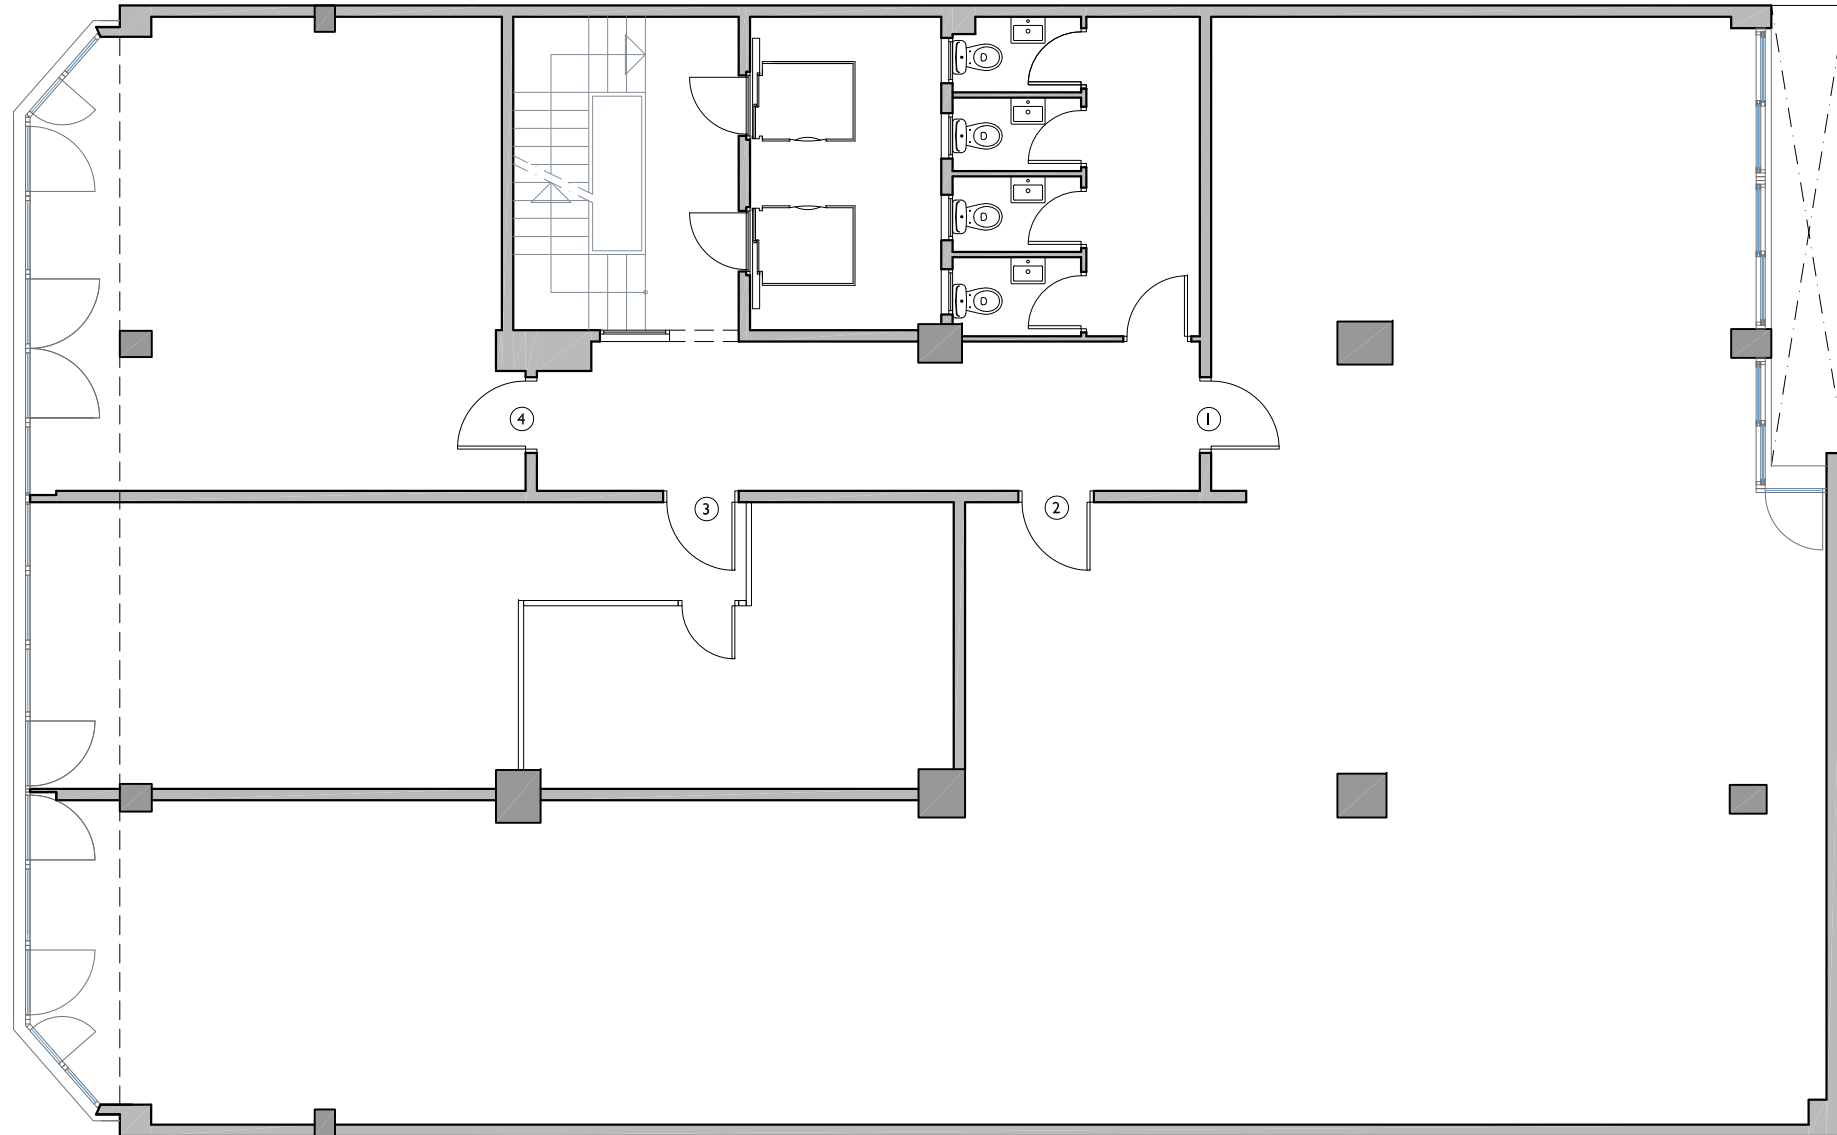

CARRER SEPULVEDA

NN-SEPULVEDA

CARRER SEPULVEDA Nº 143, BARCELONA

ESCALA I
PLANTA PRIMERA - PORTA 3ª

NOTA:

FITXER	EA22002A	DATA	
REF.	220201013	MARÇ 2018	
BLOC	--	ESCALA	PORTA
		I	3
VERSIO	A	ESCALA GRAFICA	
ESCALA (Din A3)	1/100	0 2 4	