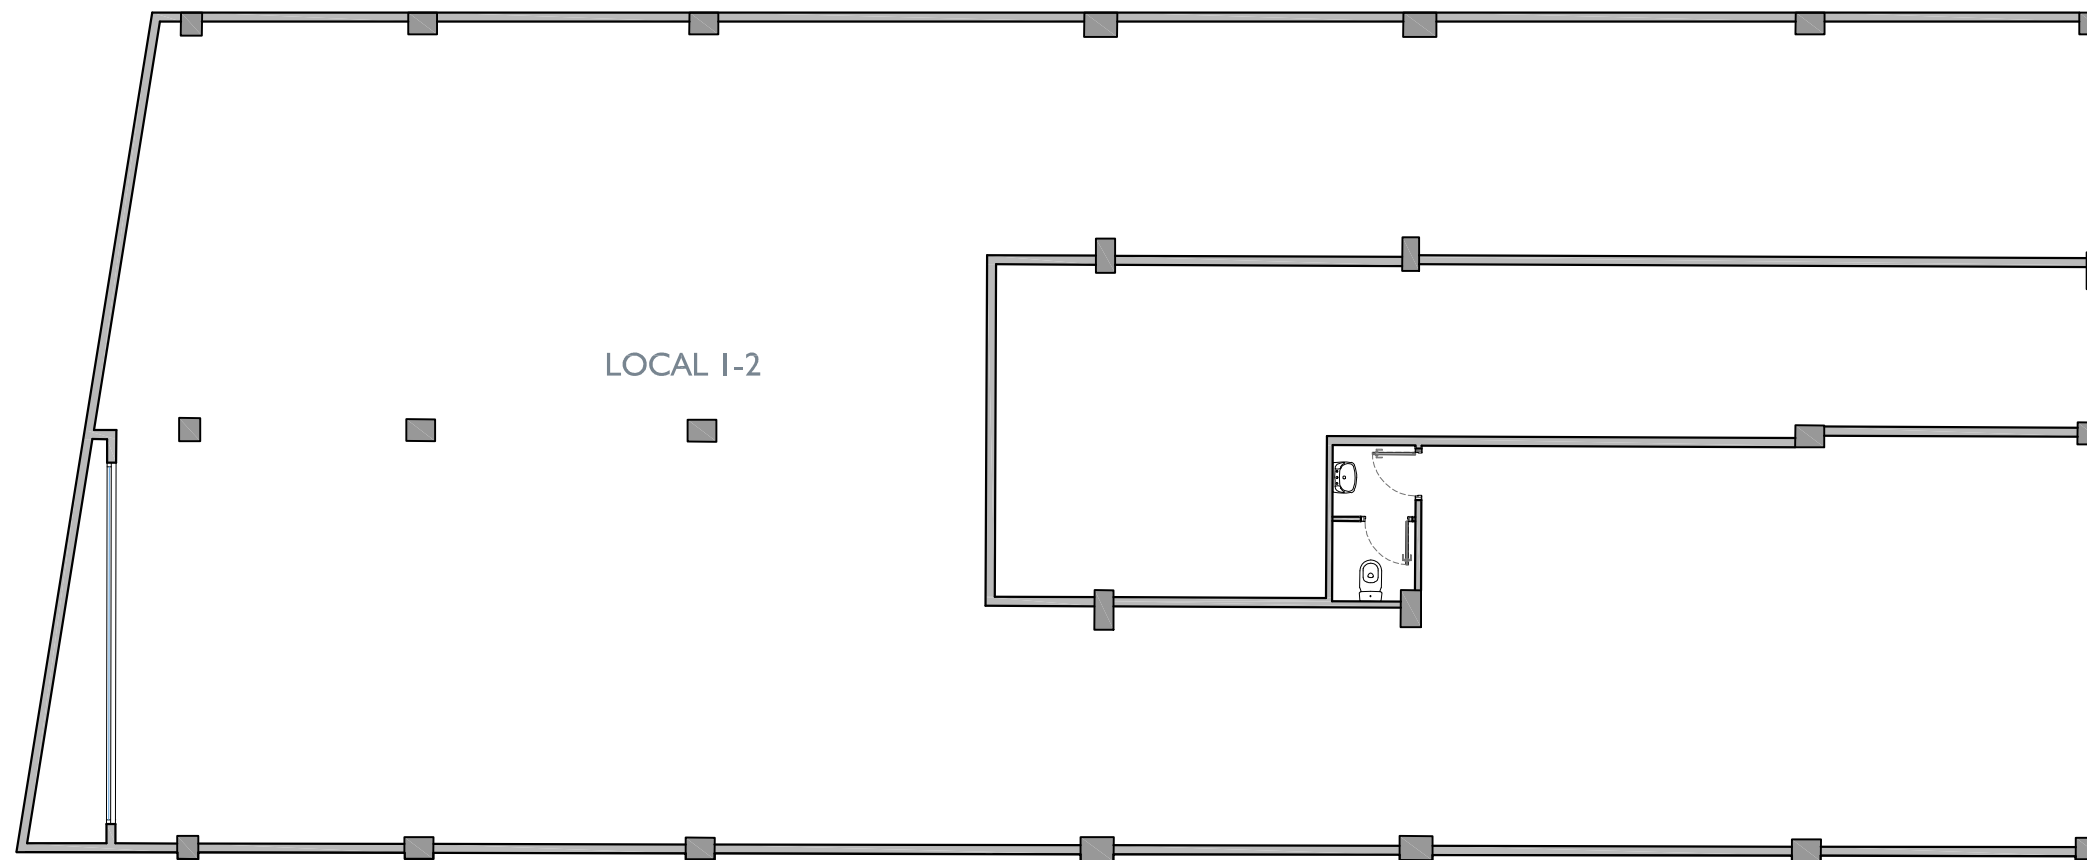

EDIFICI REUS-C.GAS

CARRER CORREDOR DEL GAS Nº 7
REUS, BARCELONA

CORREDOR DEL GAS

ESCALA 17
PLANTA BAIXA - LOCAL I i 2

LOCAL I-2

FITXER	141-PBAJA-A	DATA	
REF.	228 I 1700 I	NOVEMBRE - 2020	
BLOC	--	ESCALA	PLANTA LOCAL
		17	PB I-2
VERSIÓ	ESCALA GRÀFICA		
A	0 1,25 2,50 3,75 5		
ESCALA (Din A3)	I/125		