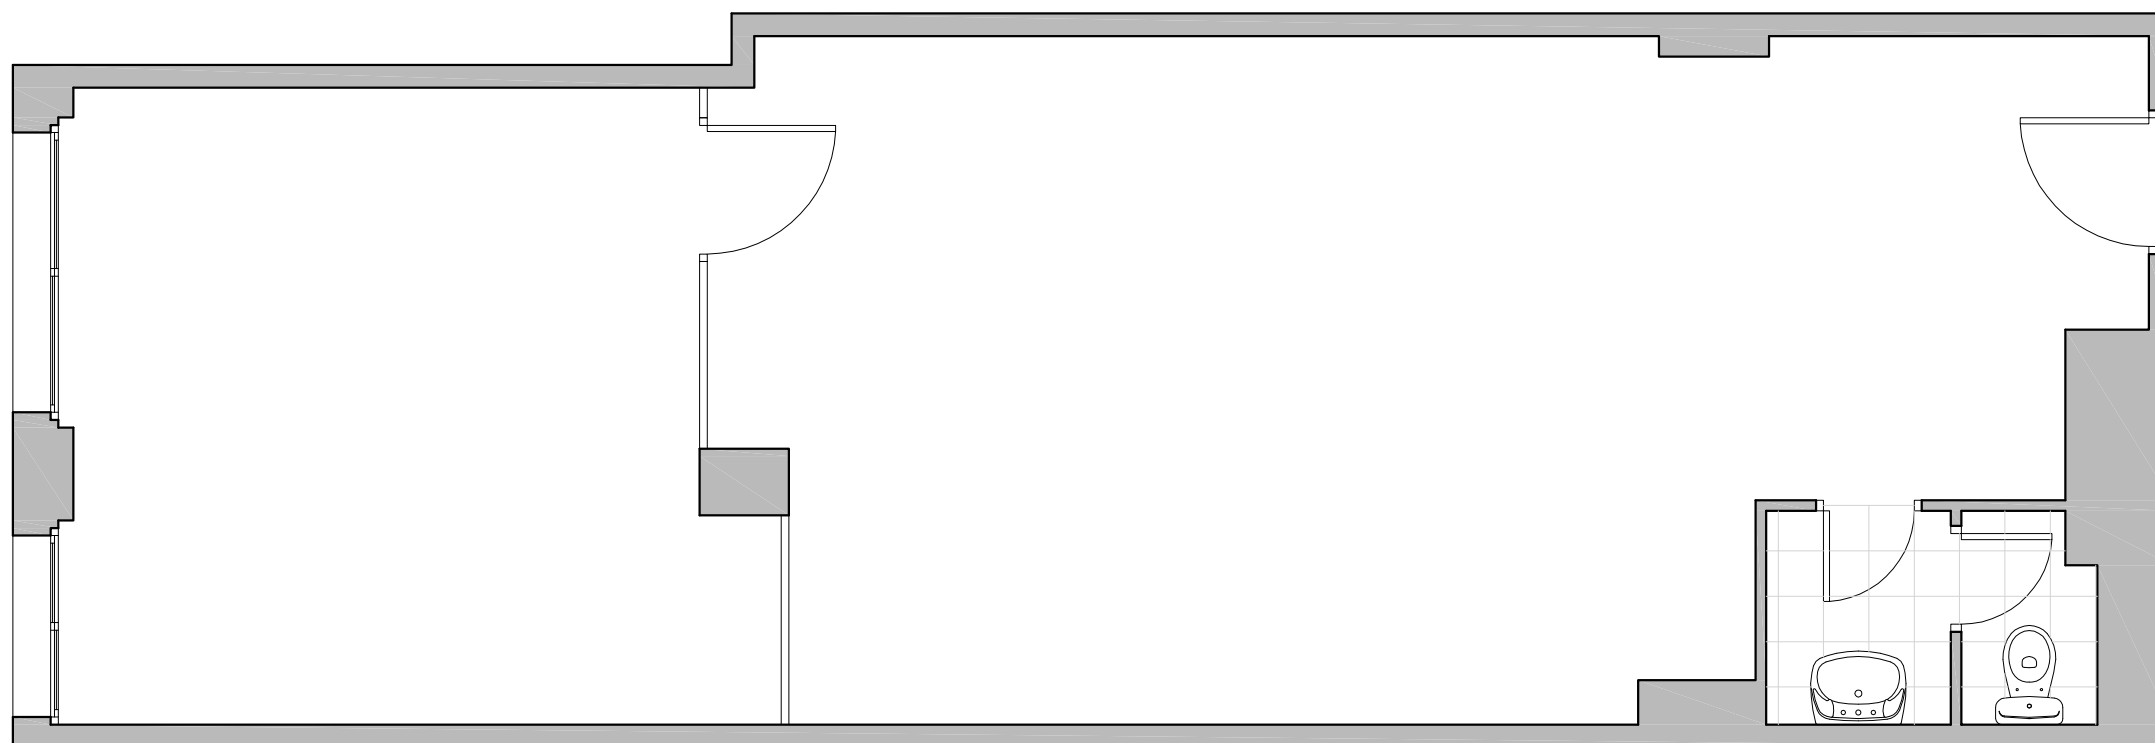

CARRER CARTAGENA

NN-ENAMORATS

CARRER CARTAGENA, 187-191
CARRER ENAMORATS, 78 - BARCELONA

CARRER CARTAGENA

CARRER DELS ENAMORATS

FITXER	EA241-ENTRESUELO-B	DATA	JULIOL 2017	
REF.	241201007			
BLOC	--	ESCALA	PIS	PORTA
			ENTLO.	7
VERSIÓ	B	ESCALA GRÀFICA		
		0 1 2		
ESCALA (Dip A3)	1/50			