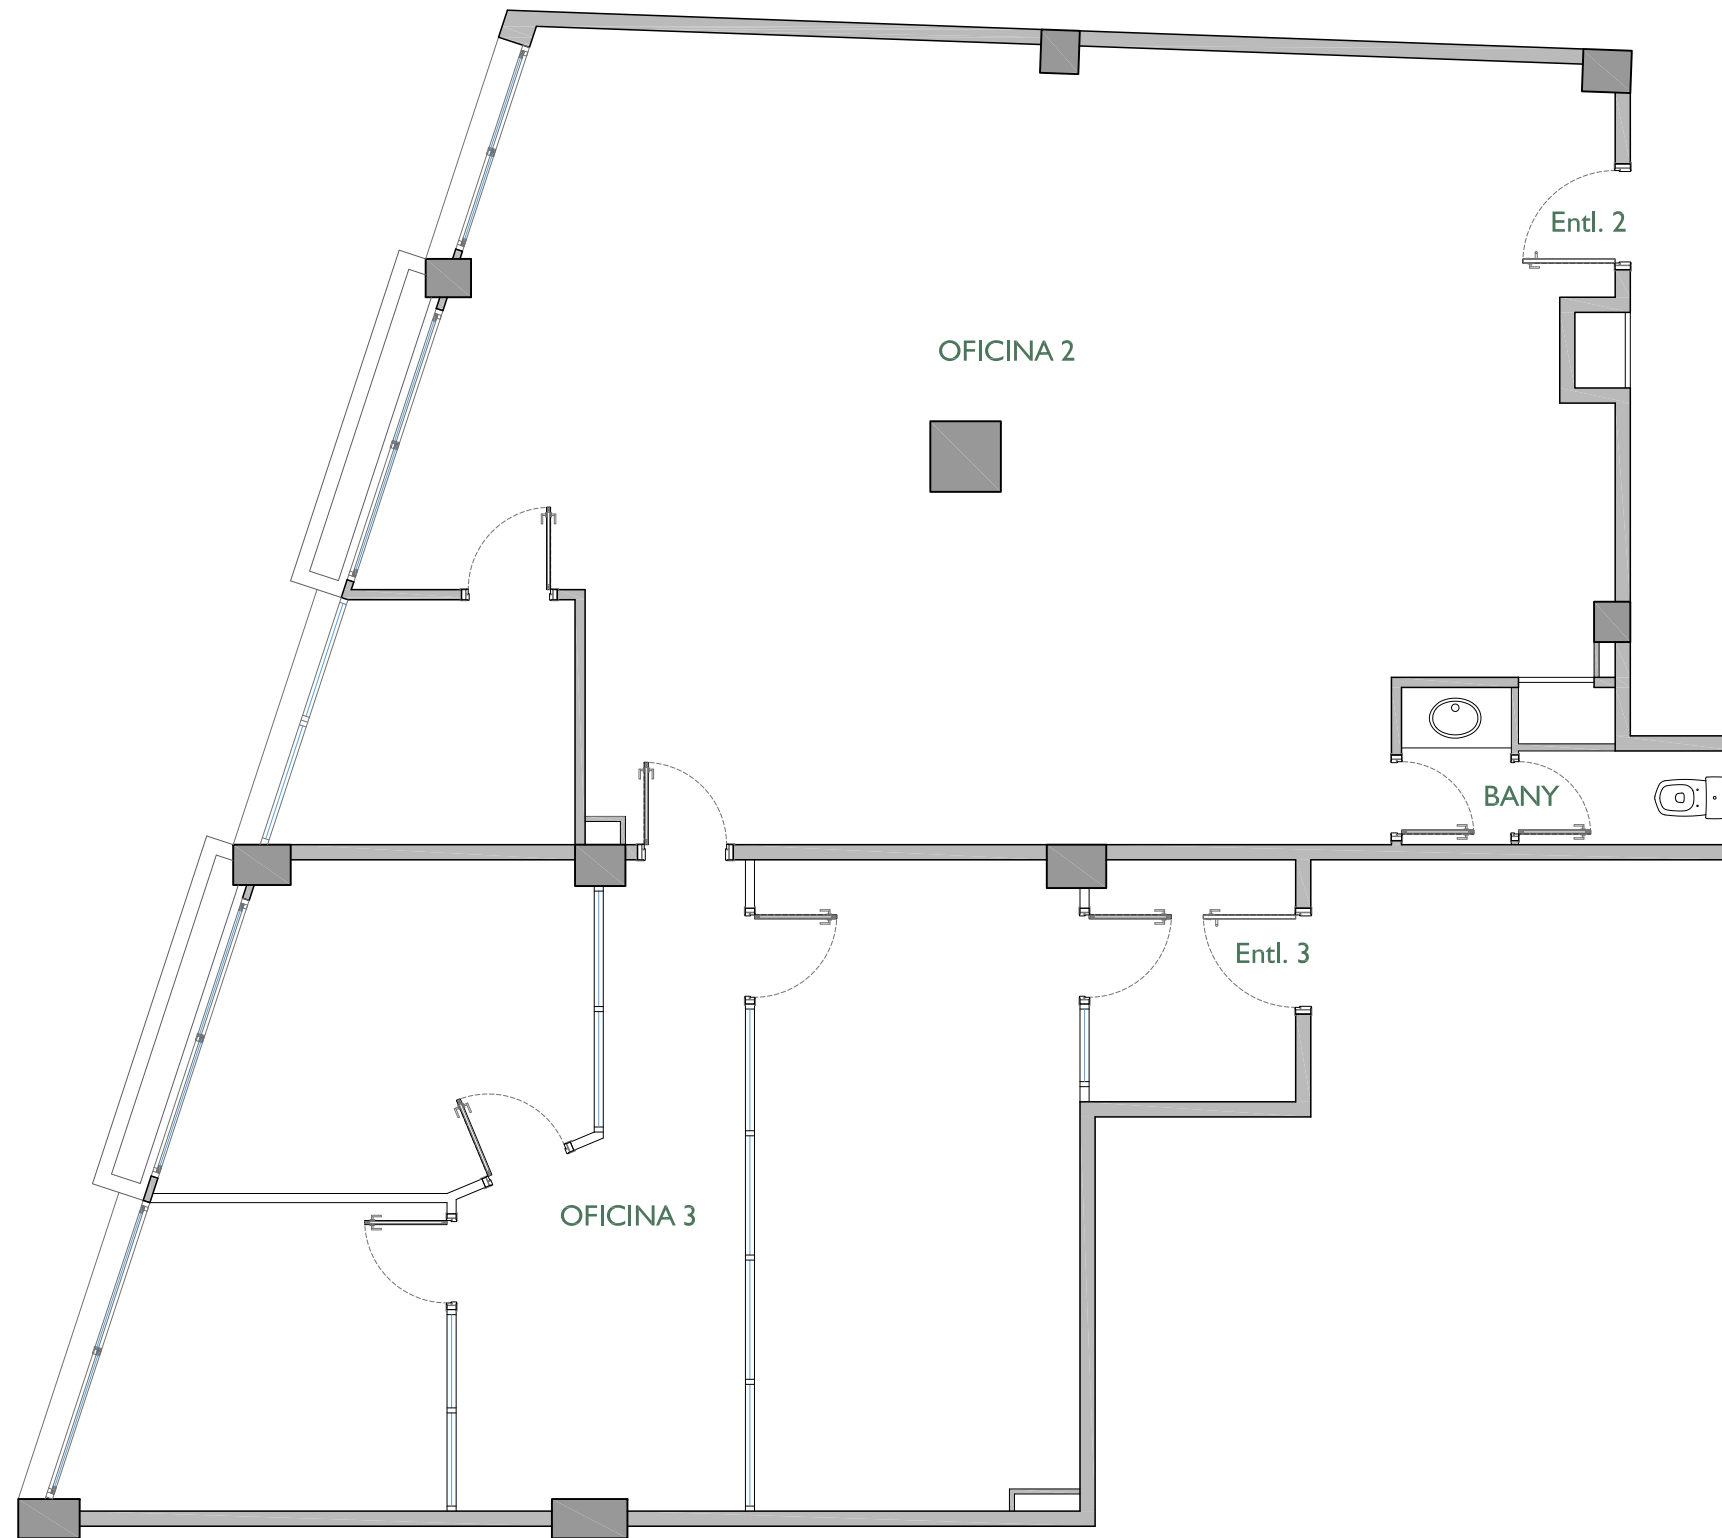

**EDIFICI NUÑEZ ALMOGAVERS**  
 BUENAVENTURA MUÑOZ 13-15  
 BARCELONA

P. ENTRESÒL

FITXER	275-ENTL		DATA	FEBRER - 2021	
REF.	275201002				
BLOC	ESCALA	PIS	PORTA		
--	B	ENTL.	2-3		
VERSIO	ESCALA GRÀFICA				
--	0 1 2				
ESCALA (Din A3)	1/50				