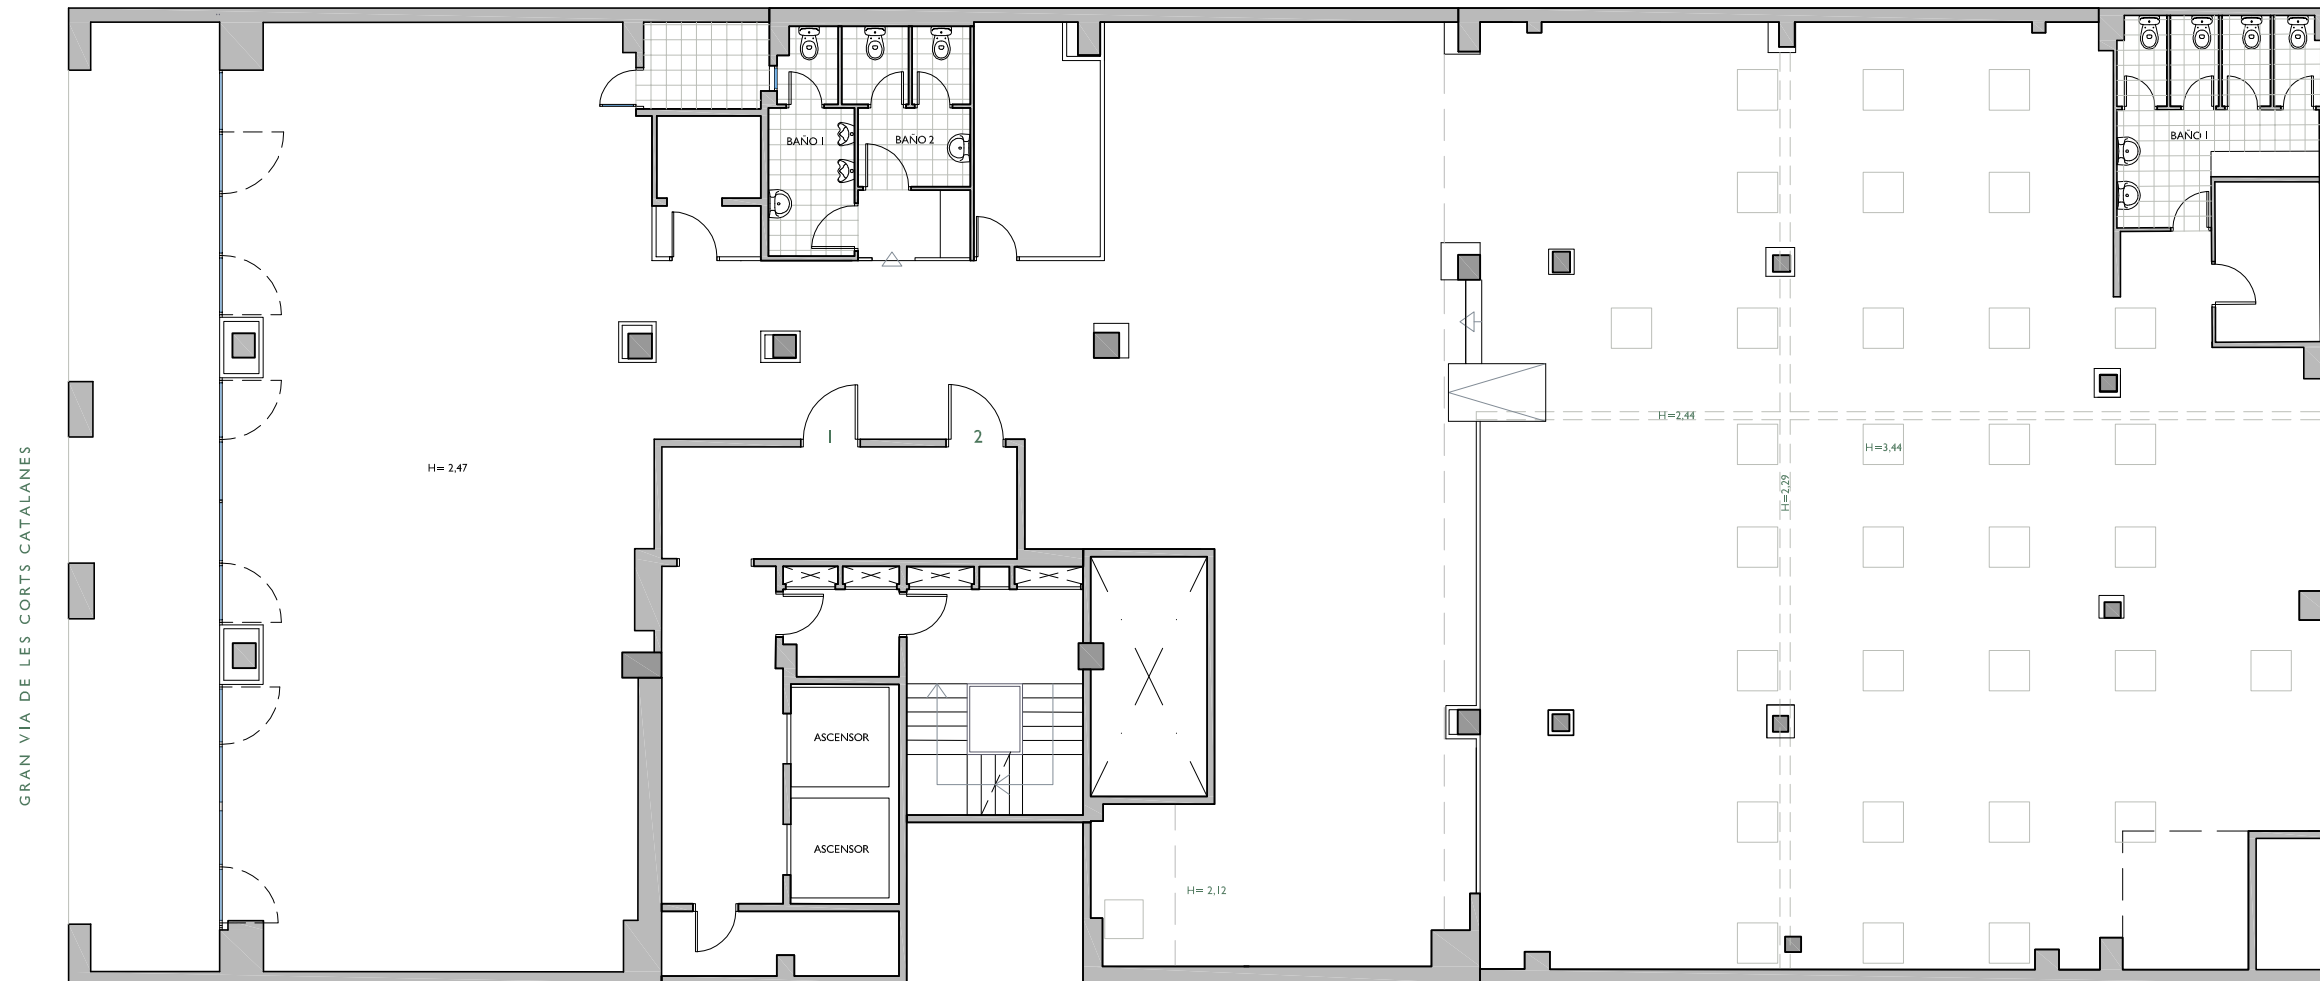

NN-GRAN VIA 680

GRAN VIA DE LES CORTS CATALANES, Nº 680
DE BARCELONA

GRAN VIA

ESCALA I
PLANTA ENTRESÒL - OFICINA

FITXER	EA302-ento-B	DATA	
REF.	302201001	JULIOL - 2012	
BLOC	--	ESCALA	PLANTA
		--	ENTL.
OFICINA	I		
VERSIO	A	ESCALA GRAFICA	
ESCALA (Din A3)	1/100		