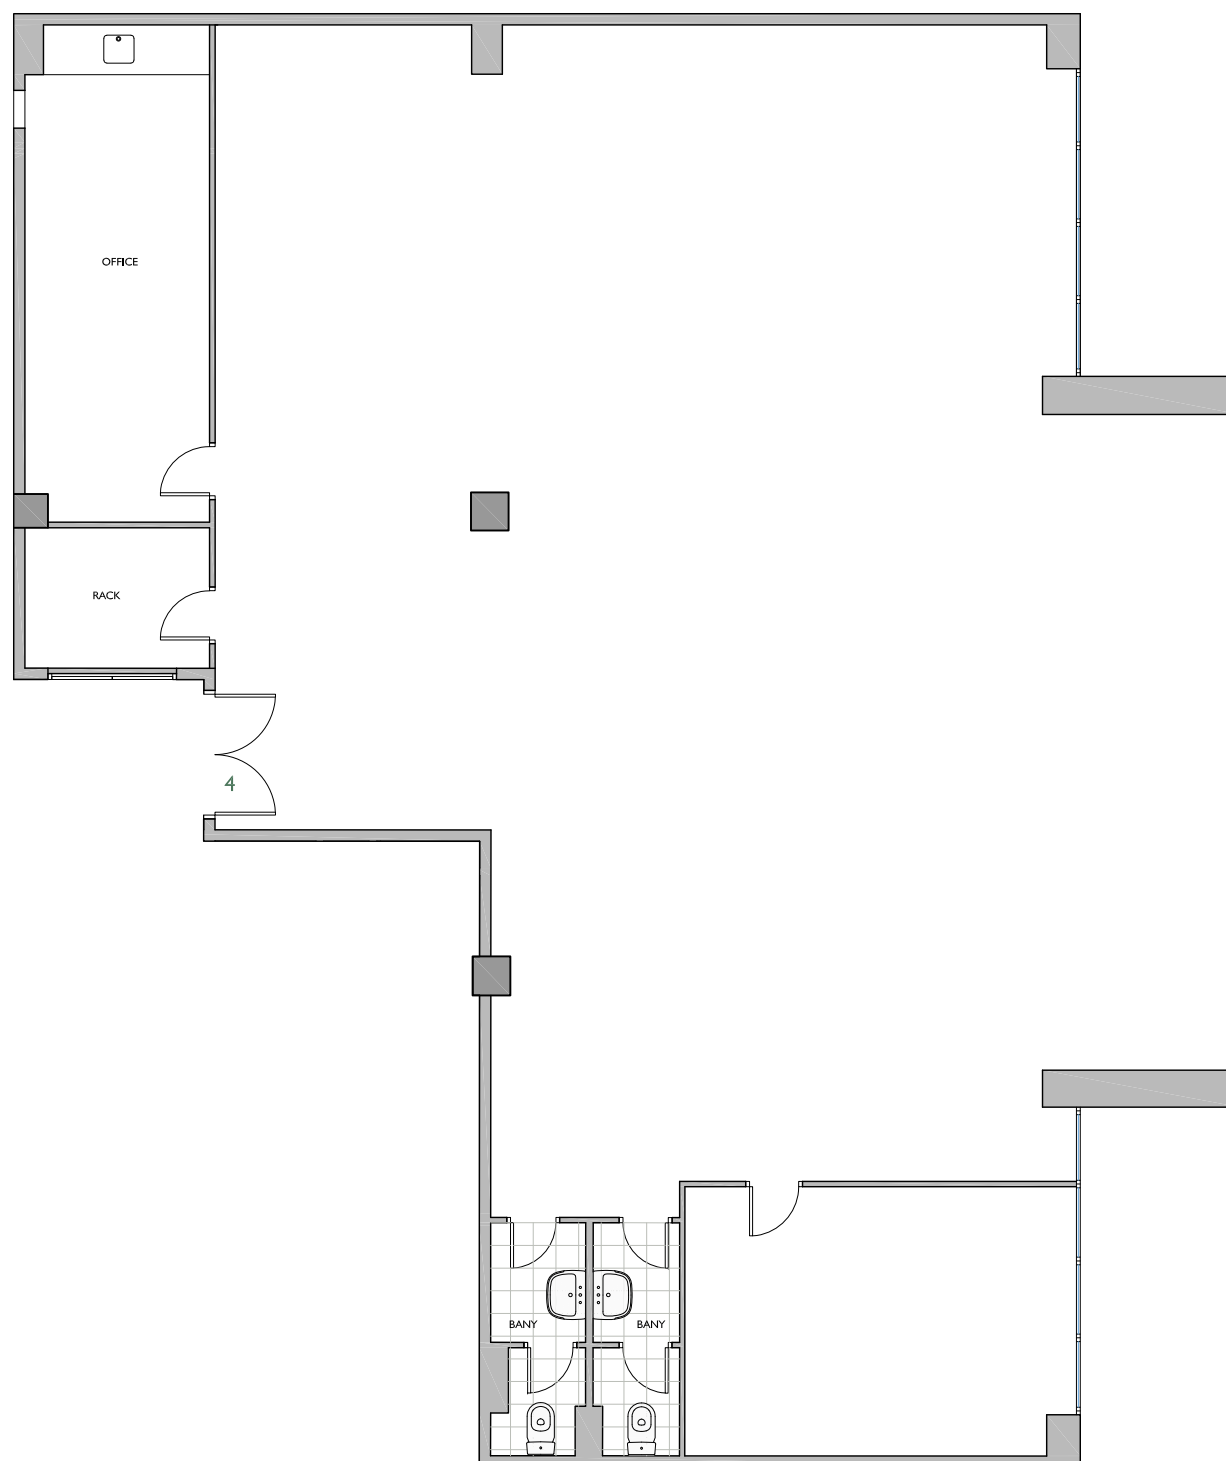

/NN Gran Via

Gran Via de les Corts Catalanes 680,
Barcelona

/ novembre 2023 / EA302-PL6A

OFICINA: 1408.201.063
OFICINA:

Escala A / Planta 6 / Porta 3-4
Escalera A / Planta 6 / Puerta 3-4

ESCALA: 1 / 50 (Din A3)