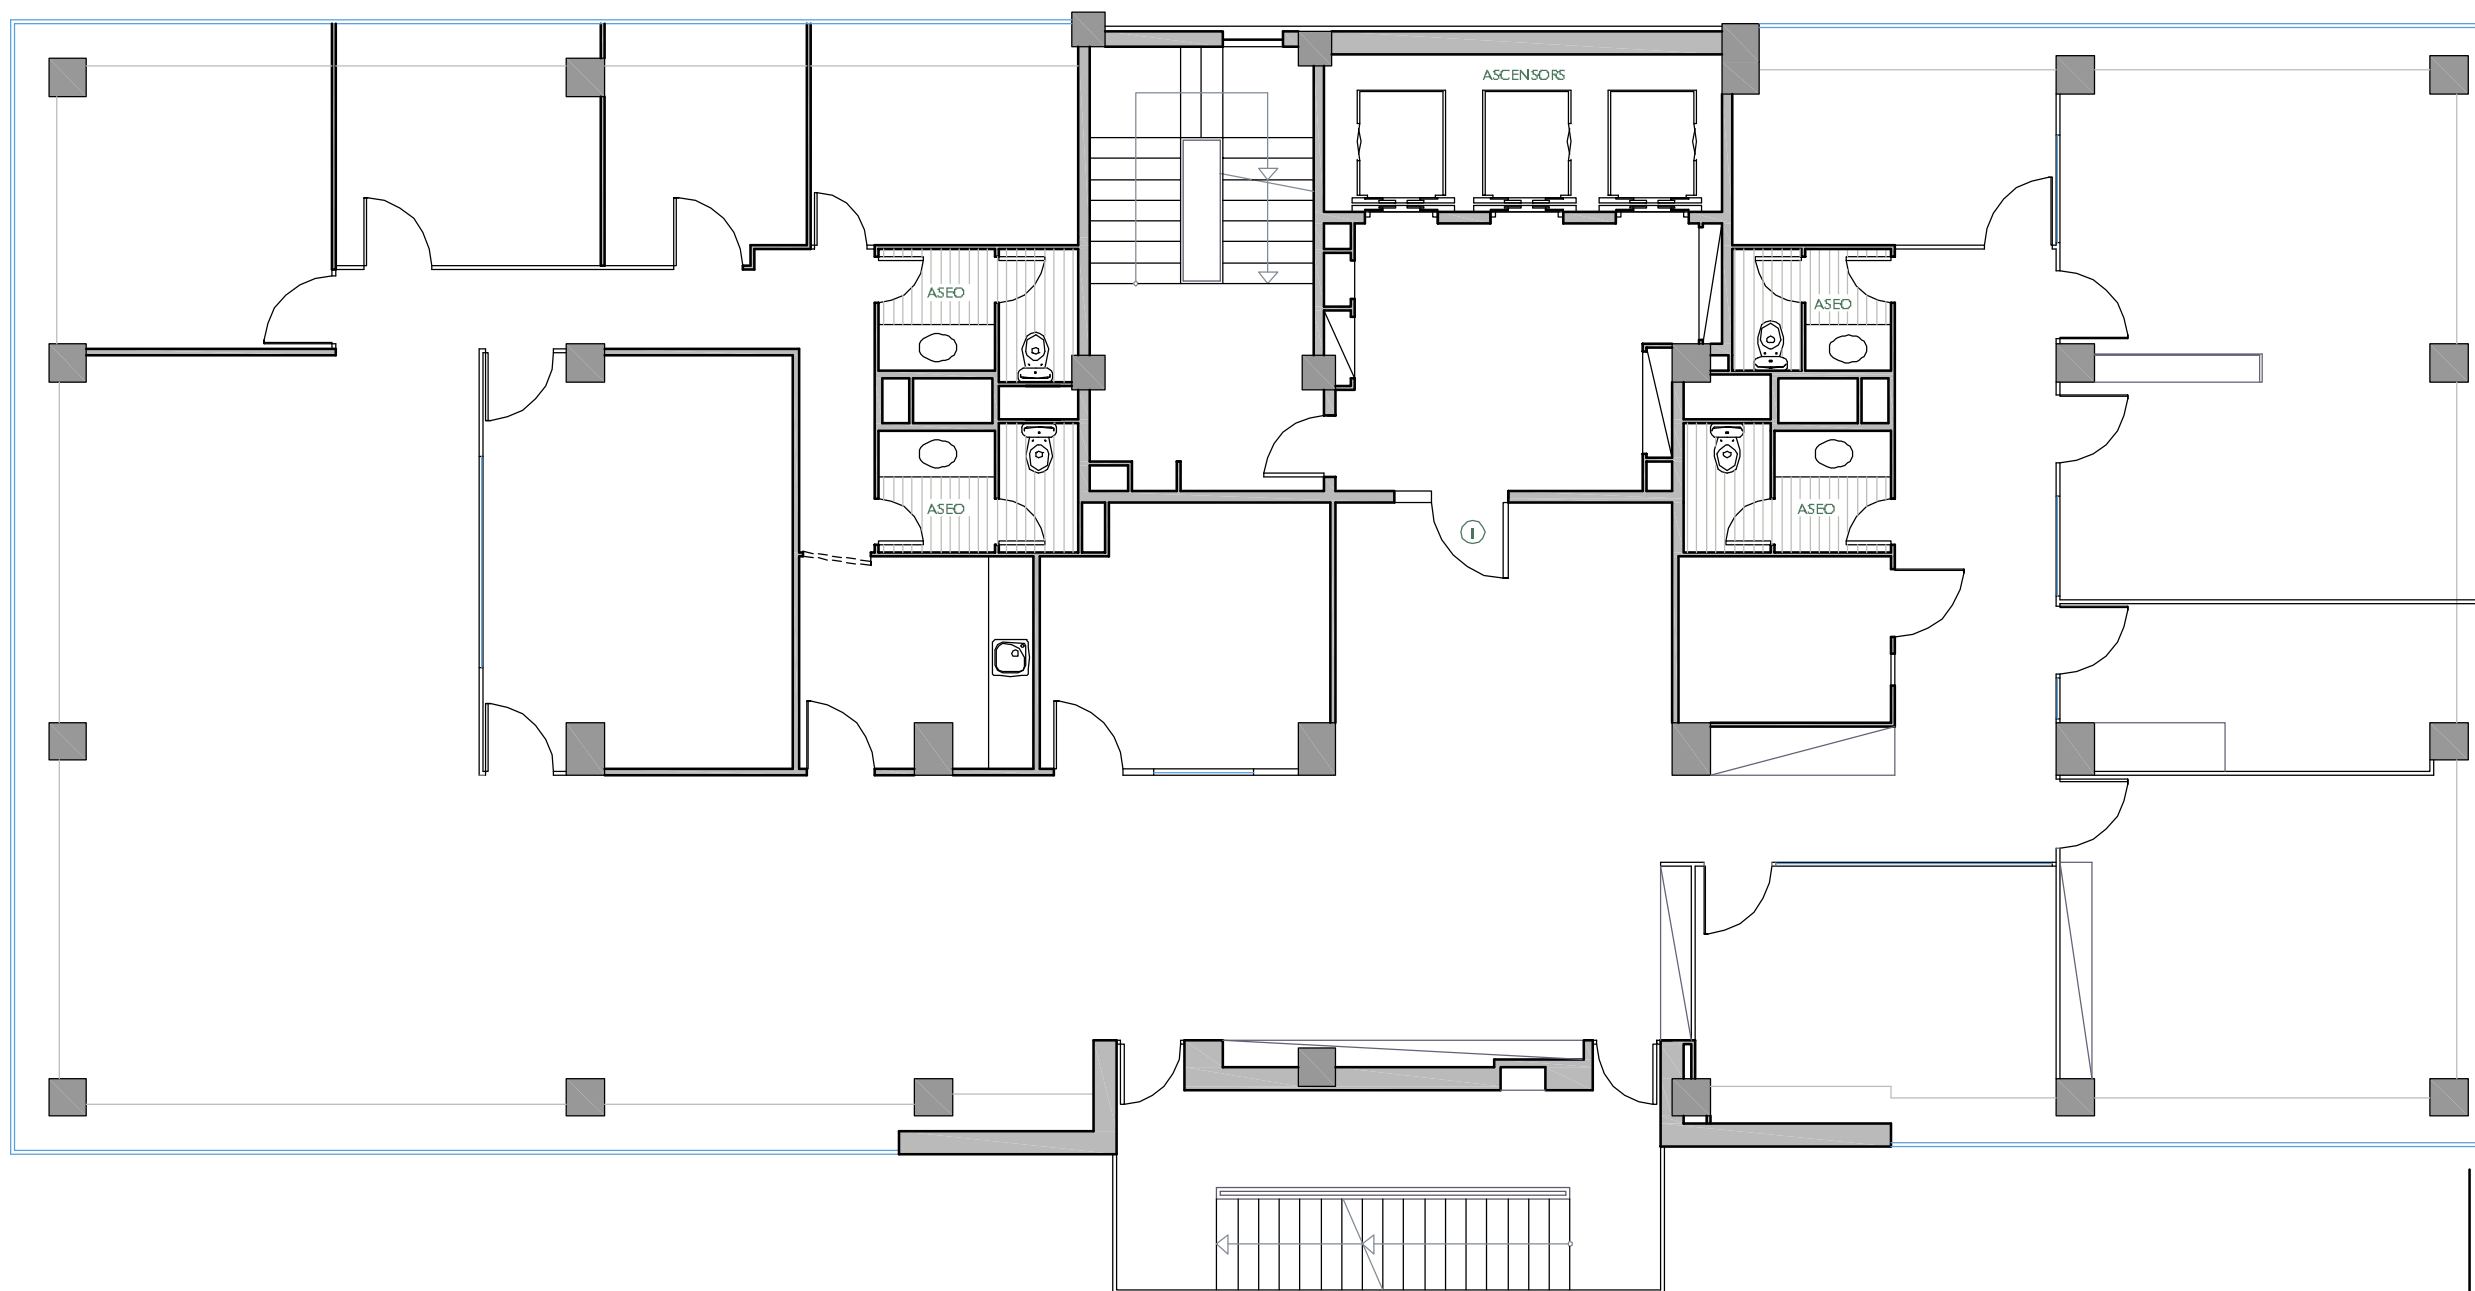

# EDIFICI DIAGONAL

AVINGUDA DIAGONAL Nº 593-595  
BARCELONA

AVINGUDA DIAGONAL

JARDINS DE  
FERRAN SOLDEVILA

JARDINS DE  
FERRAN SOLDEVILA

NOTA:  
"El present document serveix a efectes il·lustratius.  
El seu contingut no constitueix contracte, no garanteix"

HIJER	FA304201050	DATA	ABRIL 2013	
REF.	301201050	PLANTA	5	LOCAL
BLOC	--	ESCALA	--	1
VERSIÓ	--	ESCALA GRÀFICA	0 2 4	
ESCALA (Din A3)	1/100			