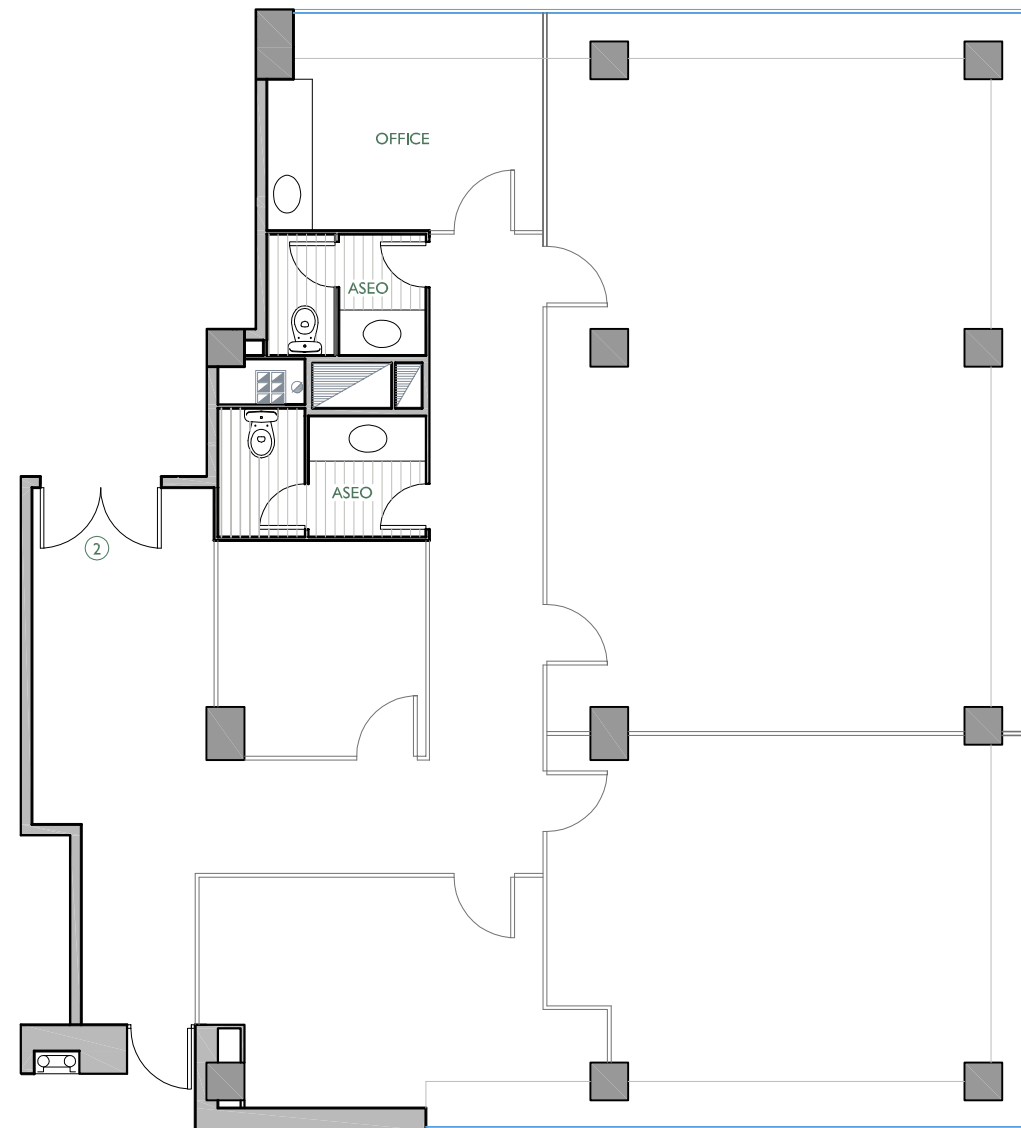

EDIFICI DIAGONAL

AVINGUDA DIAGONAL N° 593-595
BARCELONA

AVINGUDA DIAGONAL

JARDINS DE
FERRAN SOLDEVILA

NOTA:

FITXER	EA30411A	DATA	NOVEMBRE - 2017	
REF.	304201072	BLOC	--	--
ESCALA	--	PLANTA	7	2
VERSIO	A	ESCALA GRAFICA	0 1 2 3 4	
ESCALA (Din A3)	1/100			