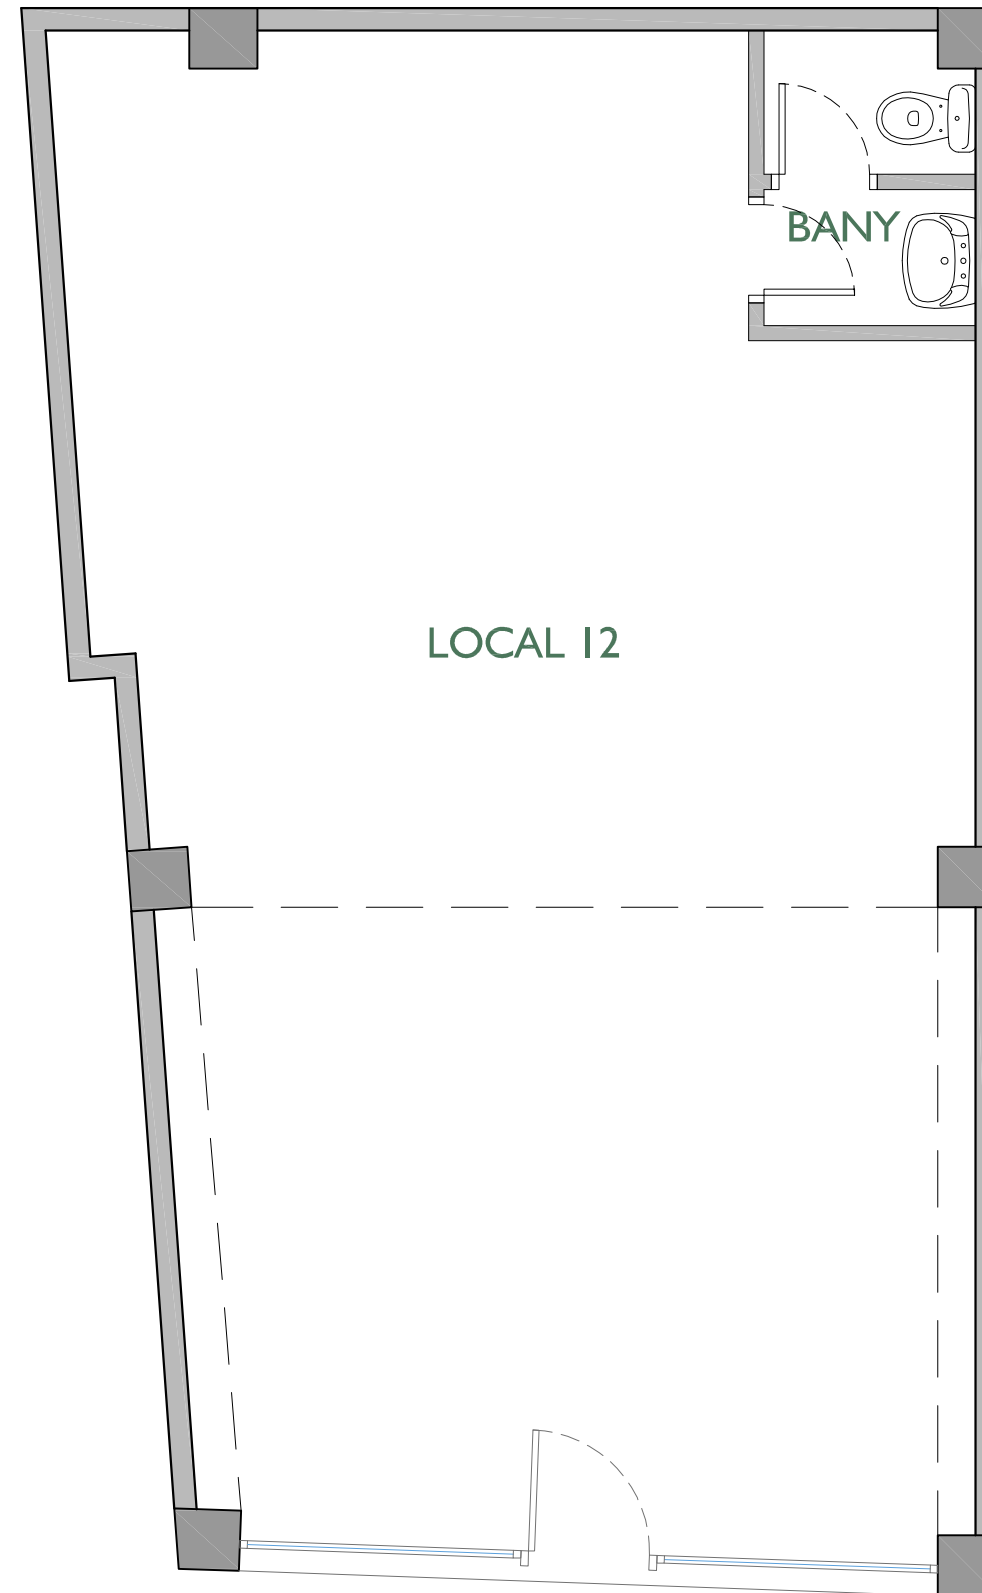

EDIFICI PÇ. EUROPA

PLAÇA EUROPA, CARRER SANTANDER i
CARRER J.Mª GIRONELLA, GIRONA

ESCALA 4
PLANTA BAIXA - LOCAL 12

C/ SANTANDER

FITXER	314-PB-A	DATA	
REF.	0314101012	OCTUBRE 2012	
BLOC	--	ESCALA	4
PLANTA	BAIXA	LOCAL	12
VERSIO	A	ESCALA GRAFICA	
ESCALA (Din A3)	1/50		