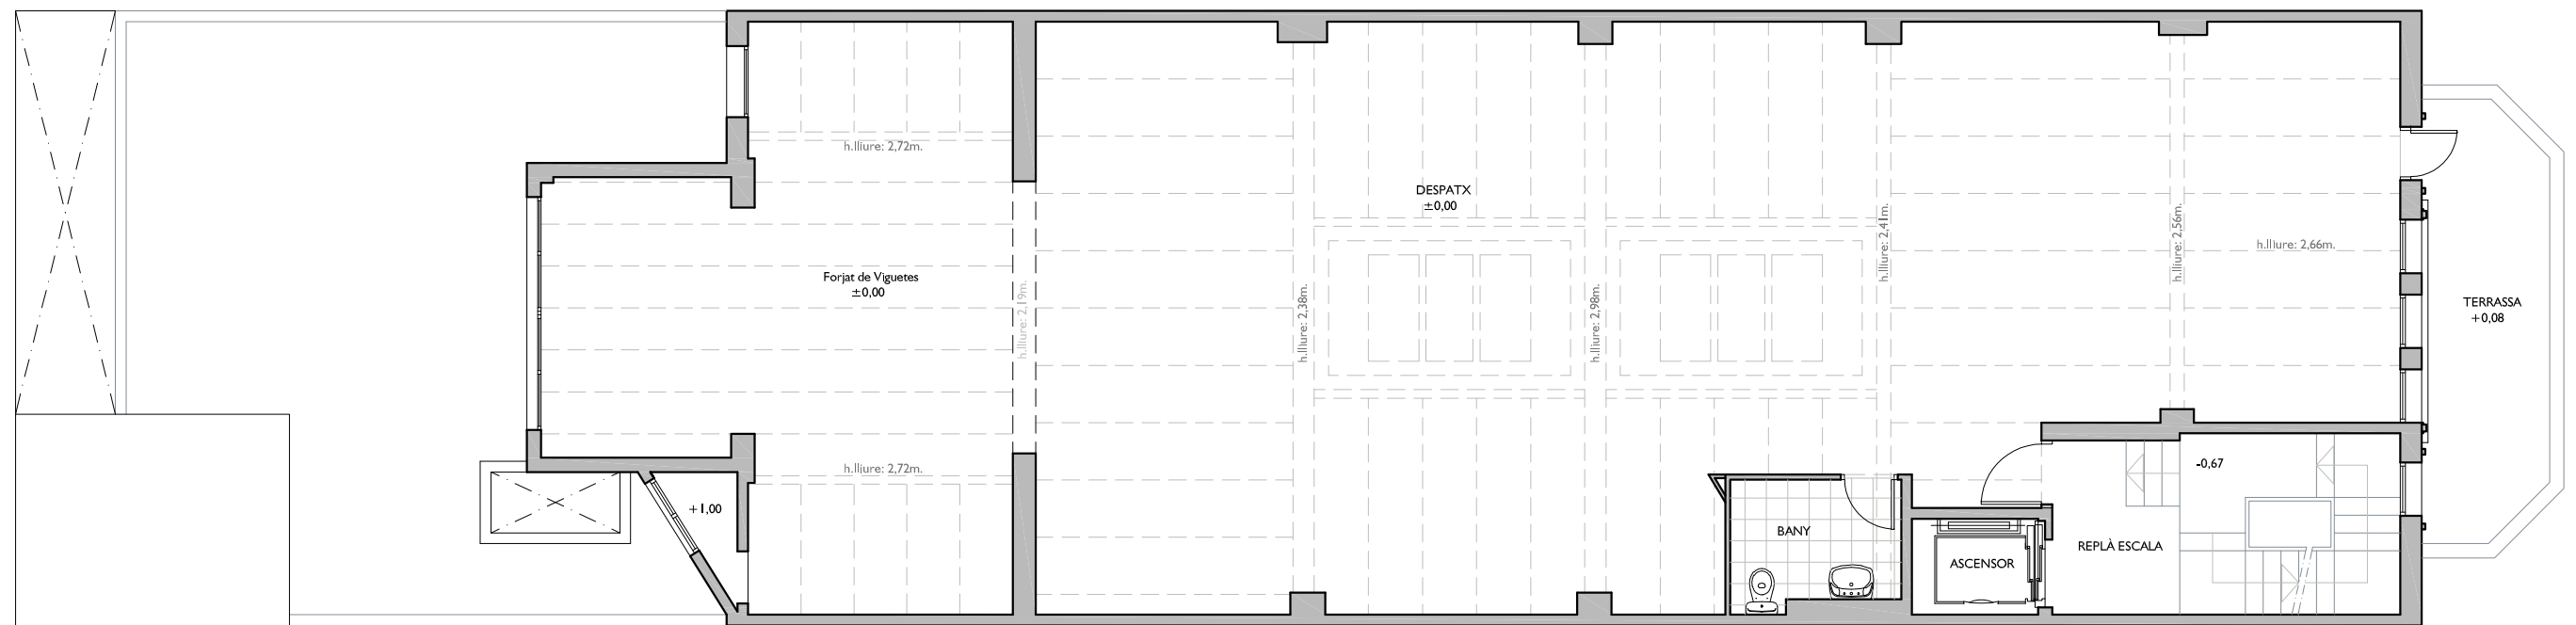

# NN-PARAL·LEL 88

AVINGUDA PARAL·LEL Nº 88  
BARCELONA

AVINGUDA DEL PARAL·LEL

ESCALA A  
PLANTA SEGONA - OFICINA 1ª

AVINGUDA PARAL·LEL

FITXER	EA32802B	DATA	
REF.	0328201020	OCTUBRE 2014	
BLOC	--	ESCALA	PORTA
	A	2	1
VERSIÓ	B	ESCALA GRÀFICA	
		0 2 4	
ESCALA (Din A3)	1/100		