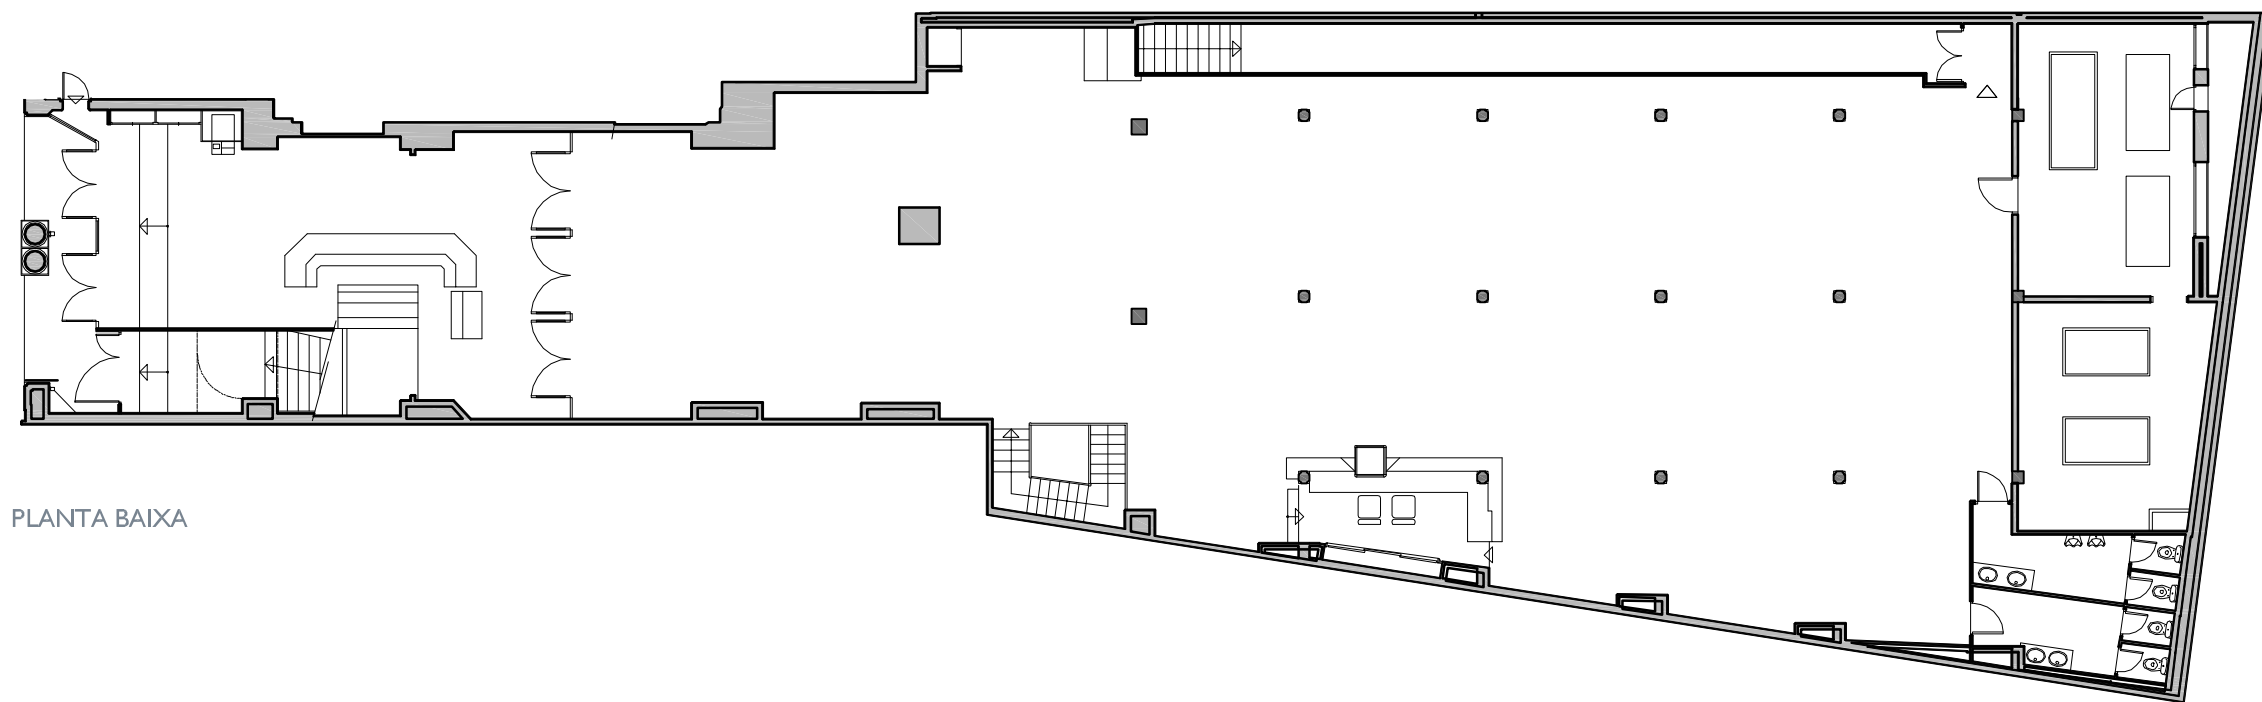

HOTEL GRAN VIA

GRAN VIA DE LES CORTS CATALANES N° 642
BARCELONA

ESCALA I
PLANTA BAIXA - LOCAL 2

ESCALA I
PLANTA SOTERRANI - LOCAL 2

PLANTA BAIXA

PLANTA SOTERRANI

NOTA:
"El present document serveix a efectes il·lustratius.
El seu contingut no constitueix contracte, no garantia"

FITXER	EA32902B	DATA	
REF.	329501002	DESEMBRE 2014	
BLOC	--	ESCALA	LOCAL
		I	SOT-PB 2
VERSIO	--	ESCALA GRAFICA	
		0 4 8	
ESCALA (Din A3)	1/200		