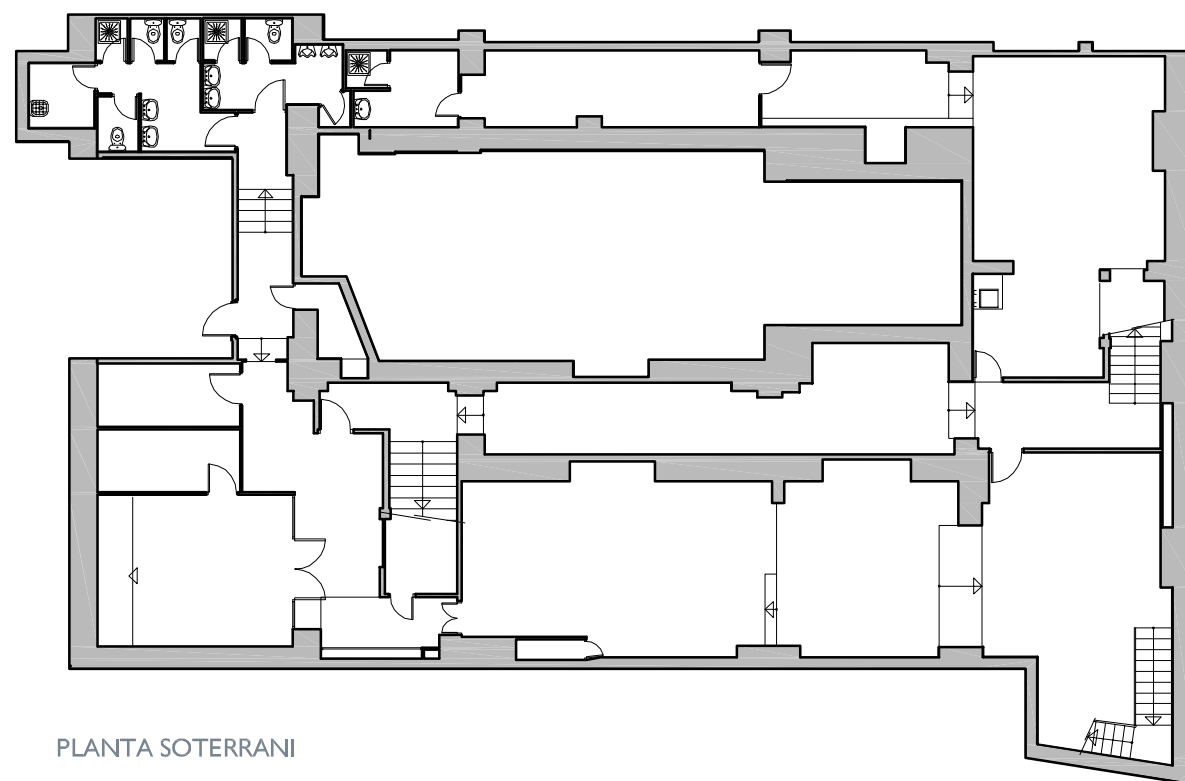

HOTEL GRAN VIA

GRAN VIA DE LES CORTS CATALANES N° 642
BARCELONA

ESCALA I
PLANTA BAIXA - LOCAL 2

ESCALA I
PLANTA SOTERRANI - LOCAL 2

PLANTA BAIXA

PLANTA SOTERRANI

NOTA:
"El present document serveix a efectes il·lustratius.
El seu contingut no constitueix contracte, no garantia"

FITXER	EA32902B	DATA	
REF.	329501002	DESEMBRE 2014	
BLOC	--	ESCALA	LOCAL
		I	SOT-PB 2
VERSIO	--	ESCALA GRAFICA	
		0 4 8	
ESCALA (Din A3)	1/200		