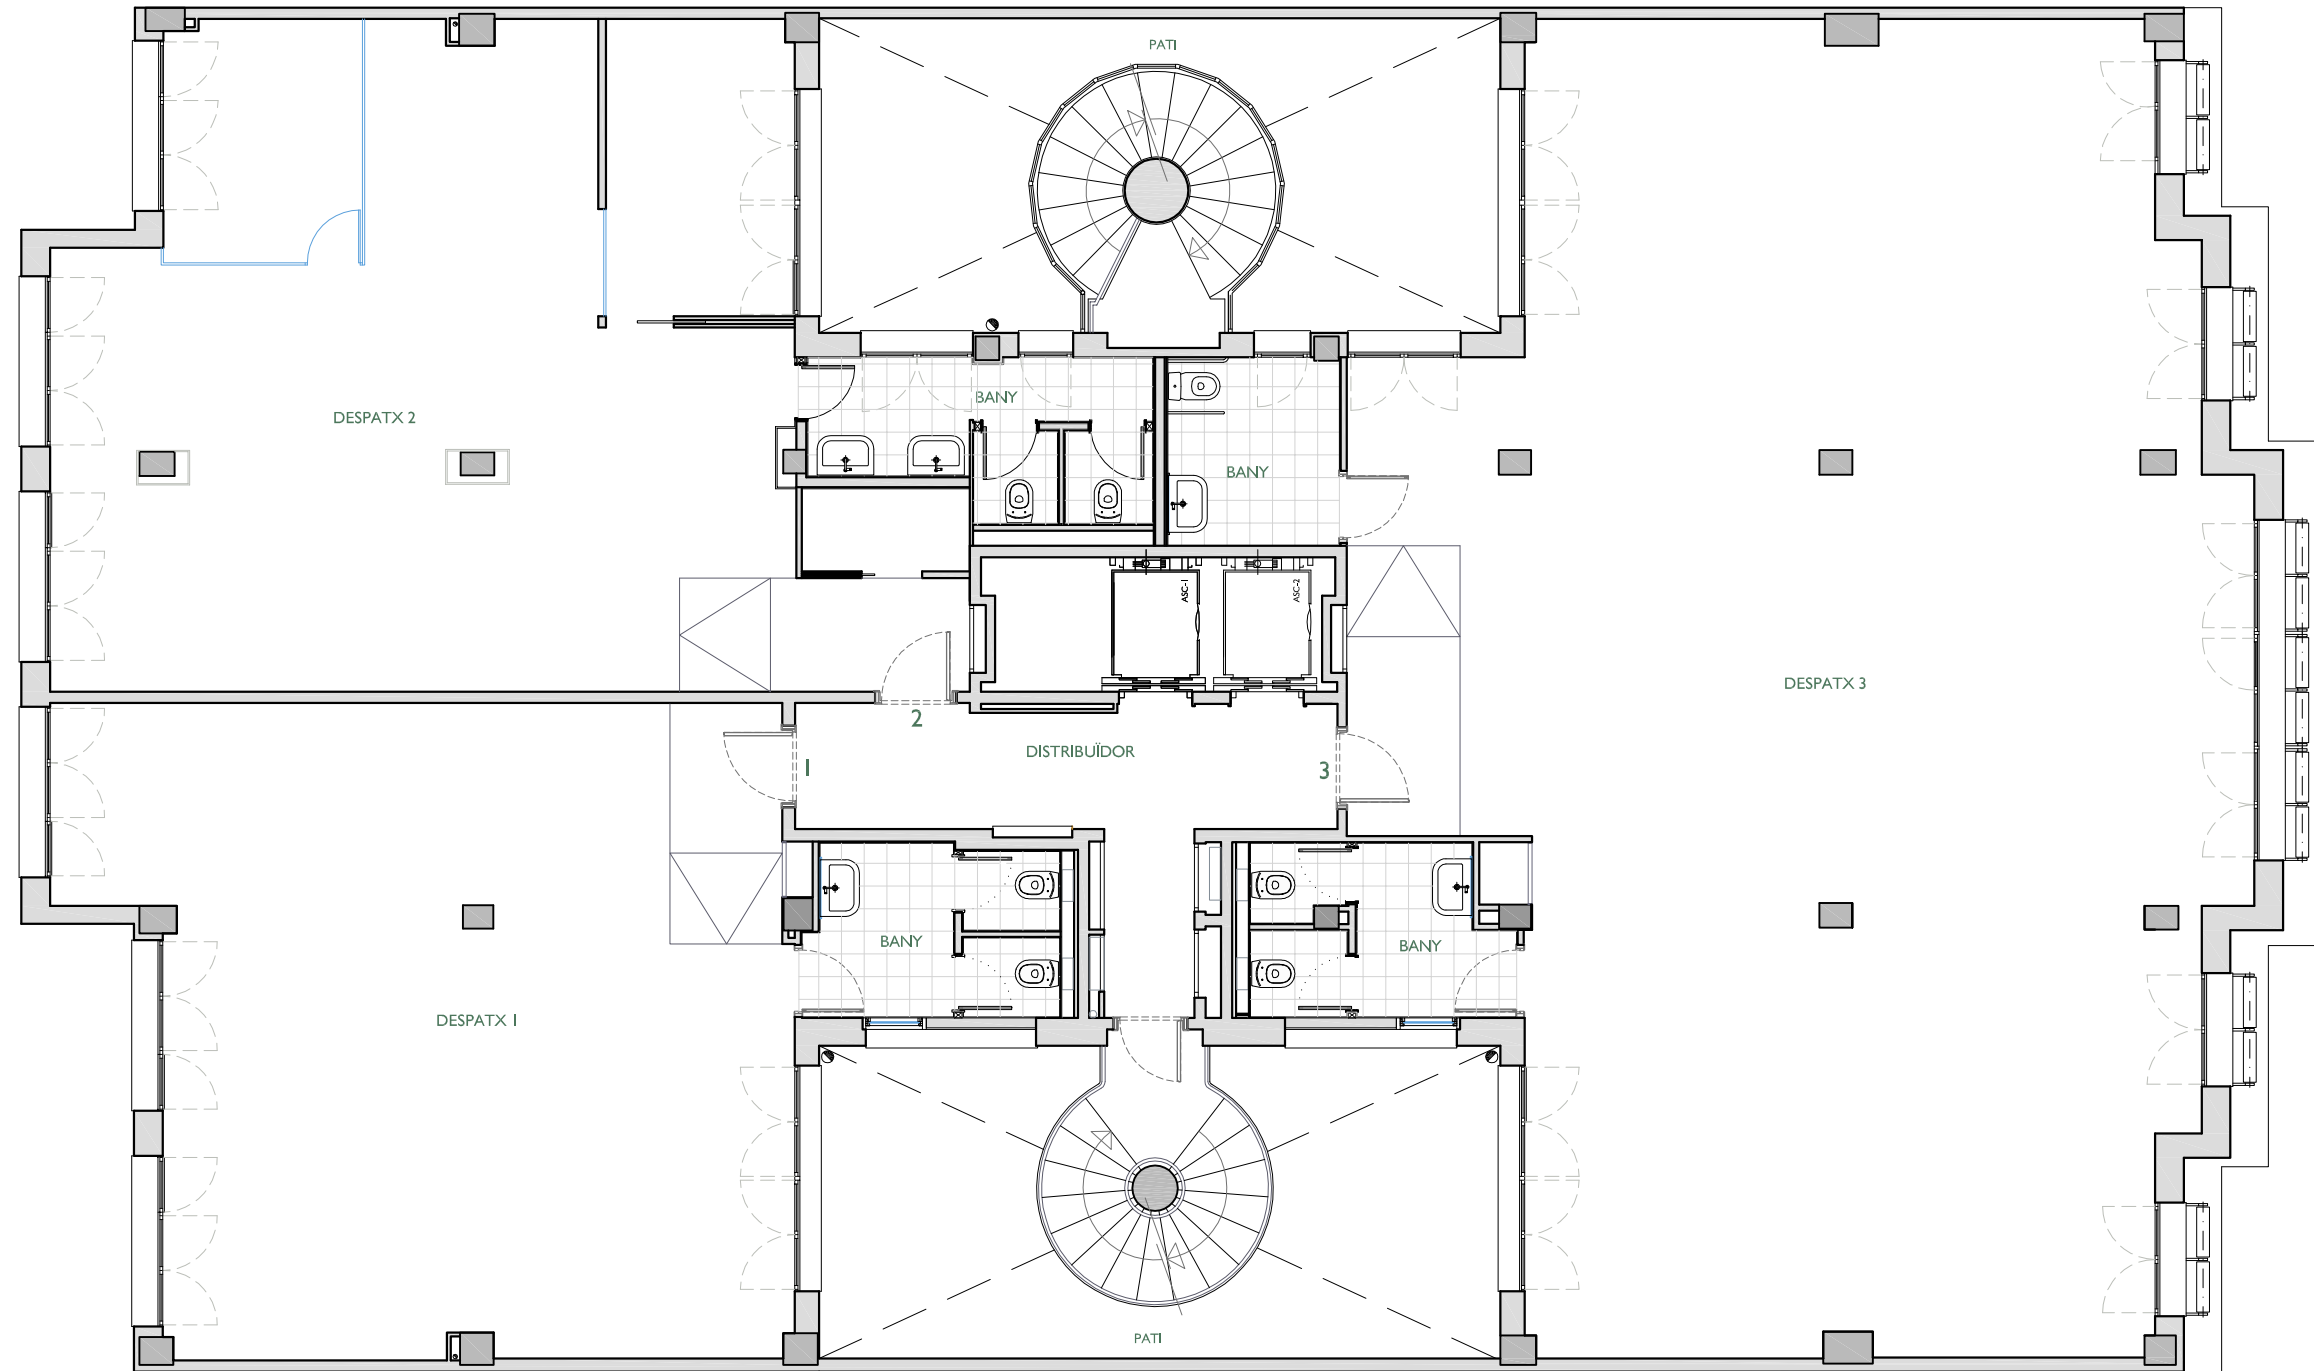

**NN-AV. MADRID**  
 AVINGUDA MADRID 95-97 DE BARCELONA

AVINGUDA MADRID

FITXER	PEA33806C		DATA	MARÇ 2012	
REF.	338201022				
BLOC	ESCALA	PIS		PORTA	
--	1	2		2	
VERSIO	ESCALA GRAFICA				
B	0 1 2 3 4				
ESCALA (Din A3)	1/100				