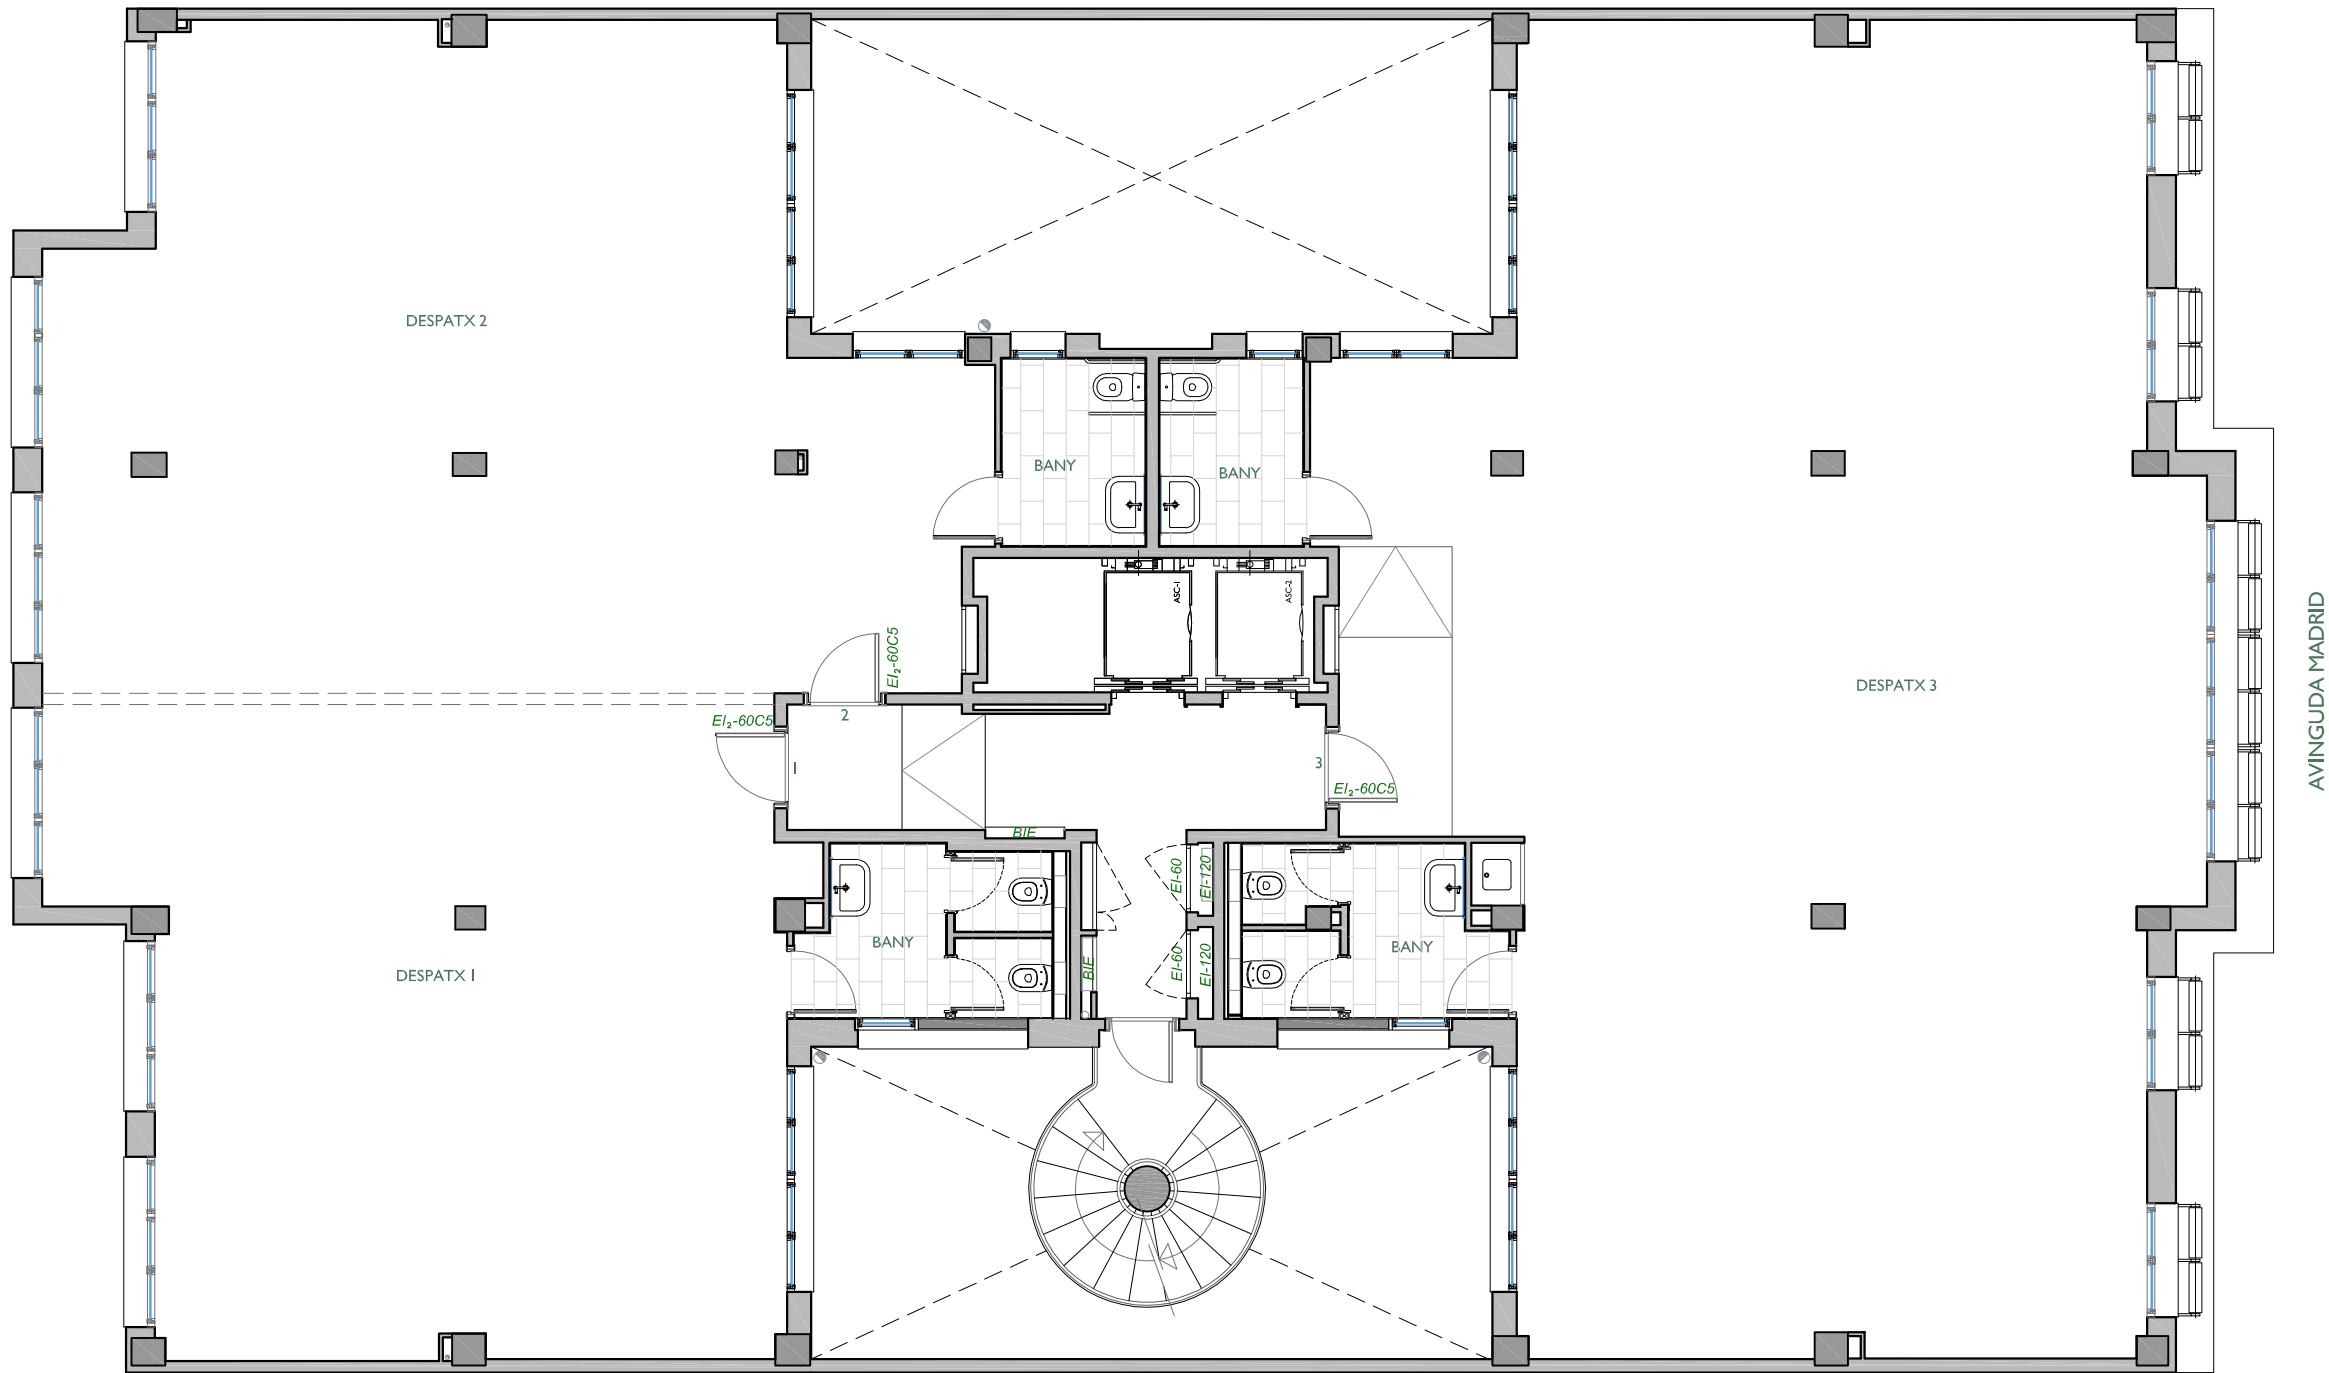

NN-AV. MADRID
 AVINGUDA MADRID 95-97 DE BARCELONA

FITXER	PEA33808A	DATA	MARÇ 2012	
REF.	338201042			
BLOC	--	ESCALA	1	4
VERSIO	--	ESCALA GRÀFICA	2 4	
ESCALA (Din A3)	1/100			