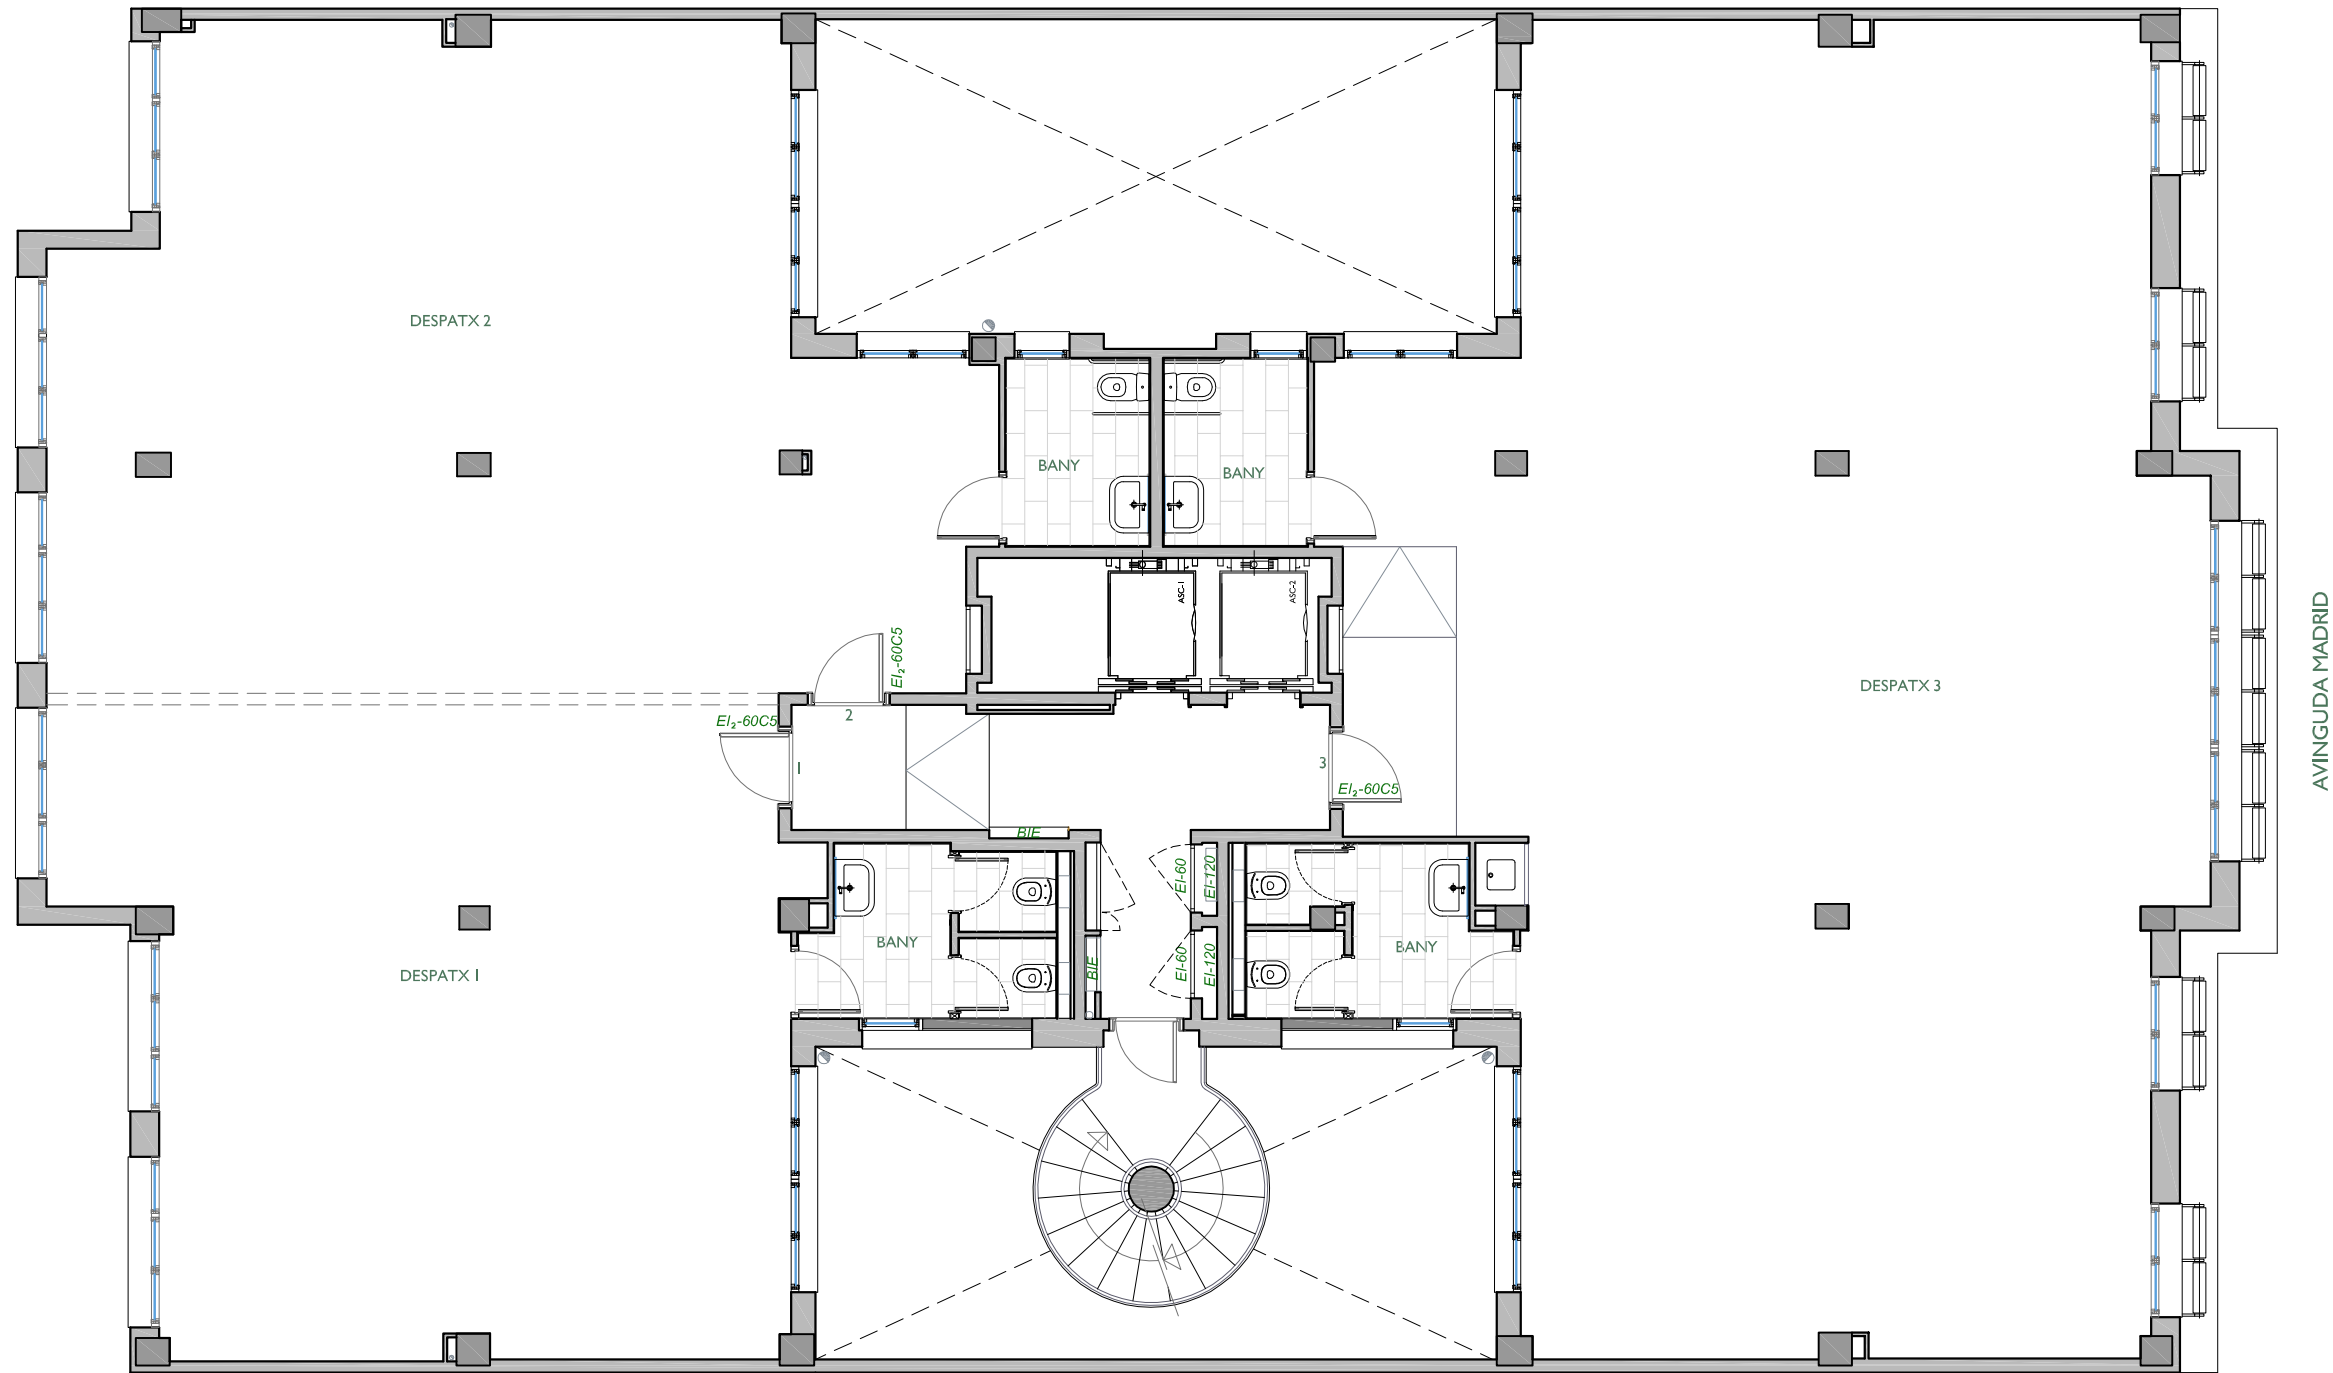

NN-AV. MADRID
 AVINGUDA MADRID 95-97 DE BARCELONA

FITXER	PEA33808A	DATA	MARÇ 2012	
REF.	338201043			
BLOC	--	ESCALA	1	4
VERSIO	--	PIS	4	3
		ESCALA GRÀFICA		
		ESCALA (Din A3)	0 2 4	
		1/100		