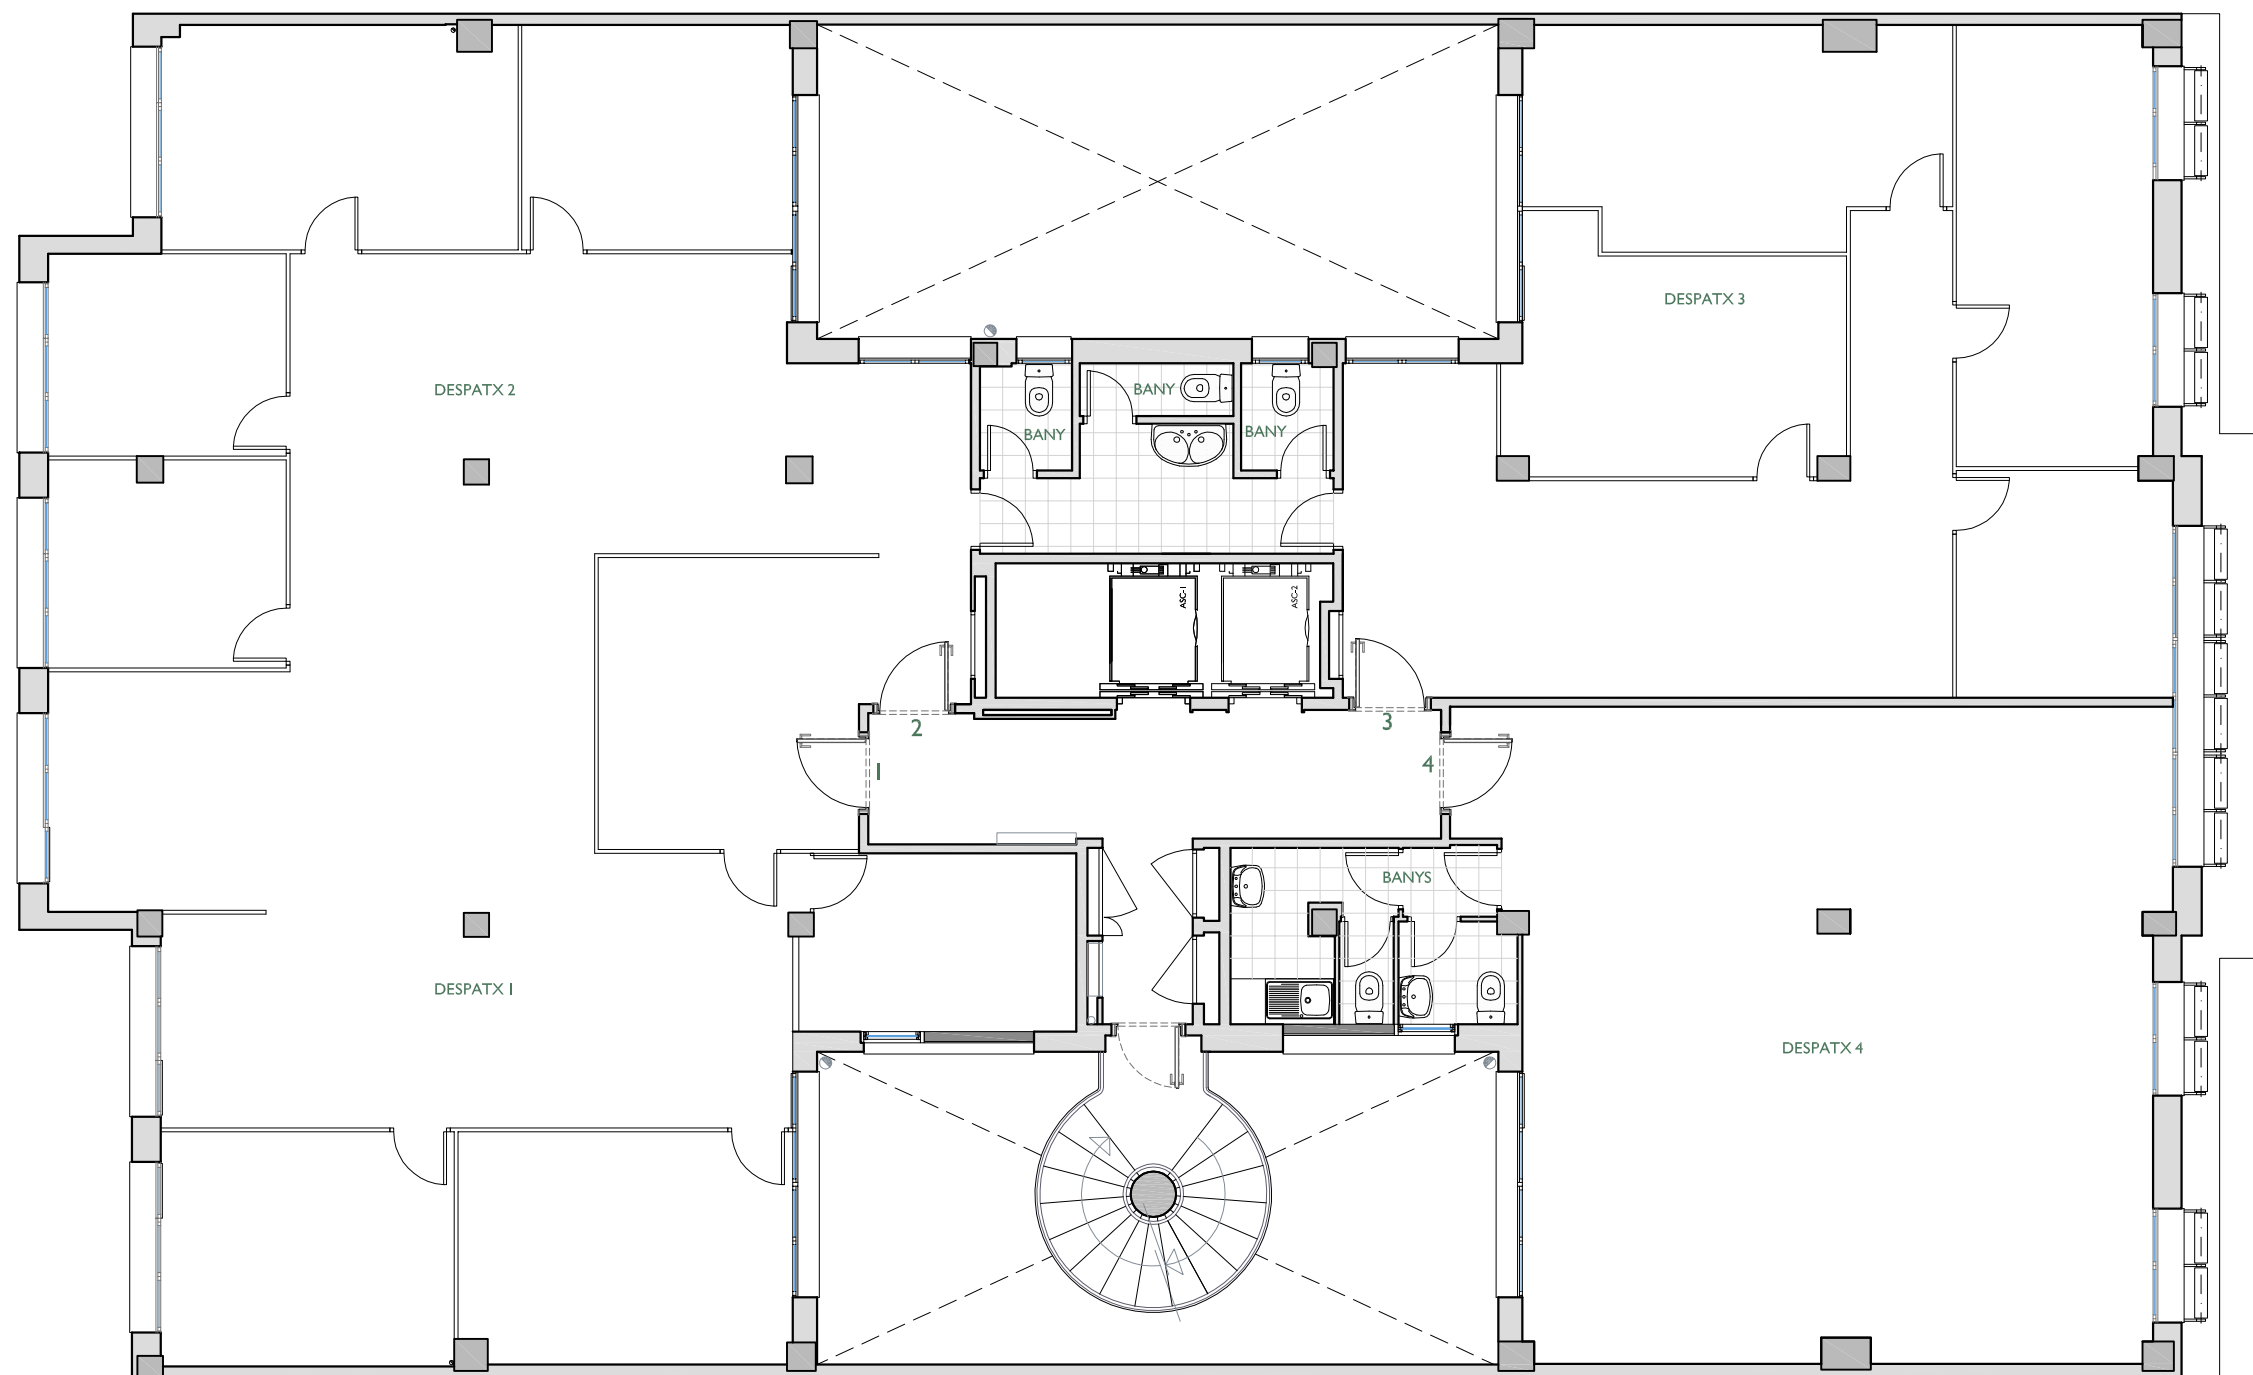

NN-AV. MADRID

AVINGUDA MADRID 95-97 DE BARCELONA

FITXER	PEA33810B		DATA	FEBRER 2013	
REF.	338201061				
BLOC	ESCALA	PIS	PORTA		
--	1	6	1		
VERSIÓ	ESCALA GRÀFICA				
A	0 2 4				
ESCALA (Din A3)	1/100				