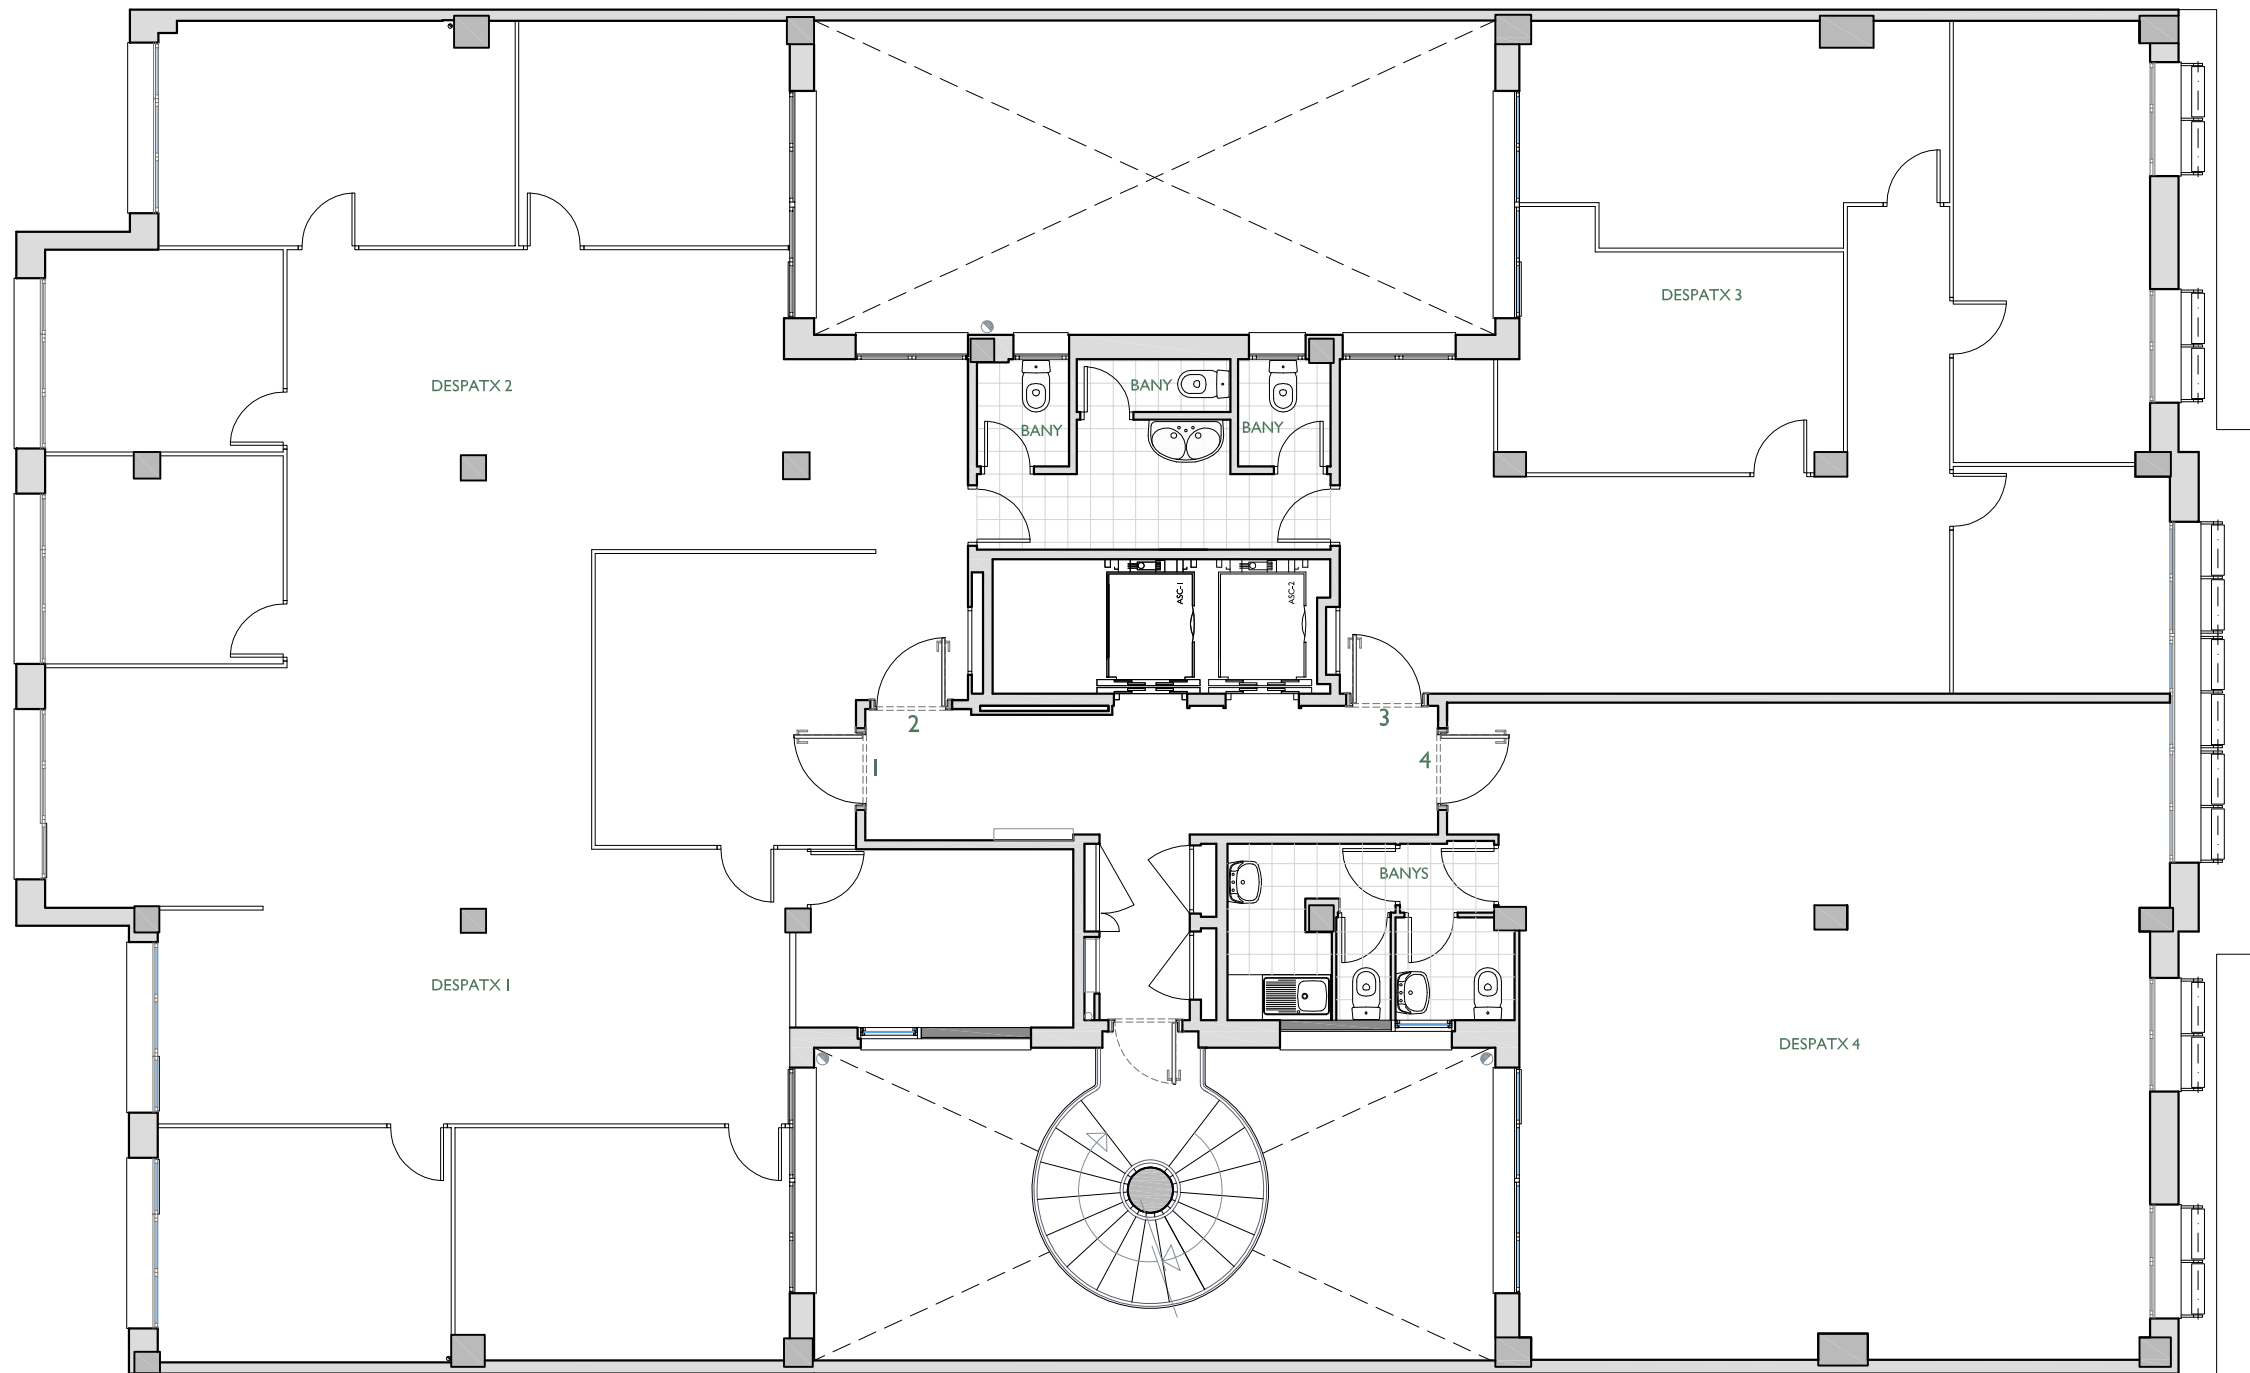

NN-AV. MADRID
 AVINGUDA MADRID 95-97 DE BARCELONA

FITXER		PEA33810B		DATA	
REF.		338201062		FEBRER 2013	
BLOC	ESCALA	PIS	PORTA		
--	1	6	2		
VERSIO	ESCALA GRAFICA				
A	0 2 4				
ESCALA (Din A3)		1/100			