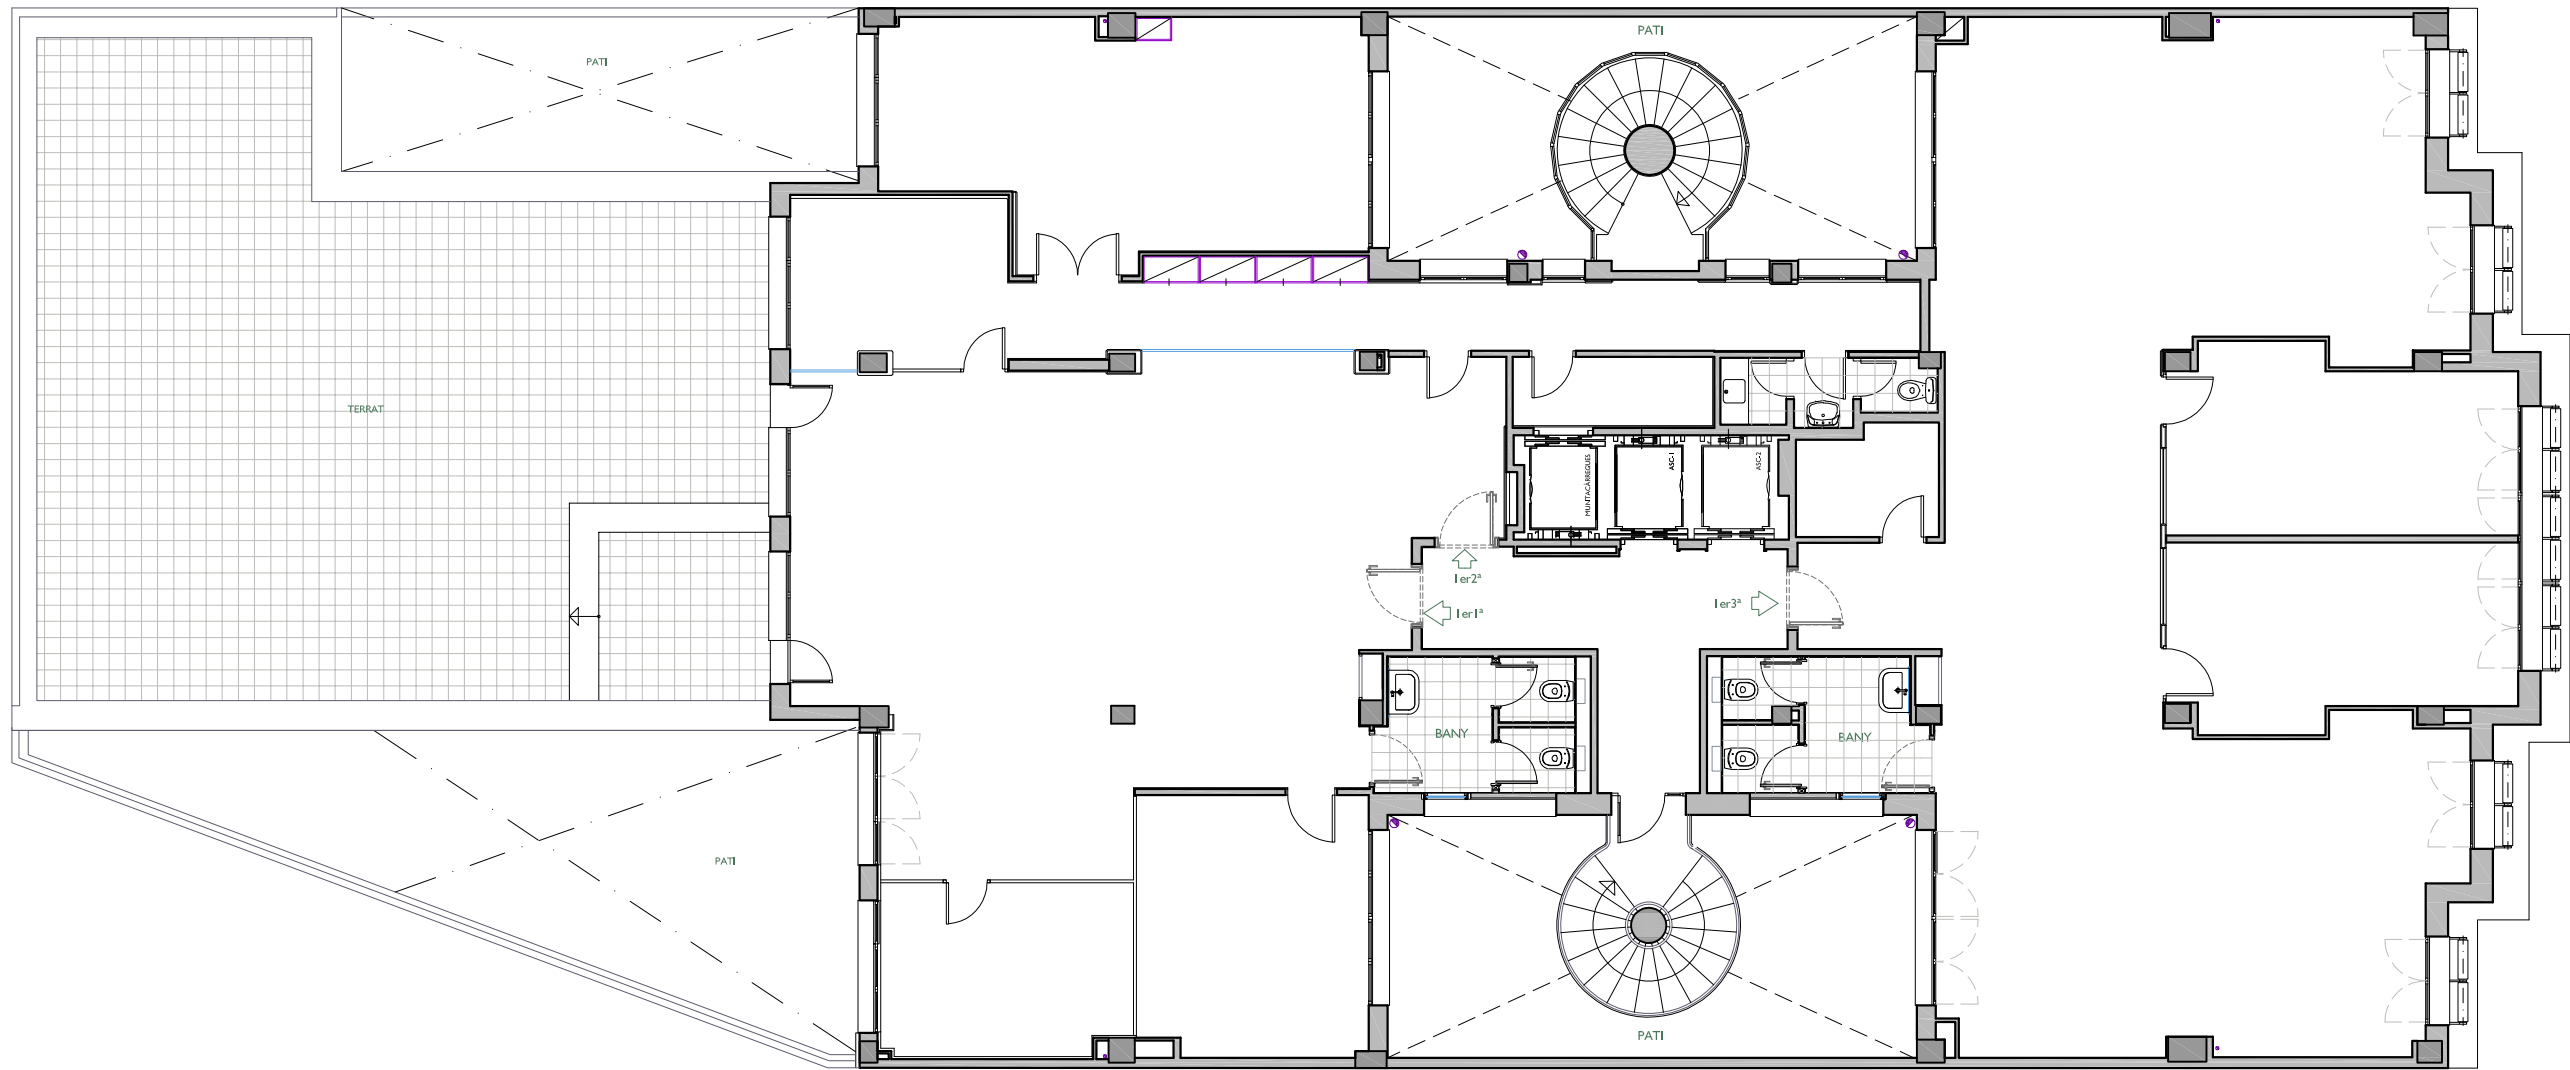

NN-AV. MADRID
 AVINGUDA MADRID 95-97 DE BARCELONA

FITXER	PEA33805B	DATA		
REF.	1760201012	FEBRER 2013		
BLOC	--	ESCALA	PIS	PORTA
		1	1	3
VERSIO	A	ESCALA GRAFICA		
Formato Especial	1/100	0 2 4		