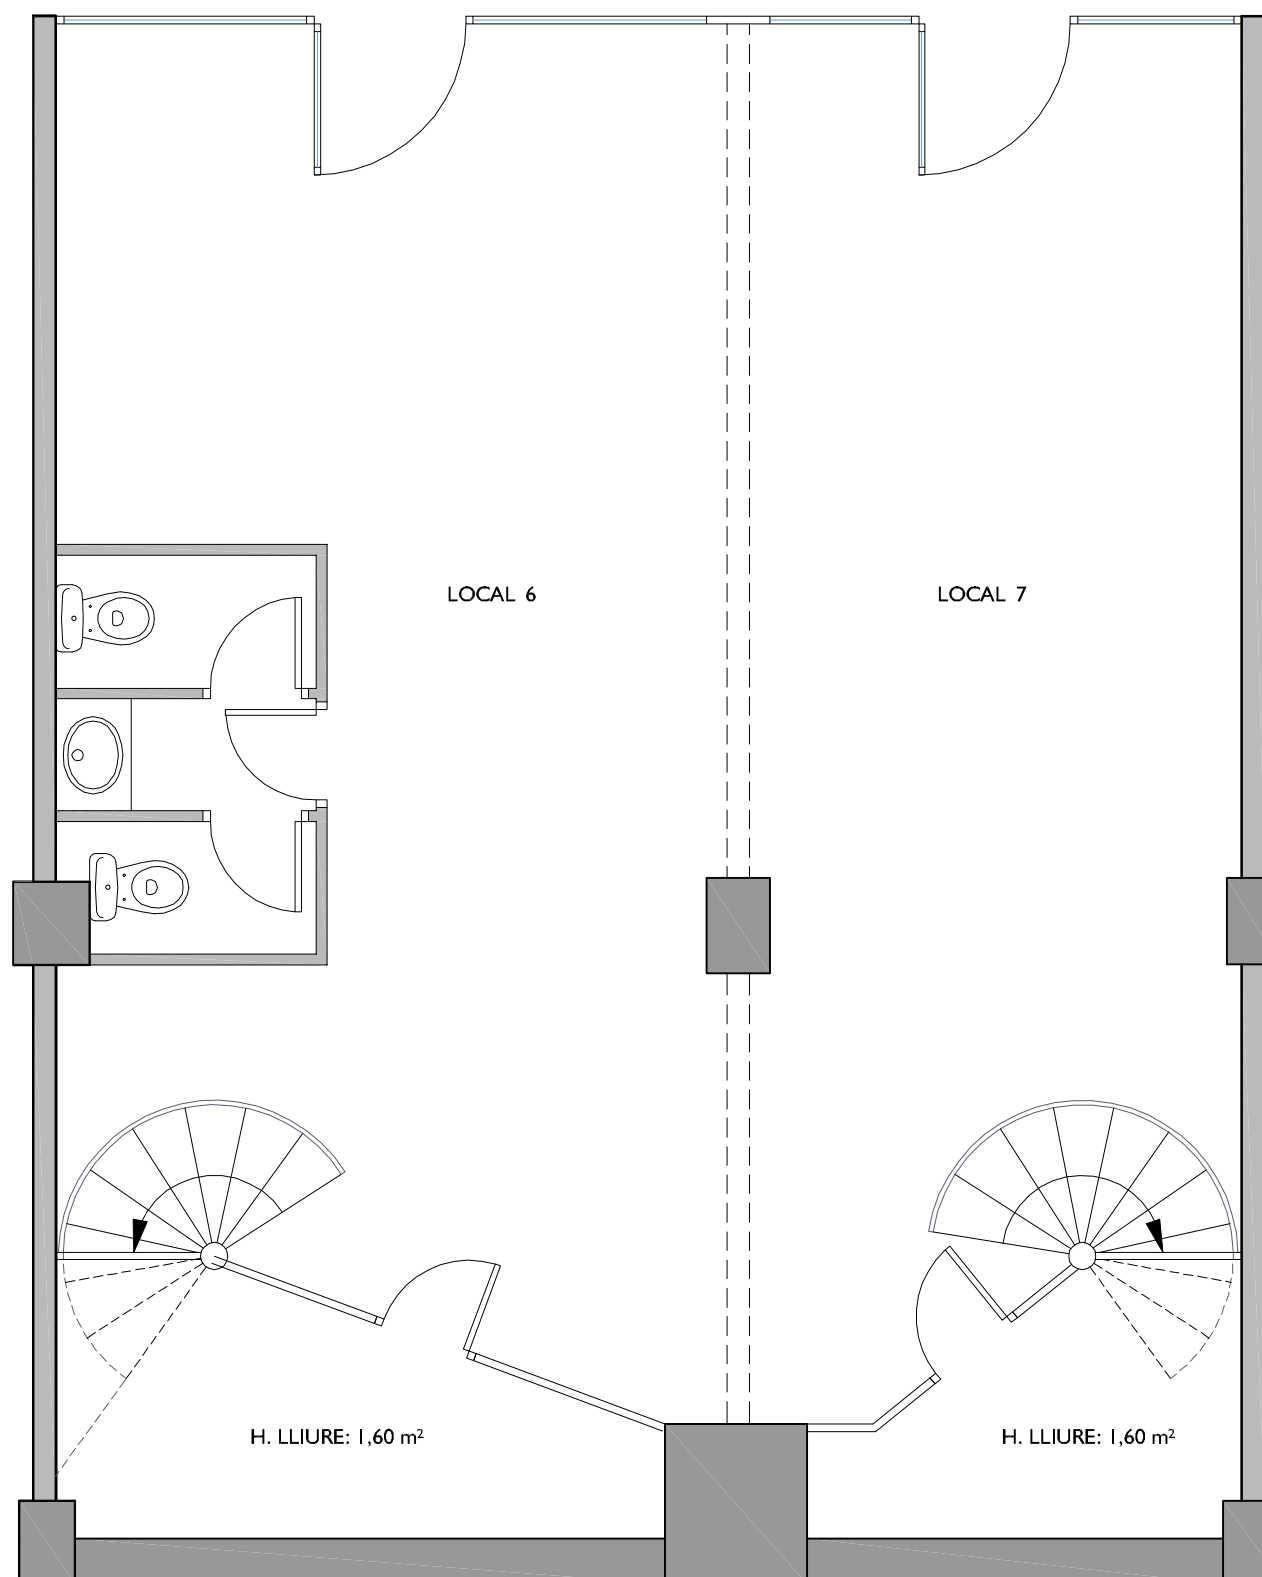

NN-CALABRIA

CARRER CALABRIA, 193-MALLORCA, 51
BARCELONA

P. BAIXA

PLANTA BAIXA

NOTA:

FITXER		EA374-P.BAIXA-SOT		DATA	
REF.		374101006		GENER 2015	
BLOC	ESCALA	PIS	LOCAL		
--	I	BAIXA	6-7		
VERSIO	ESCALA GRAFICA				
A	0 1 2				
ESCALA (Din A3)	1/50				

NN-CALABRIA

CARRER CALABRIA, 193-MALLORCA, 51
BARCELONA

P. SOTERRANI

PLANTA SOTERRANI

NOTA:

FITXER		EA374-P.BAIXA-SOT		DATA	
REF.		374101006		GENER 2015	
BLOC	ESCALA	PIS	LOCAL		
--	I	SOTERRANI	6-7		
VERSIÓ	ESCALA GRÀFICA				
A	0 1 2				
ESCALA (Din A3)		1/50			