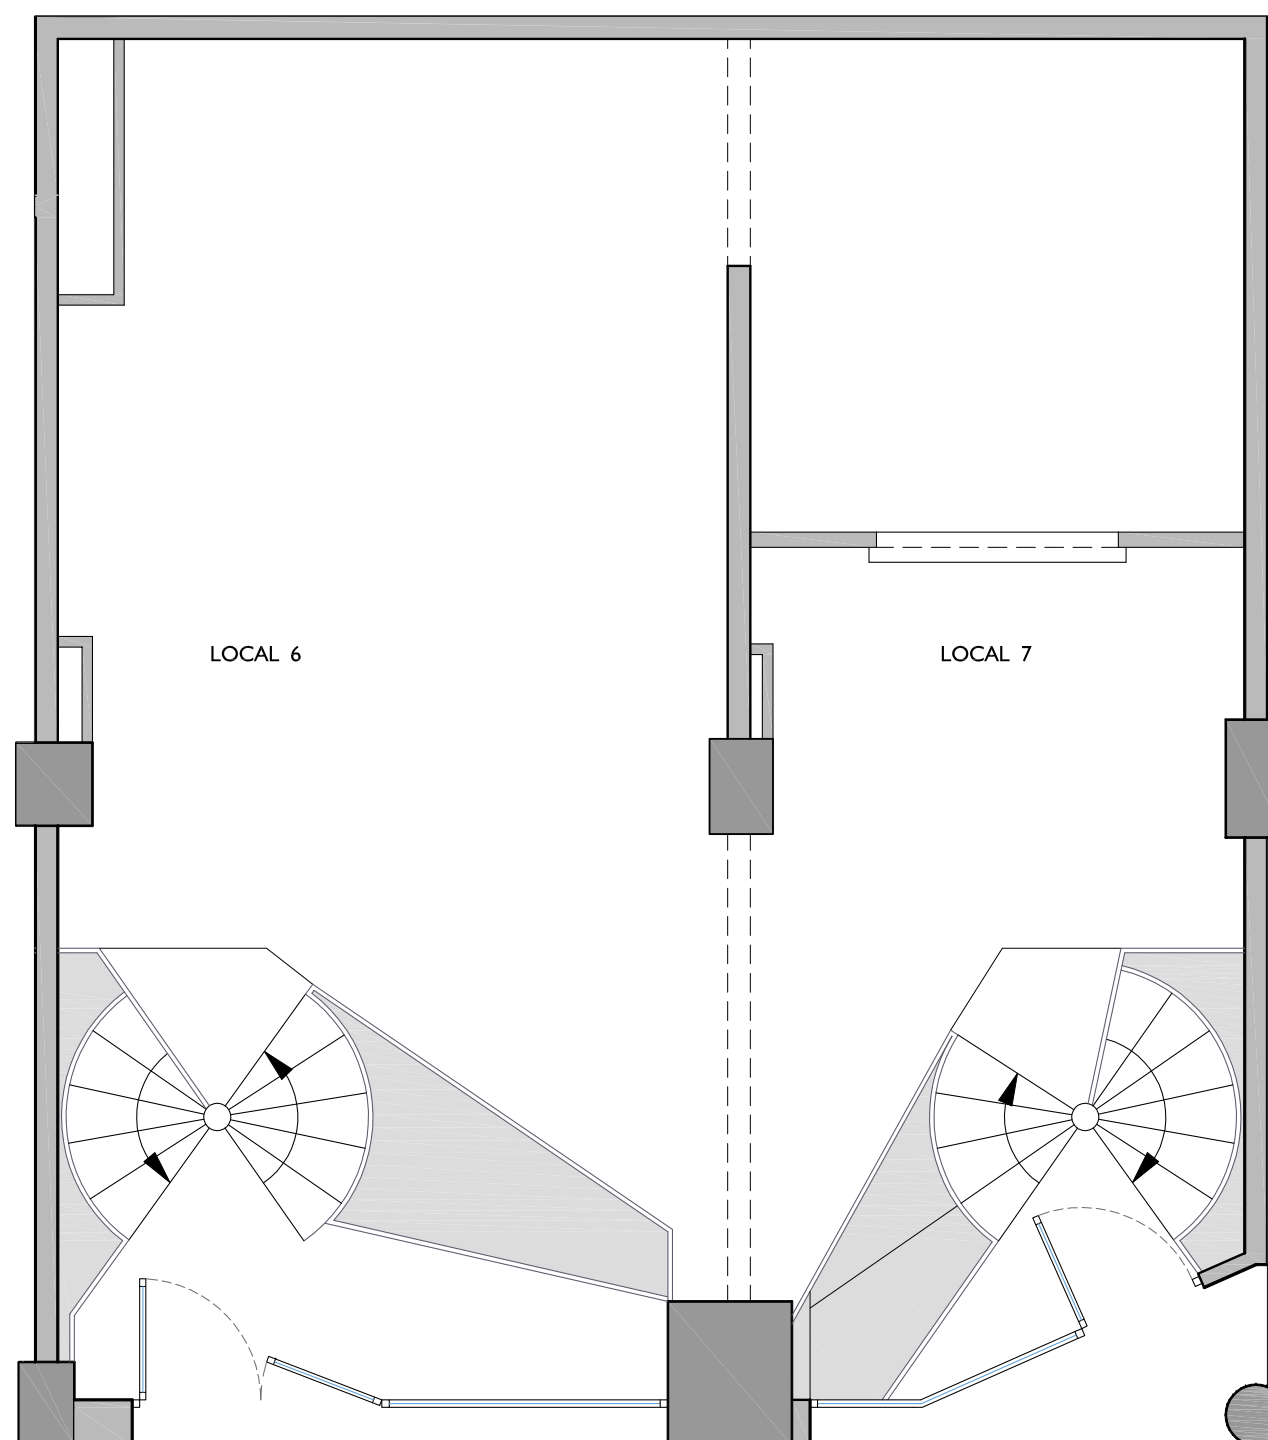

NN-CALABRIA

CARRER CALABRIA, 193-MALLORCA, 51
BARCELONA

P. BAIXA

PLANTA BAIXA

NOTA:

FITXER		EA374-P.BAIXA-SOT		DATA	
REF.		374101006		GENER 2015	
BLOC	ESCALA	PIS	LOCAL		
--	I	BAIXA	6-7		
VERSIO	ESCALA GRAFICA				
A	0 1 2				
ESCALA (Din A3)	1/50				

NN-CALABRIA

CARRER CALABRIA, 193-MALLORCA, 51
BARCELONA

P. SOTERRANI

PLANTA SOTERRANI

NOTA:

FITXER		EA374-P.BAIXA-SOT		DATA	
REF.		374101006		GENER 2015	
BLOC	ESCALA	PIS	LOCAL		
--	I	SOTERRANI	6-7		
VERSIÓ	ESCALA GRÀFICA				
A	0 1 2				
ESCALA (Din A3)		1/50			