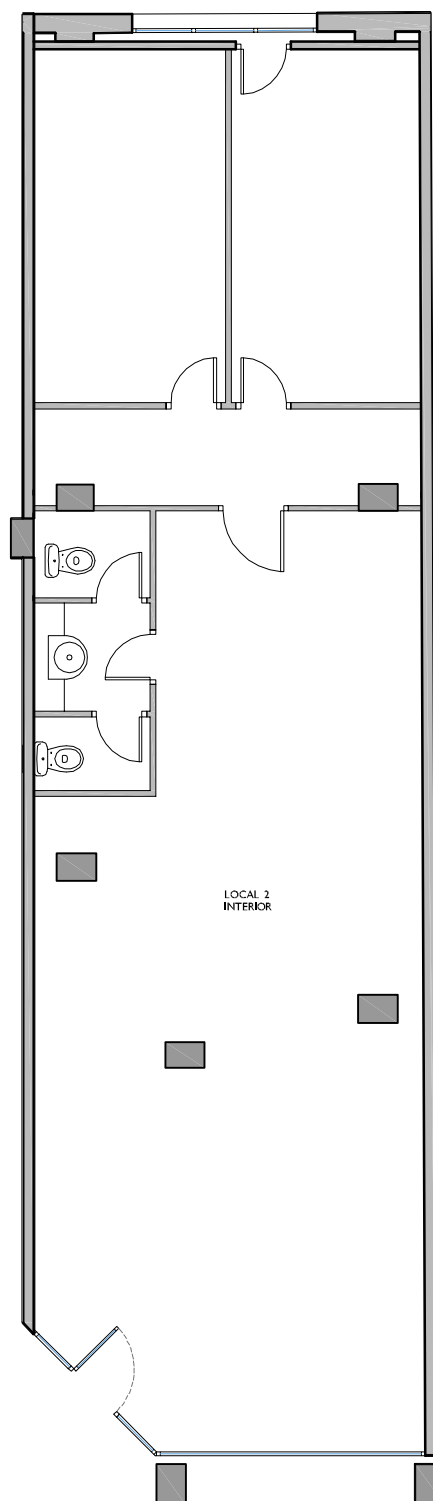

NN-CALABRIA

CARRER CALABRIA, 193-MALLORCA, 51
BARCELONA

P. BAIXA

NOTA:

FITXER		EA374-P.BAIXA-SOT		DATA	
REF.		374109002		GENER 2015	
BLOC	ESCALA	PIS	LOCAL		
--	1	BAIXA-INT.	2		
VERSIÓ	ESCALA GRÀFICA				
A	0 2 4				
ESCALA (Din A3)					
1/100					