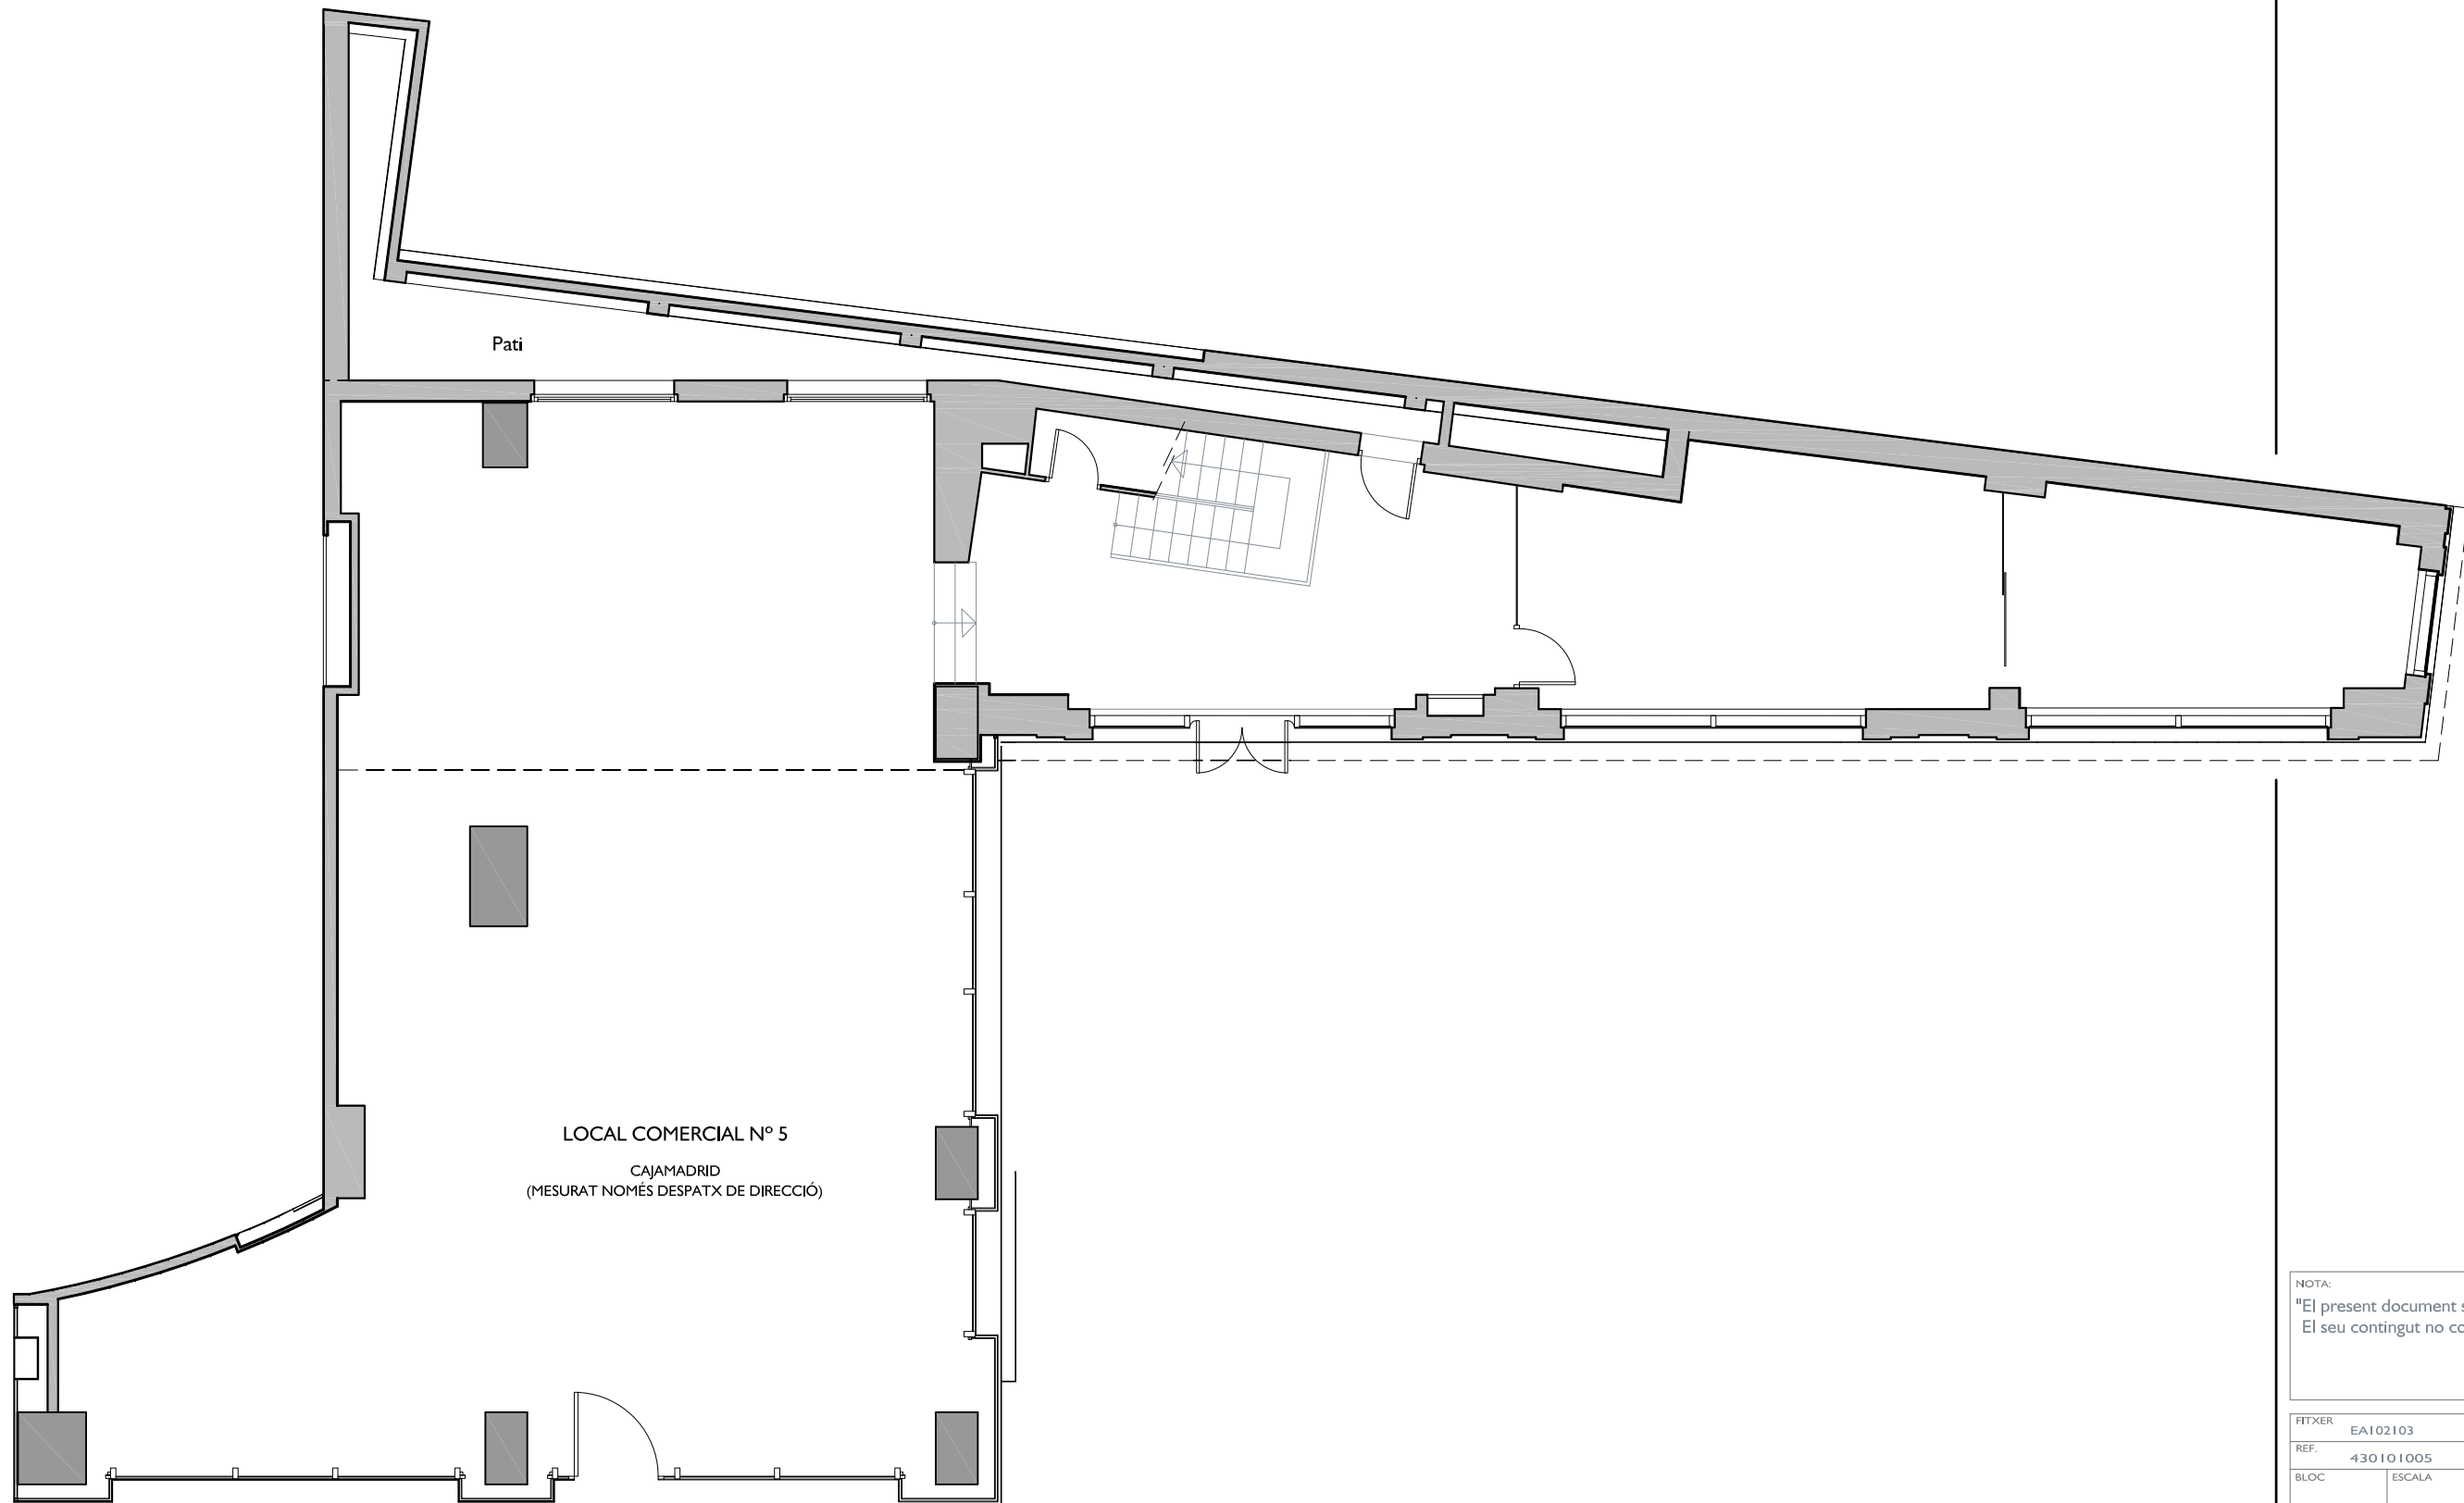

# NN-TARRAGONA

CARRER TARRAGONA, Nº 141-157  
BARCELONA

NOTA:  
"El present document serveix a efectes il·lustratius.  
El seu contingut no constitueix contracte, no garantia"

FITXER	EA102103	DATA	GENER 2012	
REF.	430101005			
BLOC	--	ESCALA	PLANTA	LOCAL
			Baixa	5
VERSIO	--	ESCALA GRAFICA		
			0 1 2 3 4	
ESCALA (Din A3)	I/100			

# NN-TARRAGONA

CARRER TARRAGONA, Nº 141-157  
BARCELONA

NOTA:  
"El present document serveix a efectes il·lustratius.  
El seu contingut no constitueix contracte, no garantia"

FITXER		DATA	
EA102103		GENER 2012	
REF.		430101005	
BLOC	ESCALA	PLANTA	LOCAL
--	--	Altell	5
VERSIO	ESCALA GRAFICA		
--	0 1 2 3 4		
ESCALA (Din A3)			
1/100			