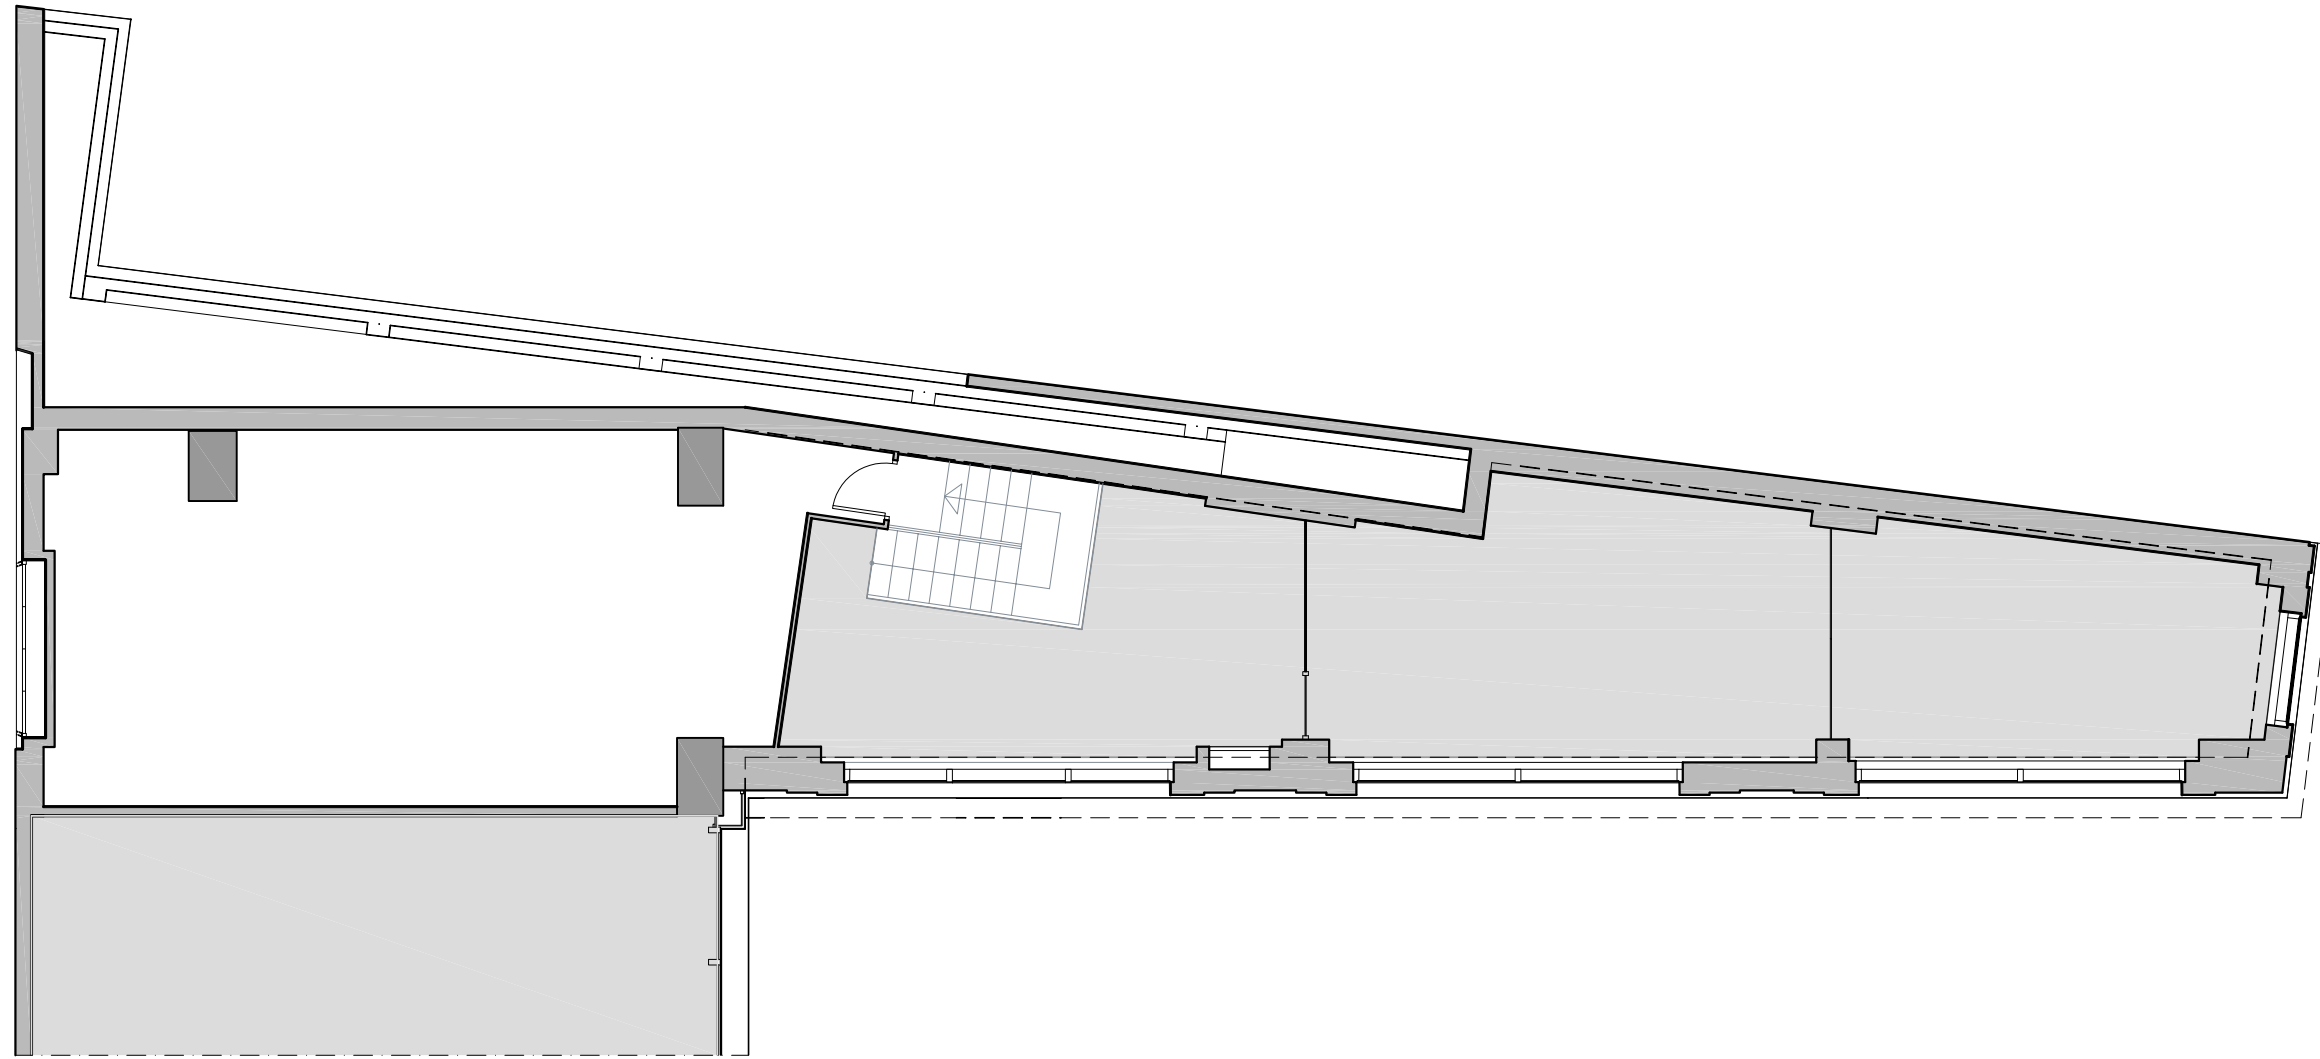

# NN-TARRAGONA

CARRER TARRAGONA, Nº 141-157  
BARCELONA

NOTA:  
"El present document serveix a efectes il·lustratius.  
El seu contingut no constitueix contracte, no garantia"

FITXER	EA102103	DATA	GENER 2012	
REF.	430101005			
BLOC	--	ESCALA	PLANTA	LOCAL
			Baixa	5
VERSIO	--	ESCALA GRAFICA		
			0 1 2 3 4	
ESCALA (Din A3)	I/100			

# NN-TARRAGONA

CARRER TARRAGONA, Nº 141-157  
BARCELONA

NOTA:  
"El present document serveix a efectes il·lustratius.  
El seu contingut no constitueix contracte, no garantia"

FITXER		DATA	
EA102103		GENER 2012	
REF.		430101005	
BLOC	ESCALA	PLANTA	LOCAL
--	--	Altell	5
VERSIO	ESCALA GRAFICA		
--	0 1 2 3 4		
ESCALA (Din A3)			
1/100			