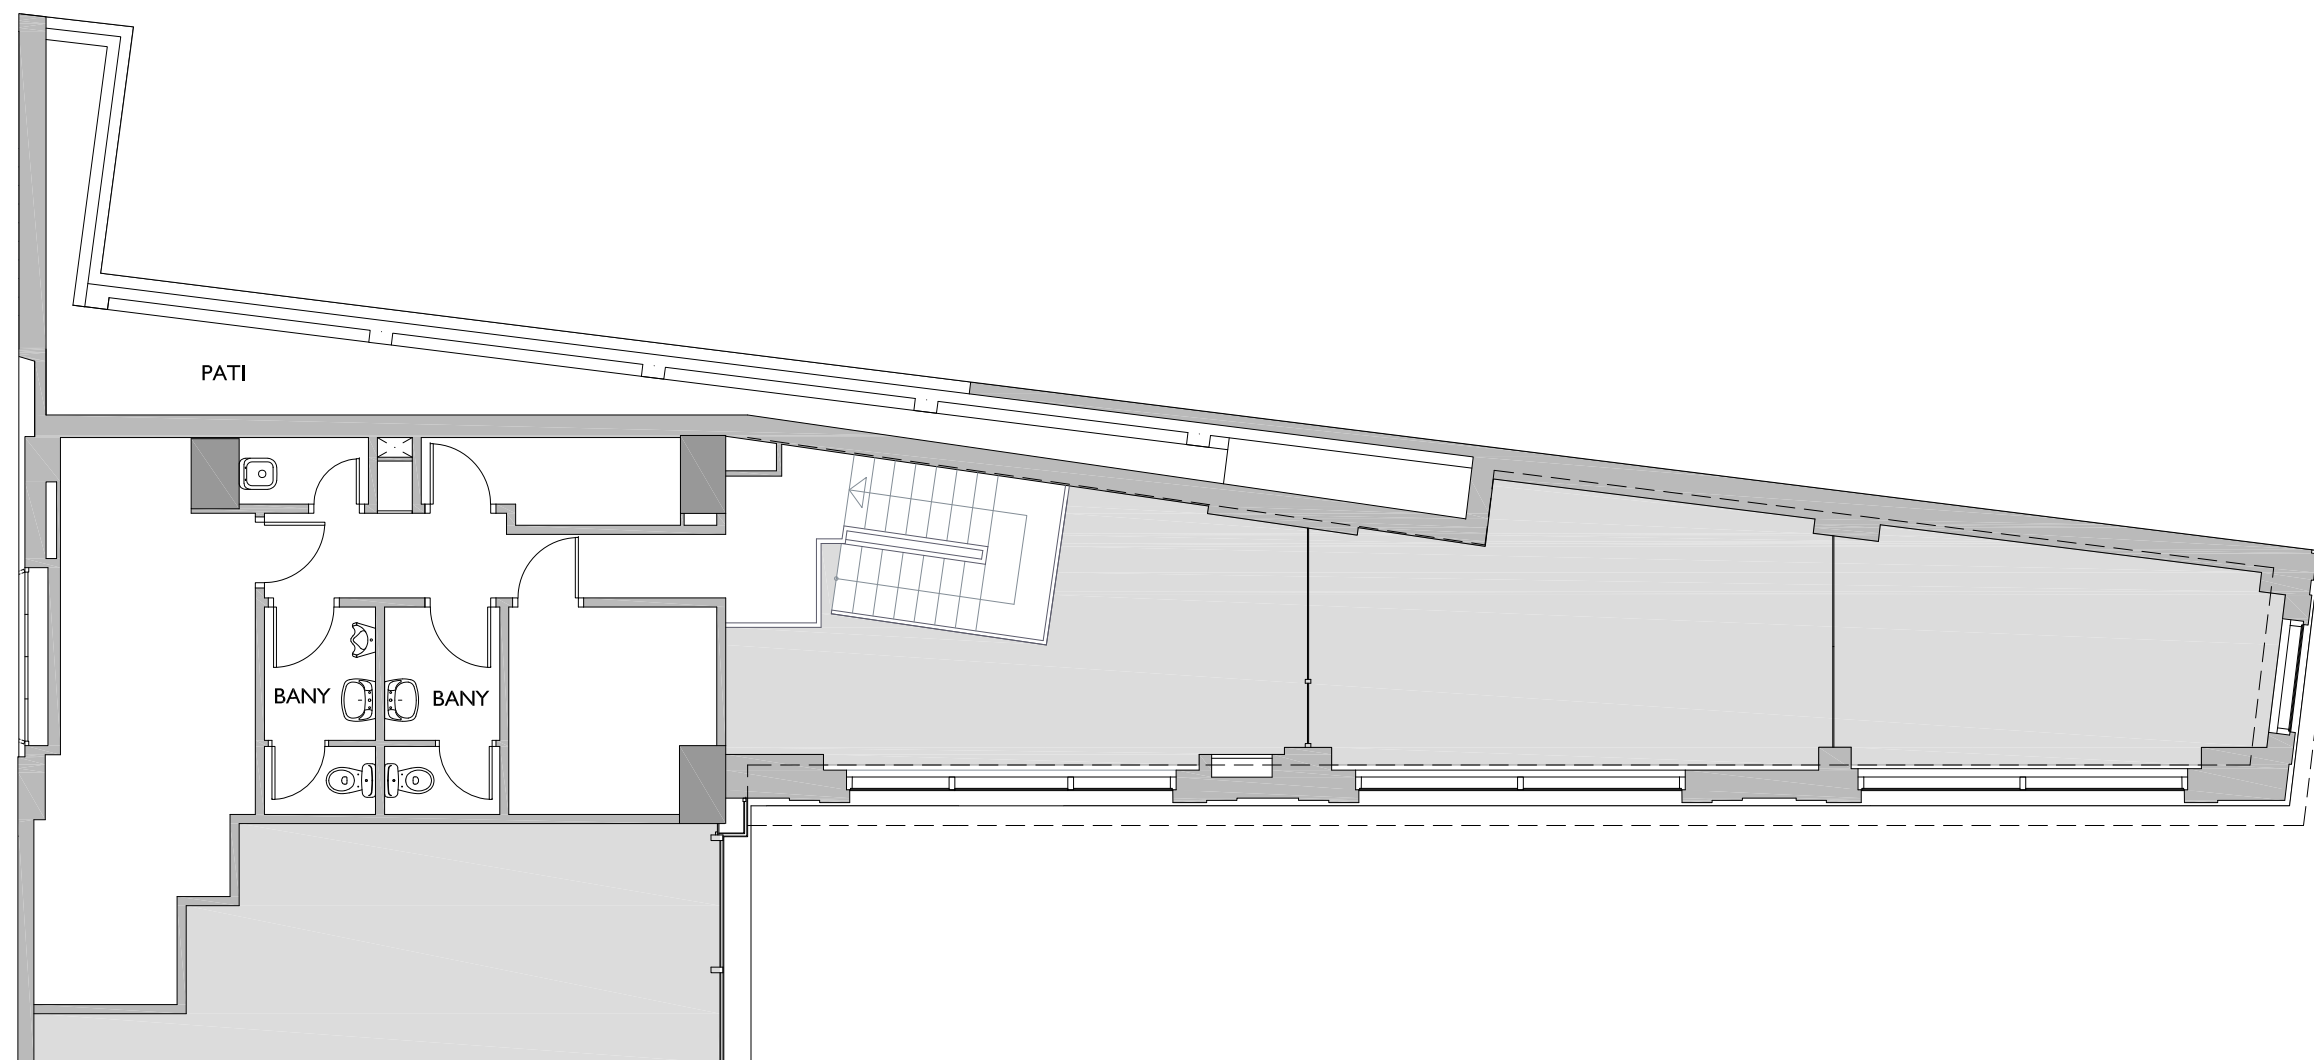

NN-TARRAGONA

CARRER TARRAGONA, Nº 141-157
BARCELONA

FTXER	EA102103	DATA	
REF.	430101005	JULIOL - 2023	
BLOC	--	PLANTA	LOCAL
		Baixa	5
VERSIÓ	ESCALA GRÀFICA		
	0 1 2 3 4		
ESCALA (Din A3)	1/100		

NN Núñez i Navarro

·URGELL 230·BARCELONA·08036·Tl.933.636.950·

NN-TARRAGONA

CARRER TARRAGONA, Nº 141-157
BARCELONA

FITXER	EA102103C	DATA	
REF.	430101005	JULIOL - 2023	
BLOC	--	ESCALA	PLANTA LOCAL
		--	Altell 5
VERSIÓ	ESCALA GRÀFICA		
	0 1 2 3 4		
ESCALA (Din A3)	1/100		