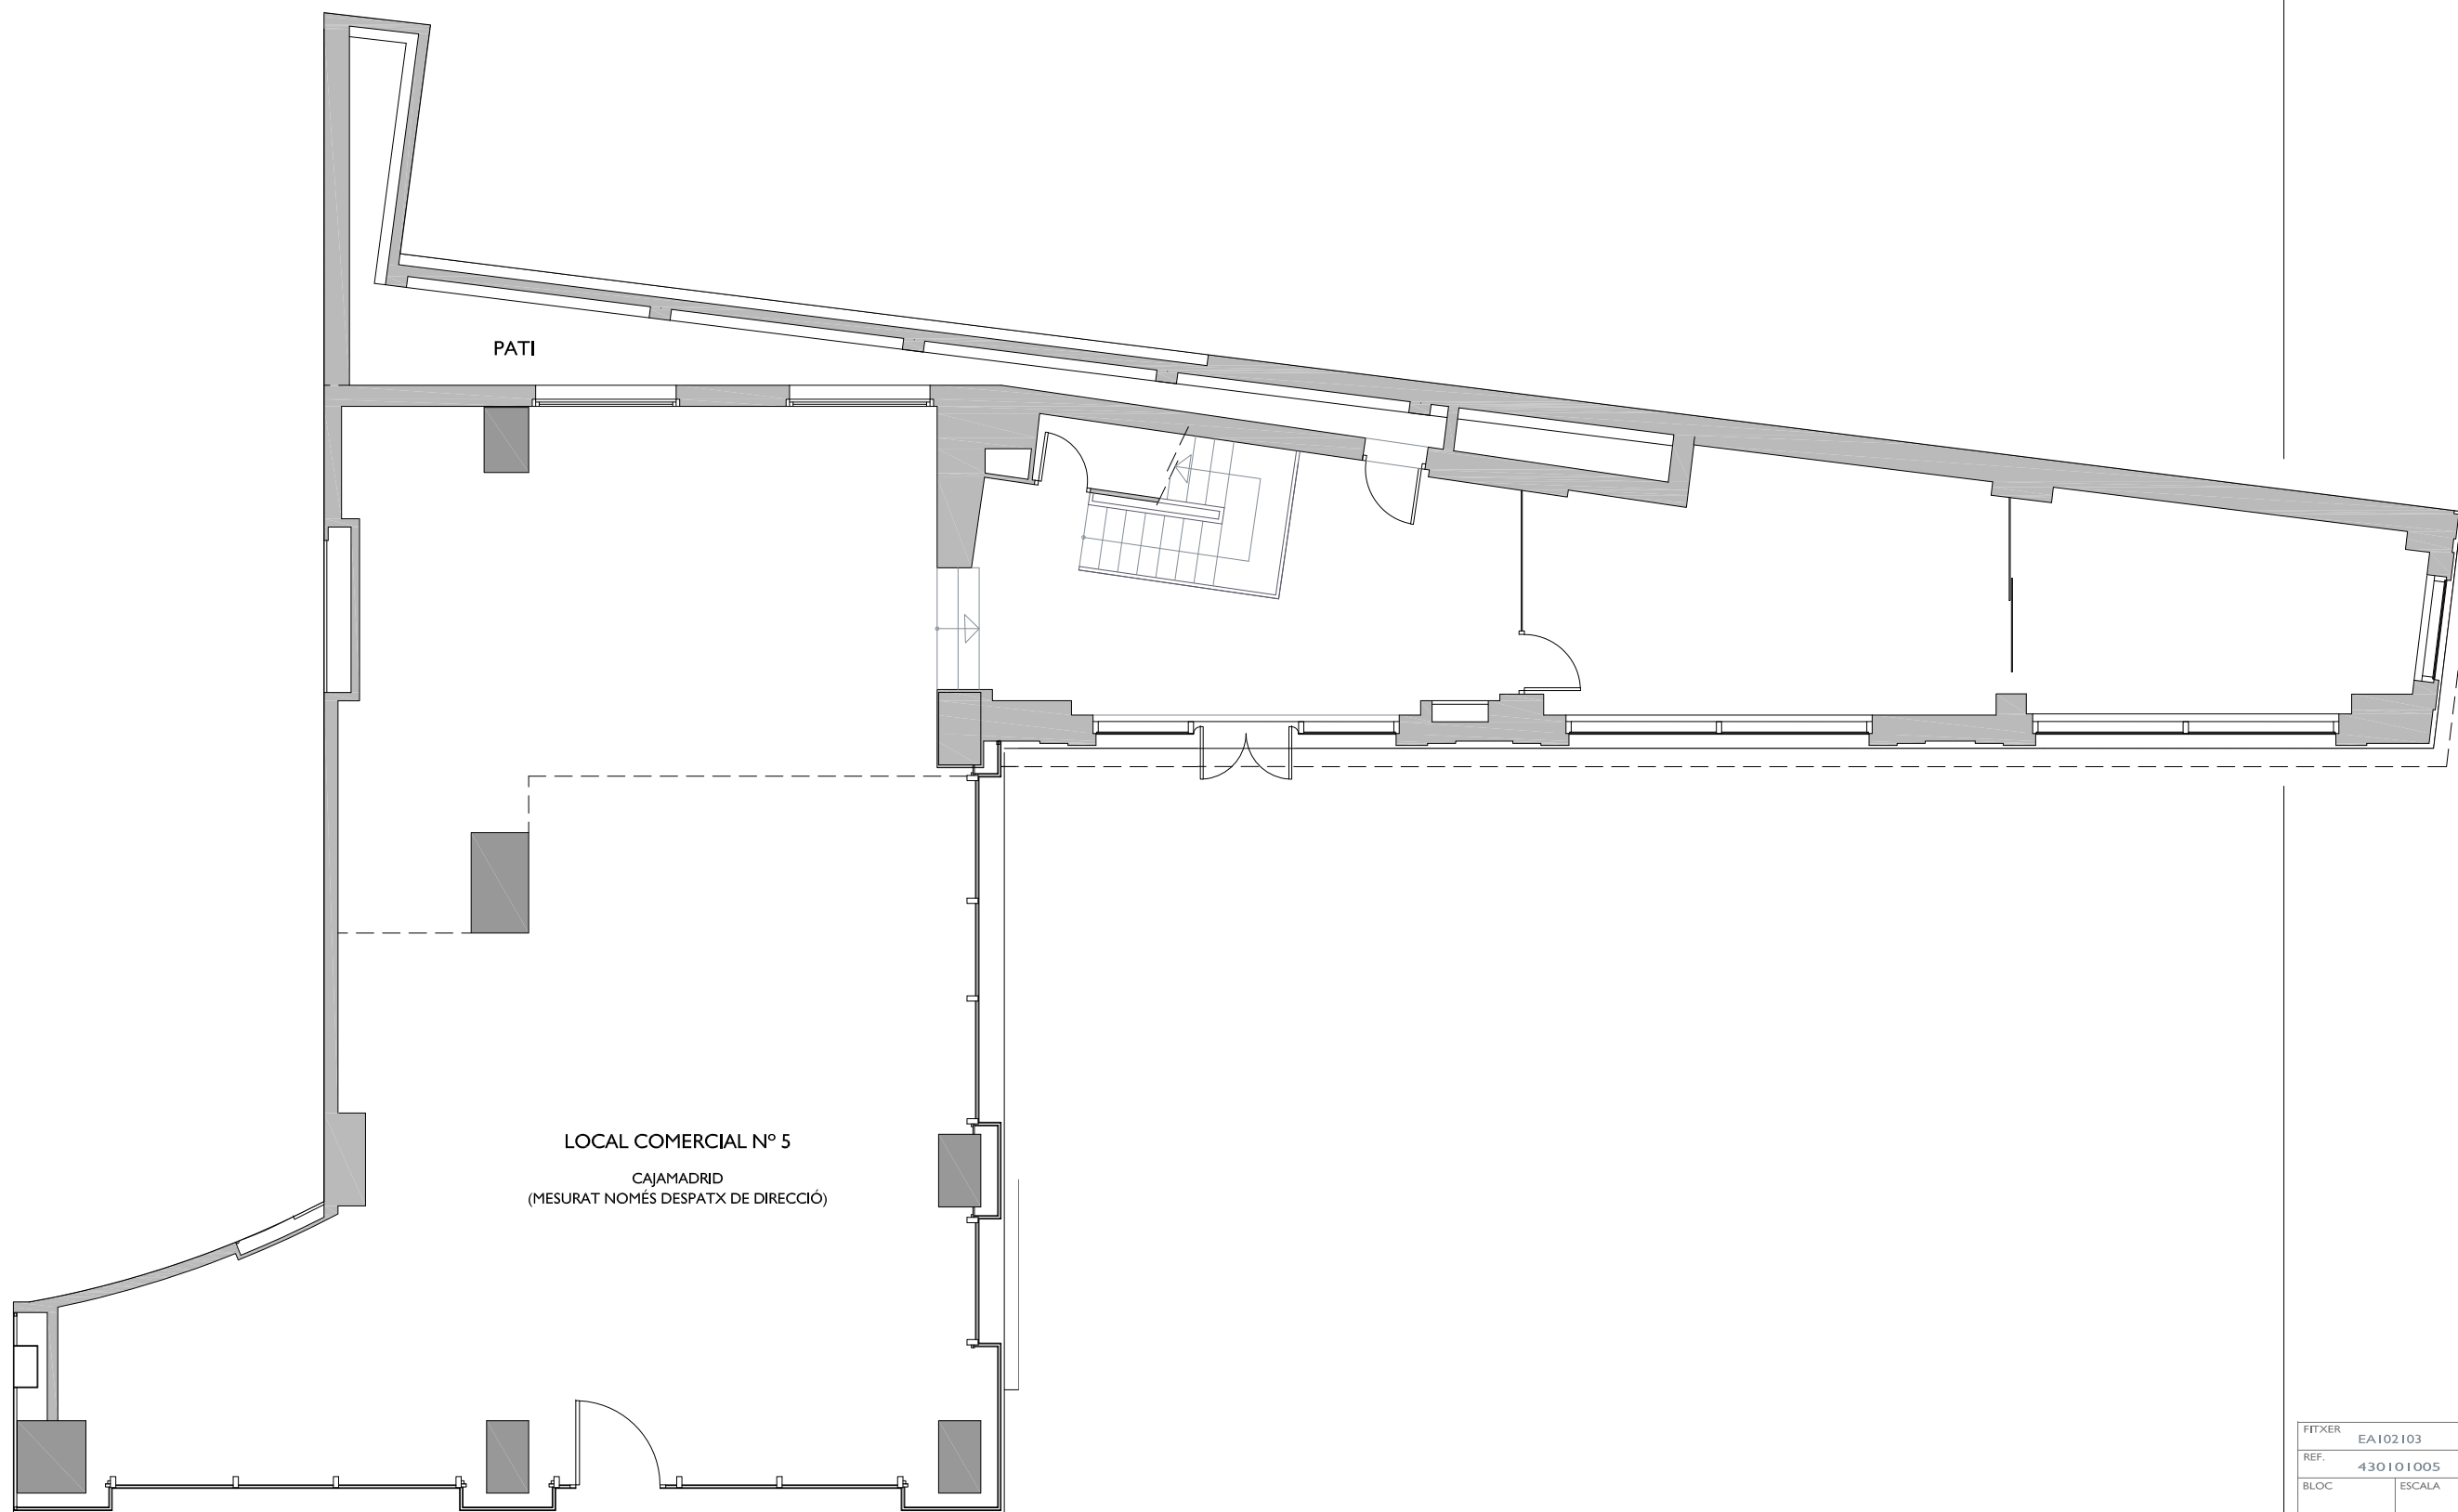

NN-TARRAGONA

CARRER TARRAGONA, Nº 141-157
BARCELONA

FTXER	EA102103	DATA	
REF.	430101005	JULIOL - 2023	
BLOC	--	PLANTA	LOCAL
		Baixa	5
VERSIÓ	ESCALA GRÀFICA		
	0 1 2 3 4		
ESCALA (Din A3)	1/100		

NN Núñez i Navarro

·URGELL 230·BARCELONA·08036·Tl.933.636.950·

NN-TARRAGONA

CARRER TARRAGONA, Nº 141-157
BARCELONA

FITXER	EA102103C	DATA	
REF.	430101005	JULIOL - 2023	
BLOC	--	ESCALA	PLANTA LOCAL
		--	Altell 5
VERSIÓ	ESCALA GRÀFICA		
	0 1 2 3 4		
ESCALA (Din A3)	1/100		